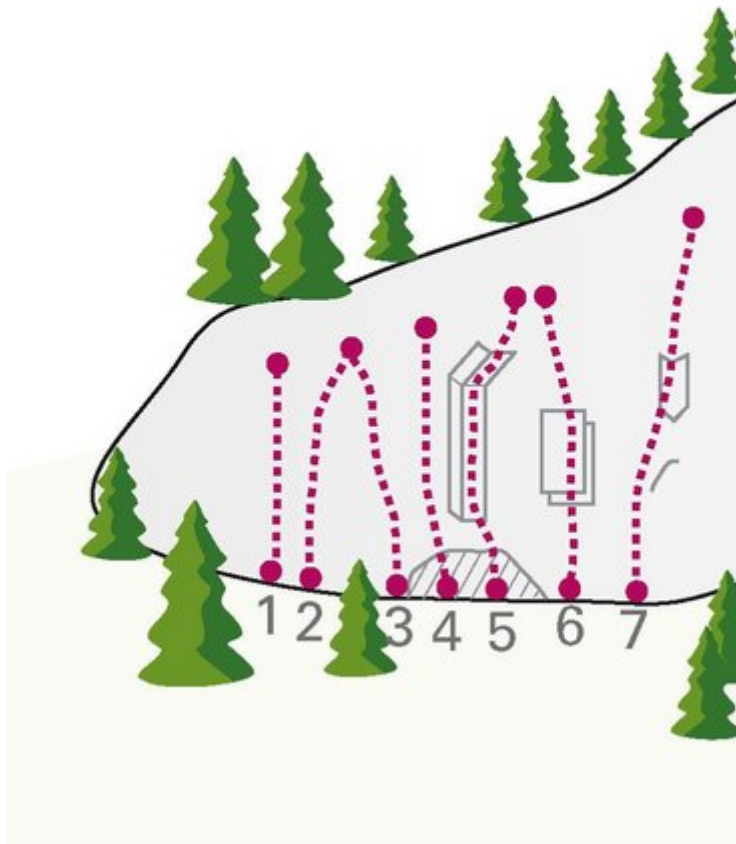

OUTDOORREGION IMST - KARRES / ROTE WAND  
SEKTOR ROTE WAND / TIROL

**ZUSTIEG**

10 min

**ZUSTIEGSZEIT**

15 min - 30 min

Nr.	Name	Grad	Länge
1	Maultasch	5b+	32.0 m
2	Barbarossa	5a+	30.0 m
3	Tirolia	5c	30.0 m
4	Tabu	6a+	32.0 m
5	Edelweiss	5a+	33.0 m
6	Tanz Bär	6a+	32.0 m
7	Karuseil	6b	20.0 m

## Climbers Paradise Tirol

Das größte Kletterportal Tirols bietet euch tausende Routen in 14 Regionen, gratis Topos in Druckqualität und aktuelle Infos rund ums Thema Klettern.

Eine solche Vielfalt an verschiedensten Klettermöglichkeiten aller Schwierigkeitsgrade findet man selten auf so engem Raum. Zudem findet ihr Unterkunftsvorschläge für jede Geldtasche.

 LE 14-20  
Schlüssel für den Europäischen Raum

 LAND  
TIROL

 regio

 LEAF

 Europäischen  
Landwirtschaftsfonds für  
die Entwicklung des  
ländlichen Raumes  
Hier investiert Europa in  
die ländlichen Gebiete

Die Topos auf der Webseite stehen kostenfrei zur Verfügung.

Ein Großteil der Foto-Topos wurden im Rahmen von einem Förderprojekt produziert.