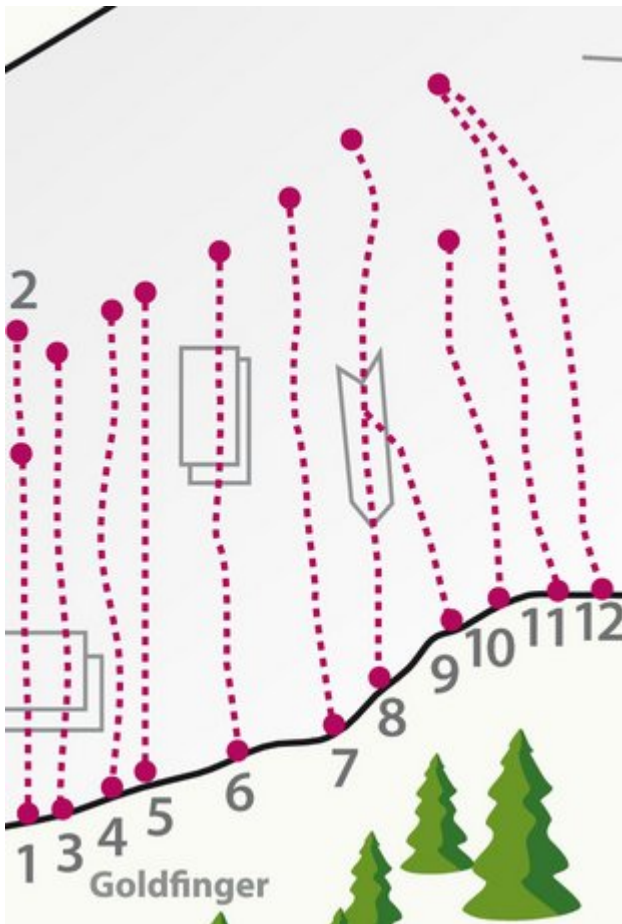

OUTDOORREGION IMST - KARRES / ROTE WAND
SEKTOR GOLDFINGER

ZUSTIEG

10 min

ZUSTIEGSZEIT

15 min - 30 min

Nr.	Name	Grad	Länge
1	Yellow	5c	20.0 m
2	Flouwer	6a	10.0 m
3	Take it easy	6a	30.0 m
4	Let it be	6b	30.0 m
5	Sun and Fun	6a	30.0 m
6	Josephine	5c	25.0 m
7	Halfpipe	5c	25.0 m
8	Goldfinger	6a	8.0 m
9	Magnet	6a+	20.0 m

9	Herbertine (Variante)	6a	30.0 m
10	Via Franz	6a	30.0 m
11	Komet	6a+	30.0 m

Climbers Paradise Tirol

Das größte Kletterportal Tirols bietet euch tausende Routen in 14 Regionen, gratis Topos in Druckqualität und aktuelle Infos rund ums Thema Klettern.