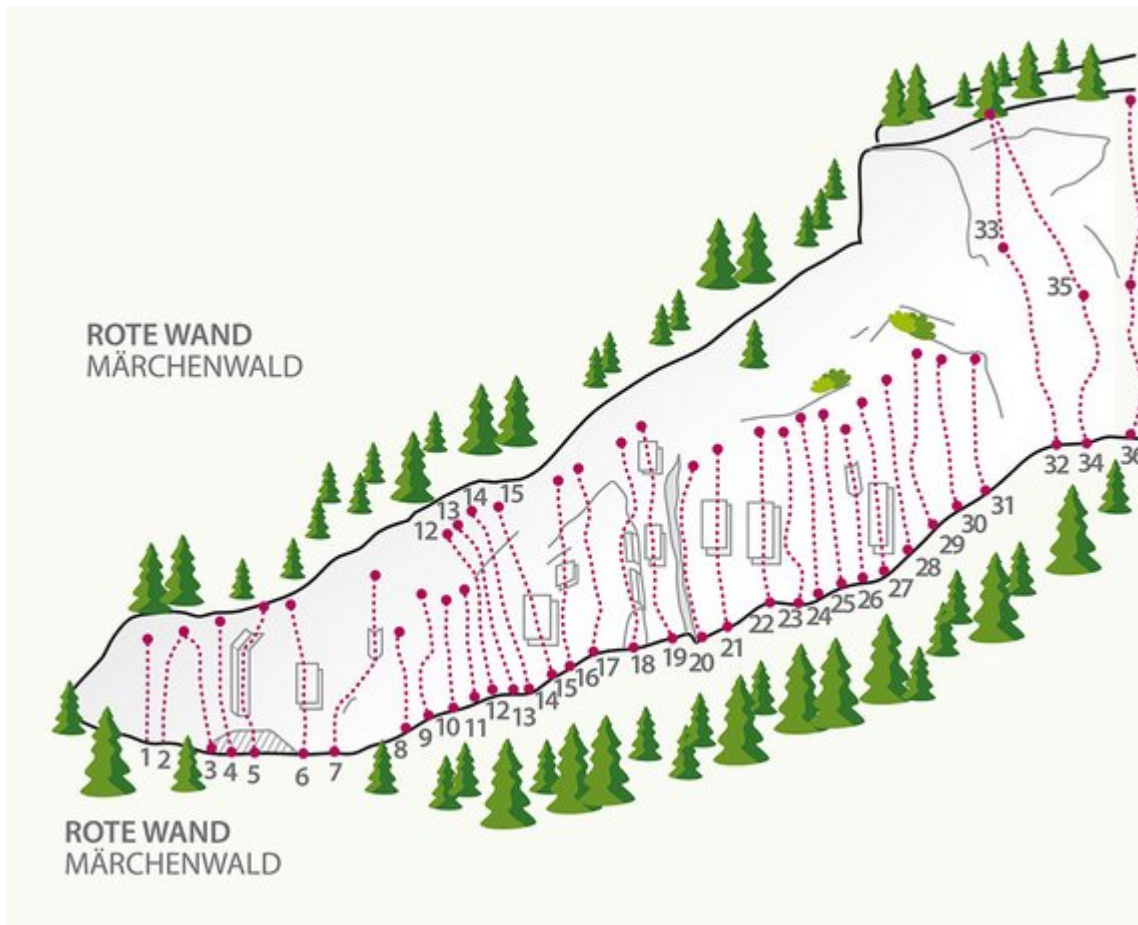

OUTDOORREGION IMST
KARRES / ROTE WAND

ZUSTIEG

10 min

ZUSTIEGSZEIT

15 min - 30 min

ROTE WAND / TIROL

Nr.	Name	Grad	Länge
1	Maultasch	5b+	32.0 m
2	Barbarossa	5a+	30.0 m

3	Tirolia	5c	30.0 m
4	Tabu	6a+	32.0 m
5	Edelweiss	5a+	33.0 m
6	Tanz Bär	6a+	32.0 m
7	Karusell	6b	20.0 m

ROTE WAND / MÄRCHENWALD

Nr.	Name	Grad	Länge
1	Der kleine Prinz	3c	
2	Landmaus	4a	

3	Giftzwerg	6a+	
4	Ohne Namen	7-	
5	Schneeweißchen	6a	10.0 m
6	Pinocchio	6a+	10.0 m
7	Rosenrot	4c	12.0 m
8	Meerjungfrau	5c	
9	Ritterburg	4b	
10	Karrerweg	4a	
11	Der Goldene Schuh	4c	
12	Goldenes Dachl	6a+	
13	Nick Knatterton	6c	
14	Das tapfere Schneiderlein	6a+	16.0 m
15	Max	6b	16.0 m
16	Moritz	6c	17.0 m
17	Frau Holle	6b	17.0 m
18	Hänsel & Gretel	6a+	17.0 m
19	Aschenputtel	5c	14.0 m
20	Rapunzel	6a	16.0 m
21	Eisenhans	6a	16.0 m
22	Pechmarie	5c	16.0 m
23	Road Runner	6a	
24	Rumpelstilzchen	5c	16.0 m
25	Centrale	6b	

GOLDFINGER

Nr.	Name	Grad	Länge
1	Yellow	5c	20.0 m
2	Flouwer	6a	10.0 m

3	Take it easy	6a	30.0 m
4	Let it be	6b	30.0 m
5	Sun and Fun	6a	30.0 m
6	Josephine	5c	25.0 m
7	Halfpipe	5c	25.0 m
8	Goldfinger	6a	8.0 m
9	Magnet	6a+	20.0 m
9	Herbertine (Variante)	6a	30.0 m
10	Via Franz	6a	30.0 m
11	Komet	6a+	30.0 m

PANORAMA

Nr.	Name	Grad	Länge
1	Panorama Kante	6a+	30.0 m
2	Var. Quo Vadis	6b	30.0 m

3	Fit for Fun	6a	30.0 m
4	Cool Diamond	6c	25.0 m
5	Stone Love	6a+	22.0 m
6	Black Beauty	6a+	22.0 m
7	Via-Nova 2005 1. SL	6a	22.0 m
7.1	Via-Nova 2005 2. SL	6b	15.0 m
7.2	Via-Nova 2005 3. SL	6a+	20.0 m
8	Prinz von Bel Air	6a+	22.0 m
9	Blonder Engel	6a	15.0 m
10	Steinfloh	5a+	20.0 m
11	Blondes Gift	6c+	15.0 m
12	Panorama	6a	15.0 m
13	Ultimative	5c	30.0 m
14	Ausstiegsdach	6c	4.0 m
15	Stein Design	6a+	15.0 m
16	Kathedrale	6c	15.0 m
17	Gilli on Tour	6c	15.0 m
18	Silenzio	6b	30.0 m
19	Memory Chr. Rimml	7a	25.0 m
20	Weg nach oben	6a+	30.0 m
21	Jenseits von Eden	6c+	30.0 m