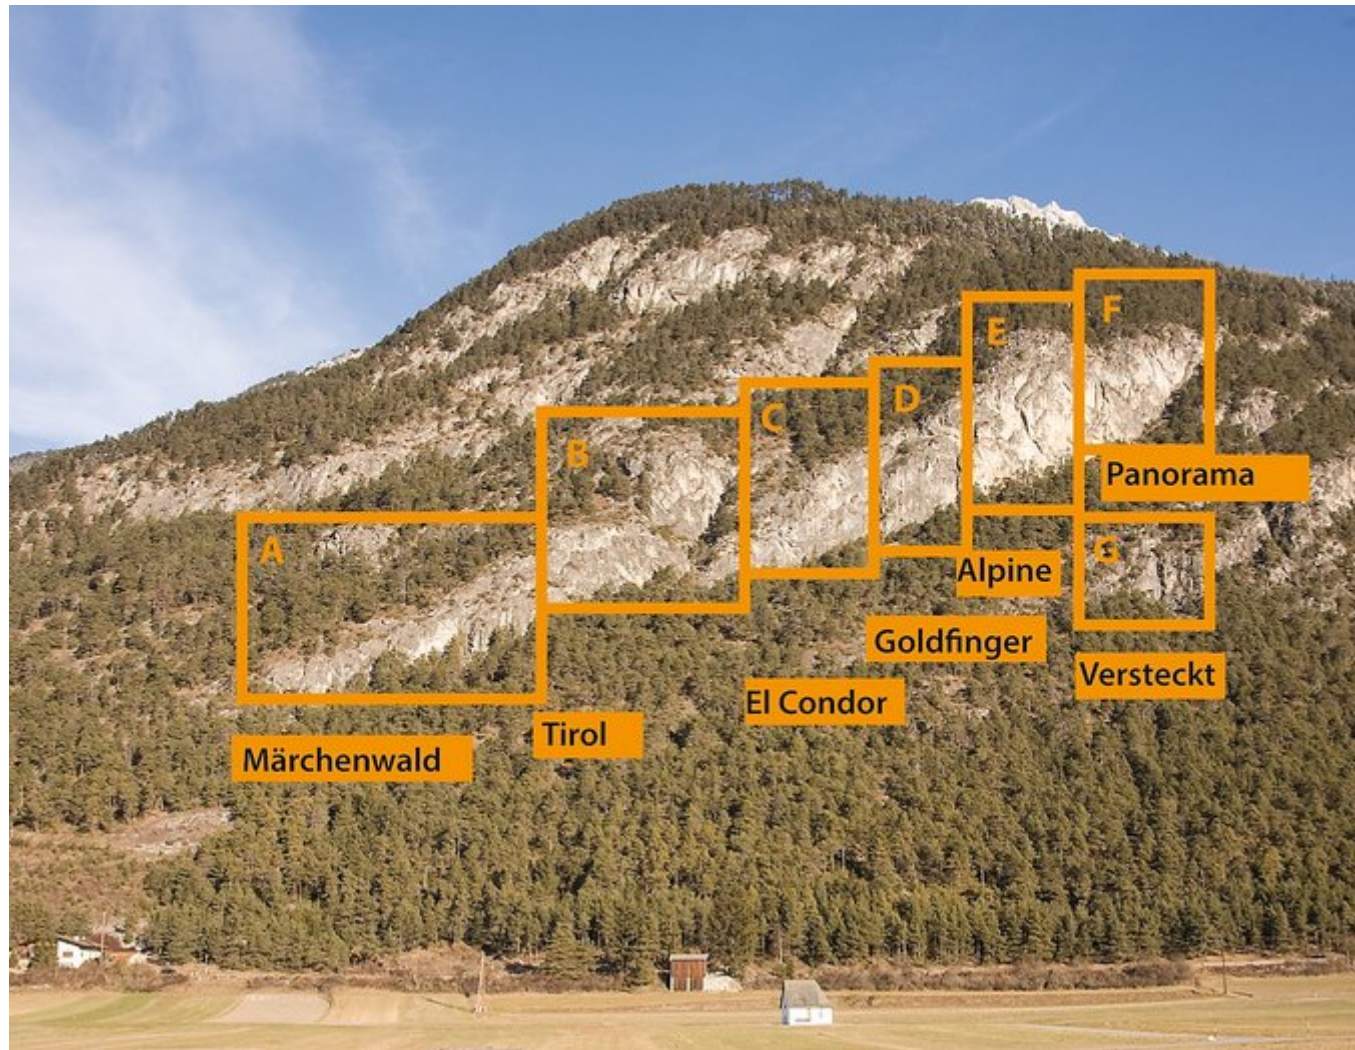

OUTDOORREGION IMST
KARRES / ROTE WAND

ZUSTIEG

10 min

ZUSTIEGSZEIT

15 min - 30 min

ROTE WAND / TIROL

Nr.	Name	Grad	Länge
1	Maultasch	5b+	32.0 m
2	Barbarossa	5a+	30.0 m

3	Tirolia	5c	30.0 m
4	Tabu	6a+	32.0 m
5	Edelweiss	5a+	33.0 m
6	Tanz Bär	6a+	32.0 m
7	Karusell	6b	20.0 m

ROTE WAND / MÄRCHENWALD

Nr.	Name	Grad	Länge
1	Der kleine Prinz	3c	
2	Landmaus	4a	

3	Giftzwerg	6a+	
4	Ohne Namen	7-	
5	Schneeweißchen	6a	10.0 m
6	Pinocchio	6a+	10.0 m
7	Rosenrot	4c	12.0 m
8	Meerjungfrau	5c	
9	Ritterburg	4b	
10	Karrerweg	4a	
11	Der Goldene Schuh	4c	
12	Goldenes Dachl	6a+	
13	Nick Knatterton	6c	
14	Das tapfere Schneiderlein	6a+	16.0 m
15	Max	6b	16.0 m
16	Moritz	6c	17.0 m
17	Frau Holle	6b	17.0 m
18	Hänsel & Gretel	6a+	17.0 m
19	Aschenputtel	5c	14.0 m
20	Rapunzel	6a	16.0 m
21	Eisenhans	6a	16.0 m
22	Pechmarie	5c	16.0 m
23	Road Runner	6a	
24	Rumpelstilzchen	5c	16.0 m
25	Centrale	6b	

ROTE WAND / EL CONDOR

Nr.	Name	Grad	Länge
1	Seiteneinsteiger	5c	
2	Testlauf	2	

3	Seitensprung	5c+	16 m
4	Stolperstein	6b	25 m
5	Hangl di aufi	5a	25 m
6	Projekt Grau	7	
7	Schöne Carmen	7+	30.0 m
8	Angi	5a+	25.0 m
9	Morgensonne	5c	30.0 m
10	Torro	6a	25.0 m
11	Bubi go home 1.SL	5a+	15.0 m
12	Bubi go home 2.SL	6a	15.0 m
13	Schnüffler	4c	15.0 m
14	Volle Kanne 1.SL	6a+	25.0 m
15	Volle Kanne 2. SL	6a+	25.0 m
16	Via Klausimo 1. SL	4c	30.0 m
17	Via Klausimo 2. SL	5c	30.0 m
18	Warm up	4a	15 m

GOLDFINGER

Nr.	Name	Grad	Länge
1	Yellow	5c	20.0 m
2	Flouwer	6a	10.0 m

3	Take it easy	6a	30.0 m
4	Let it be	6b	30.0 m
5	Sun and Fun	6a	30.0 m
6	Josephine	5c	25.0 m
7	Halfpipe	5c	25.0 m
8	Goldfinger	6a	8.0 m
9	Magnet	6a+	20.0 m
9	Herbertine (Variante)	6a	30.0 m
10	Via Franz	6a	30.0 m
11	Komet	6a+	30.0 m