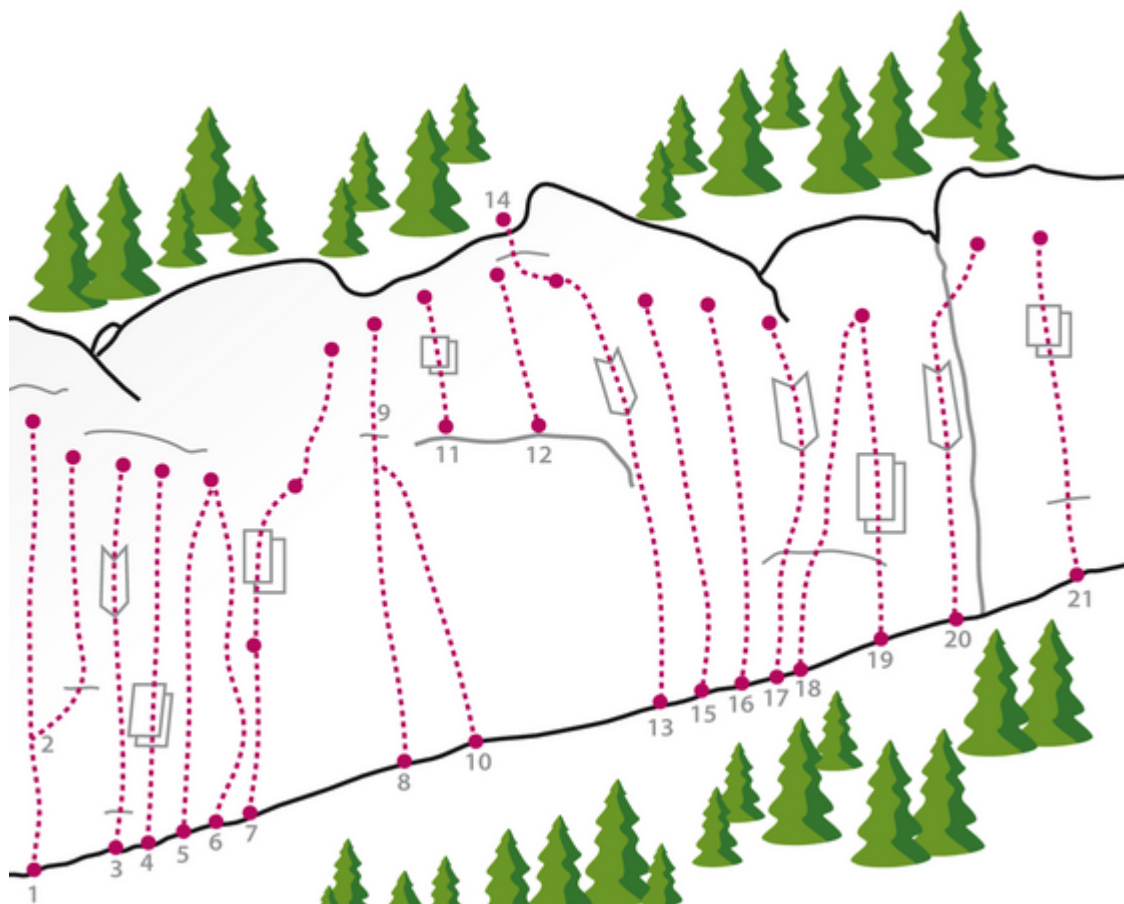

GOLDFINGER

Nr.	Name	Grad	Länge
1	Yellow	5c	20.0 m
2	Flouwer	6a	10.0 m

3	Take it easy	6a	30.0 m
4	Let it be	6b	30.0 m
5	Sun and Fun	6a	30.0 m
6	Josephine	5c	25.0 m
7	Halfpipe	5c	25.0 m
8	Goldfinger	6a	8.0 m
9	Magnet	6a+	20.0 m
9	Herbertine (Variante)	6a	30.0 m
10	Via Franz	6a	30.0 m
11	Komet	6a+	30.0 m

ALPINE

Nr.

Name

Grad

Länge

1	Rodeo 2. SL	6b	27m, 25m m
2	Starlight	6b	20.0 m

3	Skylights	6a	25.0 m
4	Siggis Variante	6a	15.0 m
5	Hotline (techn. Mögl.)	7a	15.0 m
6	Online	6a+	15.0 m
7	Highway	6b+	15.0 m
8	Gillyway 2. SL	6b+	15.0 m
9	Wintersturm 4. SL	6b+	20.0 m
10	Gelbgold 2. SL	6c	20.0 m
11	Via Monica	4a	20 m
12	Goldengate 3. SL	6b+	28.0 m
13	Alpenliebe 2. SL	6b	30.0 m
14	Zwei Phasen	6c	32.0 m
15	Drei Phasen	6c+	34.0 m
16	Sonnenstich	6c	30.0 m
17	Flotter Dreier 2. SL	6b+	30.0 m
18	Alpina	5c	30.0 m
19	77 Sunset 3. SL	6c+	32.0 m
20	Scharfe Lippe 2. SL	6b	20.0 m

PANORAMA

Nr.	Name	Grad	Länge
1	Panorama Kante	6a+	30.0 m
2	Var. Quo Vadis	6b	30.0 m

3	Fit for Fun	6a	30.0 m
4	Cool Diamond	6c	25.0 m
5	Stone Love	6a+	22.0 m
6	Black Beauty	6a+	22.0 m
7	Via-Nova 2005 1. SL	6a	22.0 m
7.1	Via-Nova 2005 2. SL	6b	15.0 m
7.2	Via-Nova 2005 3. SL	6a+	20.0 m
8	Prinz von Bel Air	6a+	22.0 m
9	Blonder Engel	6a	15.0 m
10	Steinfloh	5a+	20.0 m
11	Blondes Gift	6c+	15.0 m
12	Panorama	6a	15.0 m
13	Ultimative	5c	30.0 m
14	Ausstiegsdach	6c	4.0 m
15	Stein Design	6a+	15.0 m
16	Kathedrale	6c	15.0 m
17	Gilli on Tour	6c	15.0 m
18	Silenzio	6b	30.0 m
19	Memory Chr. Rimml	7a	25.0 m
20	Weg nach oben	6a+	30.0 m
21	Jenseits von Eden	6c+	30.0 m

VERSTECKT

Nr.	Name	Grad	Länge
1	Versteckt	6a	16.0 m
2	Rote Haare	6a+	16.0 m

Climbers Paradise Tirol

Das größte Kletterportal Tirols bietet euch tausende Routen in 14 Regionen, gratis Topos in Druckqualität und aktuelle Infos rund ums Thema Klettern.