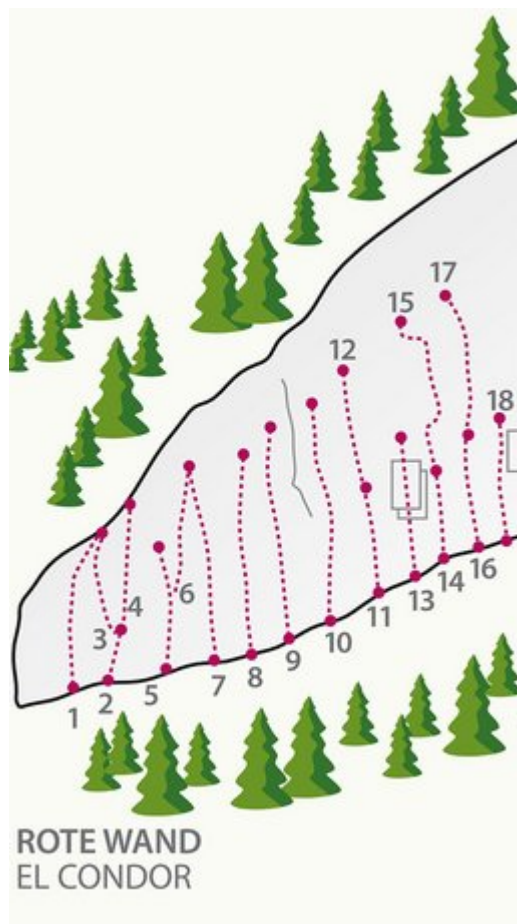

ROTE WAND / EL CONDOR

Nr.	Name	Grad	Länge
1	Seiteneinsteiger	5c	
2	Testlauf	2