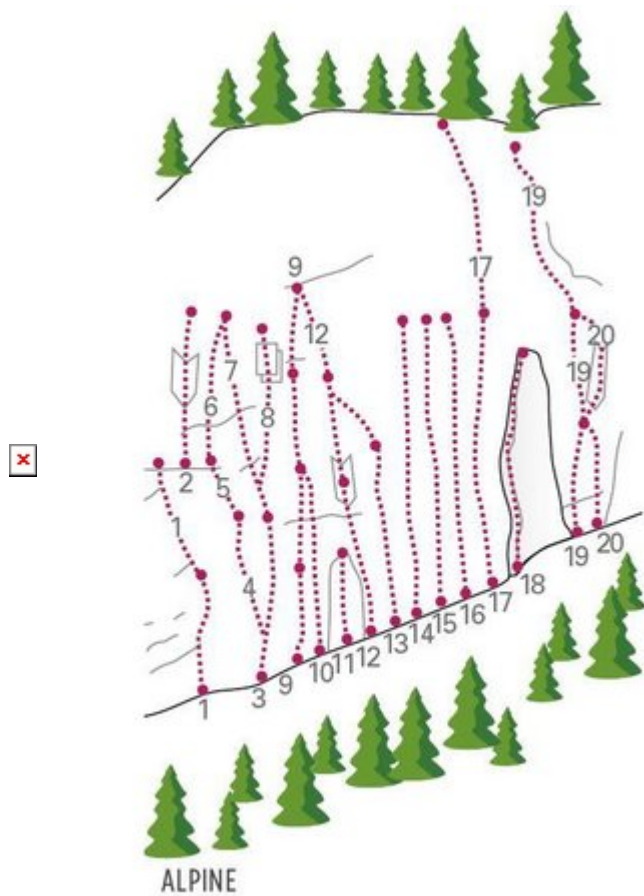

ROTE WAND / MÄRCHENWALD

Nr.	Name	Grad	Länge
1	Der kleine Prinz	3c	
2	Landmaus	4a	

3	Giftzwerg	6a+	
4	Ohne Namen	7-	
5	Schneeweißchen	6a	10.0 m
6	Pinocchio	6a+	10.0 m
7	Rosenrot	4c	12.0 m
8	Meerjungfrau	5c	
9	Ritterburg	4b	
10	Karrerweg	4a	
11	Der Goldene Schuh	4c	
12	Goldenes Dachl	6a+	
13	Nick Knatterton	6c	
14	Das tapfere Schneiderlein	6a+	16.0 m
15	Max	6b	16.0 m
16	Moritz	6c	17.0 m
17	Frau Holle	6b	17.0 m
18	Hänsel & Gretel	6a+	17.0 m
19	Aschenputtel	5c	14.0 m
20	Rapunzel	6a	16.0 m
21	Eisenhans	6a	16.0 m
22	Pechmarie	5c	16.0 m
23	Road Runner	6a	
24	Rumpelstilzchen	5c	16.0 m
25	Centrale	6b	

ROTE WAND / EL CONDOR

Nr.	Name	Grad	Länge
1	Seiteneinsteiger	5c	
2	Testlauf	2	

3	Seitensprung	5c+	16 m
4	Stolperstein	6b	25 m
5	Hangl di aufi	5a	25 m
6	Projekt Grau	7	
7	Schöne Carmen	7+	30.0 m
8	Angi	5a+	25.0 m
9	Morgensonne	5c	30.0 m
10	Torro	6a	25.0 m
11	Bubi go home 1.SL	5a+	15.0 m
12	Bubi go home 2.SL	6a	15.0 m
13	Schnüffler	4c	15.0 m
14	Volle Kanne 1.SL	6a+	25.0 m
15	Volle Kanne 2. SL	6a+	25.0 m
16	Via Klausimo 1. SL	4c	30.0 m
17	Via Klausimo 2. SL	5c	30.0 m
18	Warm up	4a	15 m

GOLDFINGER

Nr.	Name	Grad	Länge
1	Yellow	5c	20.0 m
2	Flouwer	6a	10.0 m

3	Take it easy	6a	30.0 m
4	Let it be	6b	30.0 m
5	Sun and Fun	6a	30.0 m
6	Josephine	5c	25.0 m
7	Halfpipe	5c	25.0 m
8	Goldfinger	6a	8.0 m
9	Magnet	6a+	20.0 m
9	Herbertine (Variante)	6a	30.0 m
10	Via Franz	6a	30.0 m
11	Komet	6a+	30.0 m

ALPINE

Nr.

Name

Grad

Länge

1	Rodeo 2. SL	6b	27m, 25m m
2	Starlight	6b	20.0 m

3	Skylights	6a	25.0 m
4	Siggis Variante	6a	15.0 m
5	Hotline (techn. Mögl.)	7a	15.0 m
6	Online	6a+	15.0 m
7	Highway	6b+	15.0 m
8	Gillyway 2. SL	6b+	15.0 m
9	Wintersturm 4. SL	6b+	20.0 m
10	Gelbgold 2. SL	6c	20.0 m
11	Via Monica	4a	20 m
12	Goldengate 3. SL	6b+	28.0 m
13	Alpenliebe 2. SL	6b	30.0 m
14	Zwei Phasen	6c	32.0 m
15	Drei Phasen	6c+	34.0 m
16	Sonnenstich	6c	30.0 m
17	Flotter Dreier 2. SL	6b+	30.0 m
18	Alpina	5c	30.0 m
19	77 Sunset 3. SL	6c+	32.0 m
20	Scharfe Lippe 2. SL	6b	20.0 m