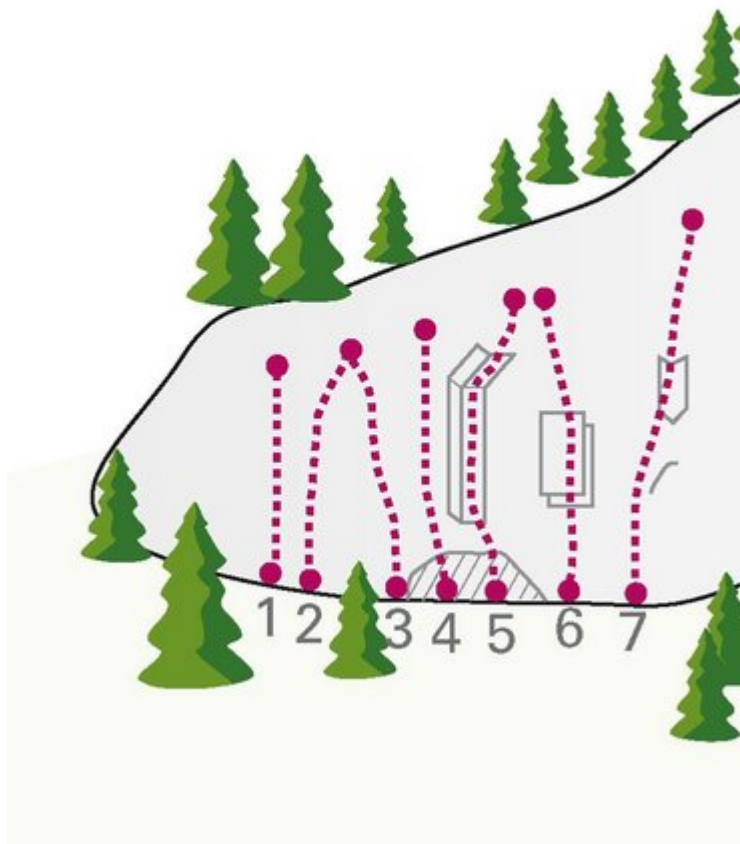

OUTDOORREGION IMST
KARRES / ROTE WAND

ZUSTIEG

10 min

ZUSTIEGSZEIT

15 min - 30 min

ROTE WAND / TIROL

Nr.	Name	Grad	Länge
1	Maultasch	5b+	32.0 m
2	Barbarossa	5a+	30.0 m

3	Tirolia	5c	30.0 m
4	Tabu	6a+	32.0 m
5	Edelweiss	5a+	33.0 m
6	Tanz Bär	6a+	32.0 m
7	Karusell	6b	20.0 m

ROTE WAND / MÄRCHENWALD

Nr.	Name	Grad	Länge
1	Der kleine Prinz	3c	
2	Landmaus	4a	

3	Giftzwerg	6a+	
4	Ohne Namen	7-	
5	Schneeweißchen	6a	10.0 m
6	Pinocchio	6a+	10.0 m
7	Rosenrot	4c	12.0 m
8	Meerjungfrau	5c	
9	Ritterburg	4b	
10	Karrerweg	4a	
11	Der Goldene Schuh	4c	
12	Goldenes Dachl	6a+	
13	Nick Knatterton	6c	
14	Das tapfere Schneiderlein	6a+	16.0 m
15	Max	6b	16.0 m
16	Moritz	6c	17.0 m
17	Frau Holle	6b	17.0 m
18	Hänsel & Gretel	6a+	17.0 m
19	Aschenputtel	5c	14.0 m
20	Rapunzel	6a	16.0 m
21	Eisenhans	6a	16.0 m
22	Pechmarie	5c	16.0 m
23	Road Runner	6a	
24	Rumpelstilzchen	5c	16.0 m
25	Centrale	6b	

ROTE WAND / EL CONDOR

Nr.	Name	Grad	Länge
1	Seiteneinsteiger	5c	
2	Testlauf	2	

3	Seitensprung	5c+	16 m
4	Stolperstein	6b	25 m
5	Hangl di aufi	5a	25 m
6	Projekt Grau	7	
7	Schöne Carmen	7+	30.0 m
8	Angi	5a+	25.0 m
9	Morgensonne	5c	30.0 m
10	Torro	6a	25.0 m
11	Bubi go home 1.SL	5a+	15.0 m
12	Bubi go home 2.SL	6a	15.0 m
13	Schnüffler	4c	15.0 m
14	Volle Kanne 1.SL	6a+	25.0 m
15	Volle Kanne 2. SL	6a+	25.0 m
16	Via Klausimo 1. SL	4c	30.0 m
17	Via Klausimo 2. SL	5c	30.0 m
18	Warm up	4a	15 m