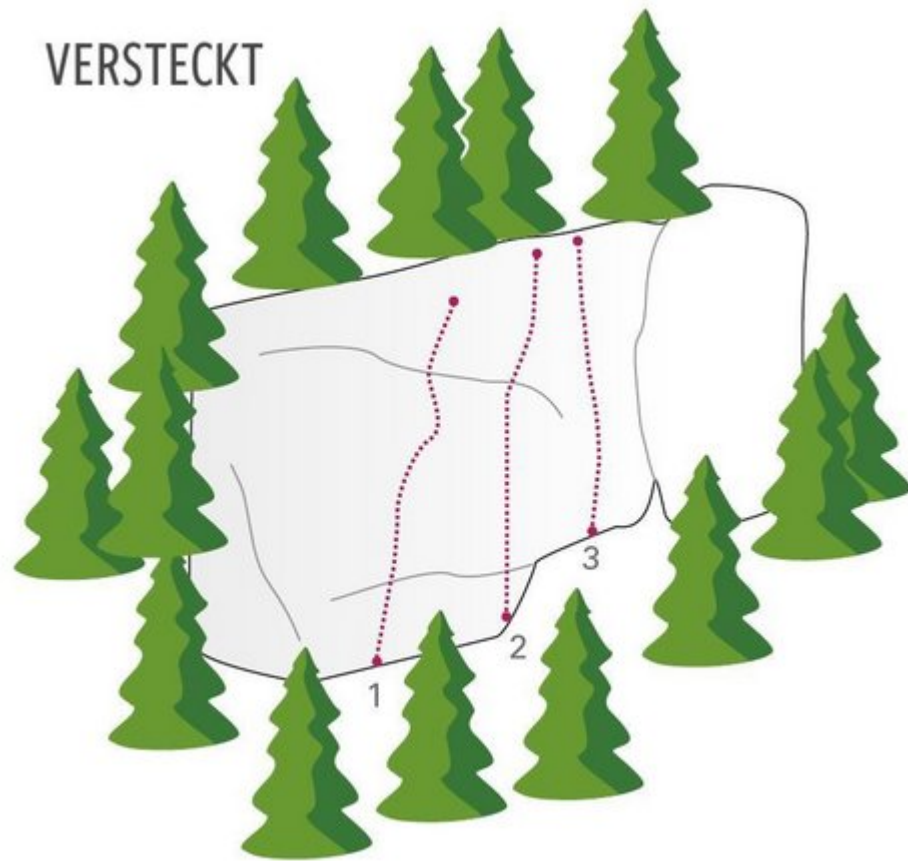

GOLDFINGER

Nr.	Name	Grad	Länge
1	Yellow	5c	20.0 m
2	Flouwer	6a	10.0 m

3	Take it easy	6a	30.0 m
4	Let it be	6b	30.0 m
5	Sun and Fun	6a	30.0 m
6	Josephine	5c	25.0 m
7	Halfpipe	5c	25.0 m
8	Goldfinger	6a	8.0 m
9	Magnet	6a+	20.0 m
9	Herbertine (Variante)	6a	30.0 m
10	Via Franz	6a	30.0 m
11	Komet	6a+	30.0 m

ALPINE

Nr.

Name

Grad

Länge

1	Rodeo 2. SL	6b	27m, 25m m
2	Starlight	6b	20.0 m

3	Skylights	6a	25.0 m
4	Siggis Variante	6a	15.0 m
5	Hotline (techn. Mögl.)	7a	15.0 m
6	Online	6a+	15.0 m
7	Highway	6b+	15.0 m
8	Gillyway 2. SL	6b+	15.0 m
9	Wintersturm 4. SL	6b+	20.0 m
10	Gelbgold 2. SL	6c	20.0 m
11	Via Monica	4a	20 m
12	Goldengate 3. SL	6b+	28.0 m
13	Alpenliebe 2. SL	6b	30.0 m
14	Zwei Phasen	6c	32.0 m
15	Drei Phasen	6c+	34.0 m
16	Sonnenstich	6c	30.0 m
17	Flotter Dreier 2. SL	6b+	30.0 m
18	Alpina	5c	30.0 m
19	77 Sunset 3. SL	6c+	32.0 m
20	Scharfe Lippe 2. SL	6b	20.0 m

VERSTECKT

Nr.	Name	Grad	Länge
1	Versteckt	6a	16.0 m
2	Rote Haare	6a+	16.0 m

Climbers Paradise Tirol

Das größte Kletterportal Tirols bietet euch tausende Routen in 14 Regionen, gratis Topos in Druckqualität und aktuelle Infos rund ums Thema Klettern.