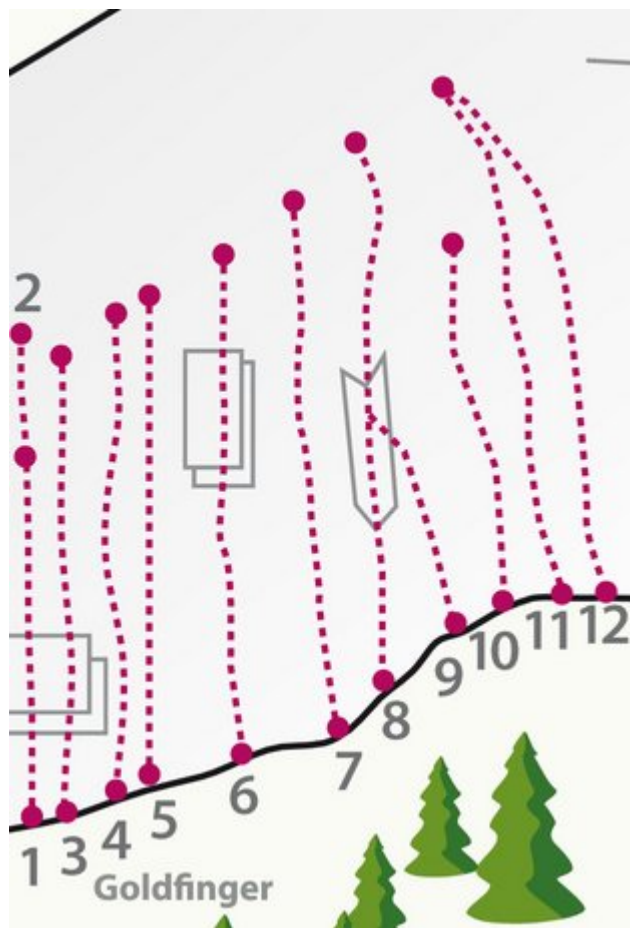

ROTE WAND / MÄRCHENWALD

Nr.	Name	Grad	Länge
1	Der kleine Prinz	3c	
2	Landmaus	4a	

3	Giftzwerg	6a+	
4	Ohne Namen	7-	
5	Schneeweißchen	6a	10.0 m
6	Pinocchio	6a+	10.0 m
7	Rosenrot	4c	12.0 m
8	Meerjungfrau	5c	
9	Ritterburg	4b	
10	Karrerweg	4a	
11	Der Goldene Schuh	4c	
12	Goldenes Dachl	6a+	
13	Nick Knatterton	6c	
14	Das tapfere Schneiderlein	6a+	16.0 m
15	Max	6b	16.0 m
16	Moritz	6c	17.0 m
17	Frau Holle	6b	17.0 m
18	Hänsel & Gretel	6a+	17.0 m
19	Aschenputtel	5c	14.0 m
20	Rapunzel	6a	16.0 m
21	Eisenhans	6a	16.0 m
22	Pechmarie	5c	16.0 m
23	Road Runner	6a	
24	Rumpelstilzchen	5c	16.0 m
25	Centrale	6b	

26	Goldmarie	6c+	13.0 m
27	Der Wolf	6c	13.0 m
28	Die 7 Geislein	6c+	13.0 m
29	Schwarze Katze	6a+	
30	Hans im Glück	6a+	18.0 m
31	Froschkönig	6b	15.0 m
32	Drosselbart 1. SL	5b	25.0 m
33	Drosselbart 2. SL	5c	
34	Glücksdrache 1. SL	5a+	20.0 m
35	Glücksdrache 2. SL	5c+	
36	Projekt		

ROTE WAND / EL CONDOR

Nr.	Name	Grad	Länge
1	Seiteneinsteiger	5c	
2	Testlauf	2	

3	Seitensprung	5c+	16 m
4	Stolperstein	6b	25 m
5	Hangl di aufi	5a	25 m
6	Projekt Grau	7	
7	Schöne Carmen	7+	30.0 m
8	Angi	5a+	25.0 m
9	Morgensonne	5c	30.0 m
10	Torro	6a	25.0 m
11	Bubi go home 1.SL	5a+	15.0 m
12	Bubi go home 2.SL	6a	15.0 m
13	Schnüffler	4c	15.0 m
14	Volle Kanne 1.SL	6a+	25.0 m
15	Volle Kanne 2. SL	6a+	25.0 m
16	Via Klausimo 1. SL	4c	30.0 m
17	Via Klausimo 2. SL	5c	30.0 m
18	Warm up	4a	15 m

GOLDFINGER

Nr.	Name	Grad	Länge
1	Yellow	5c	20.0 m
2	Flouwer	6a	10.0 m

3	Take it easy	6a	30.0 m
4	Let it be	6b	30.0 m
5	Sun and Fun	6a	30.0 m
6	Josephine	5c	25.0 m
7	Halfpipe	5c	25.0 m
8	Goldfinger	6a	8.0 m
9	Magnet	6a+	20.0 m
9	Herbertine (Variante)	6a	30.0 m
10	Via Franz	6a	30.0 m
11	Komet	6a+	30.0 m