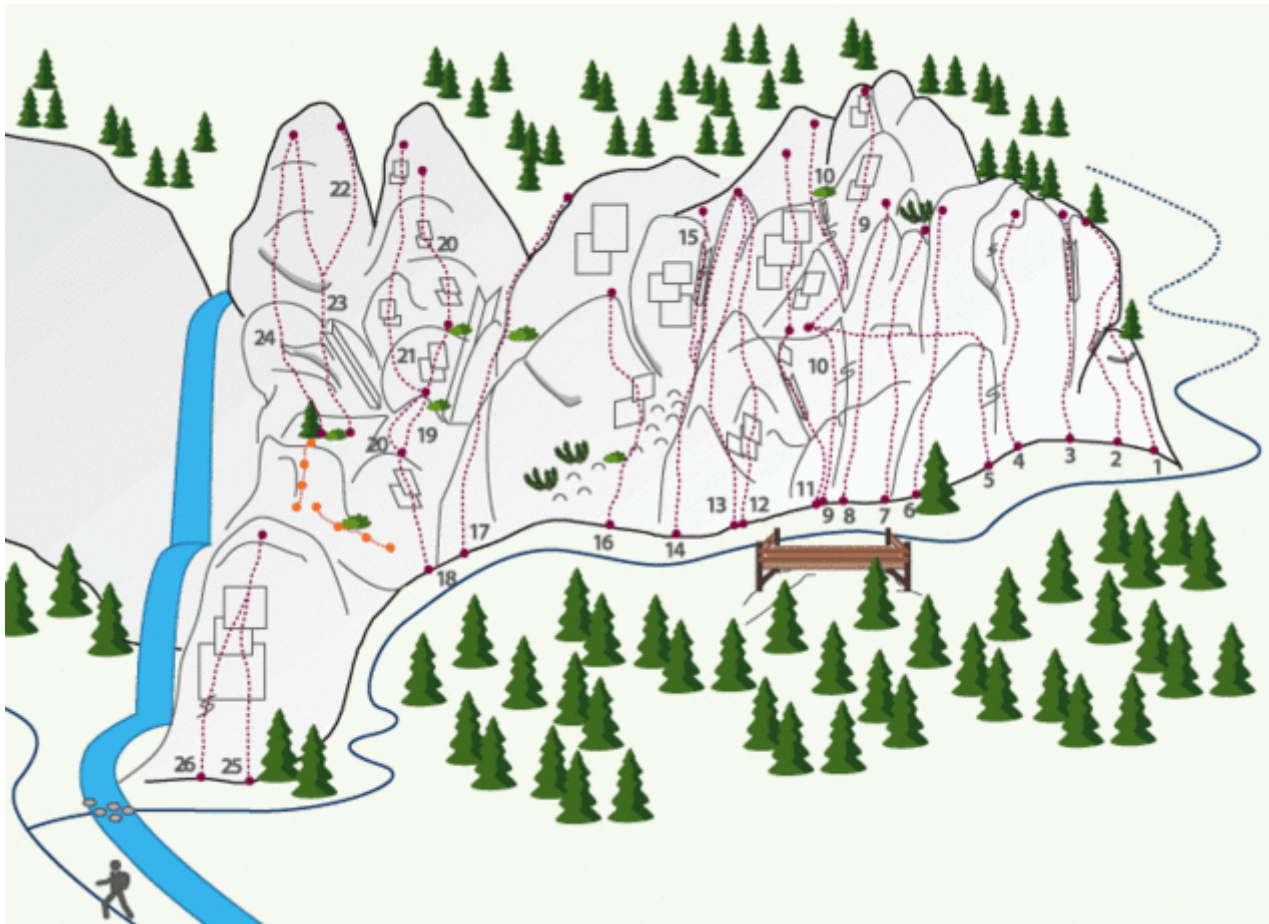

OUTDOORREGION IMST - IMST / PUTZEN SEKTOR ROUTEN IM PUTZEN

ZUSTIEG

15 min

Nr.	Name	Grad	Länge
1	Der Metzger von Imst	6a+	12.0 m
2	Sprisselstein	4a	12.0 m
3	Der Toaleputz	4a	11.0 m
4	Der Nuireithputz	5c	10.0 m
5	Fünferquergang	5a	15.0 m
6	Dei Suppenburger	6a	14.0 m
7	Das Felsenmännlein	5b	14.0 m

8	Der Vogelhändler	6a+	16.0 m
9	Siebnerplatte	6b	25.0 m
10	Dreier	4a	25.0 m
11	Geisterbrevier	4a	20.0 m
12	Familienhund	5a	20.0 m
13	Die verwegene Vier	4c	20.0 m
14	Weiswurstvampire	5c	20.0 m
15	Pistenschreck	5c+	20.0 m
16	2 Elemente	6c+	25.0 m
17	Rio Bravo	6a+	25.0 m
18	Lachkicherroute	2	6.0 m
19	Der schwarze Falke	5c	15.0 m
20	Schöner Ausblick	5b	32.0 m
21	Patchwork-Familie	5b	32.0 m
22	Hin und weg	7a	20.0 m
23	Unterm Rad	6a+	22.0 m
24	Stimmen aus der Zwischenwelt	6a+	22.0 m
25	Palu	6a+	15.0 m
26	Shanti	6a	15.0 m

Climbers Paradise Tirol

Das größte Kletterportal Tirols bietet euch tausende Routen in 14 Regionen, gratis Topos in Druckqualität und aktuelle Infos rund ums Thema Klettern.

Eine solche Vielfalt an verschiedensten Klettermöglichkeiten aller Schwierigkeitsgrade findet man selten auf so engem Raum. Zudem findet ihr Unterkunftsvorschläge für jede Geldtasche.

© Climbers Paradise Tirol 2023

Alle Inhalte sind urheberrechtlich geschützt.

Mit Unterstützung von Bund, Land und Europäischer Union

Die Topos auf der Webseite stehen kostenfrei zur Verfügung.

Ein Großteil der Foto-Topos wurden im Rahmen von einem Förderprojekt produziert.