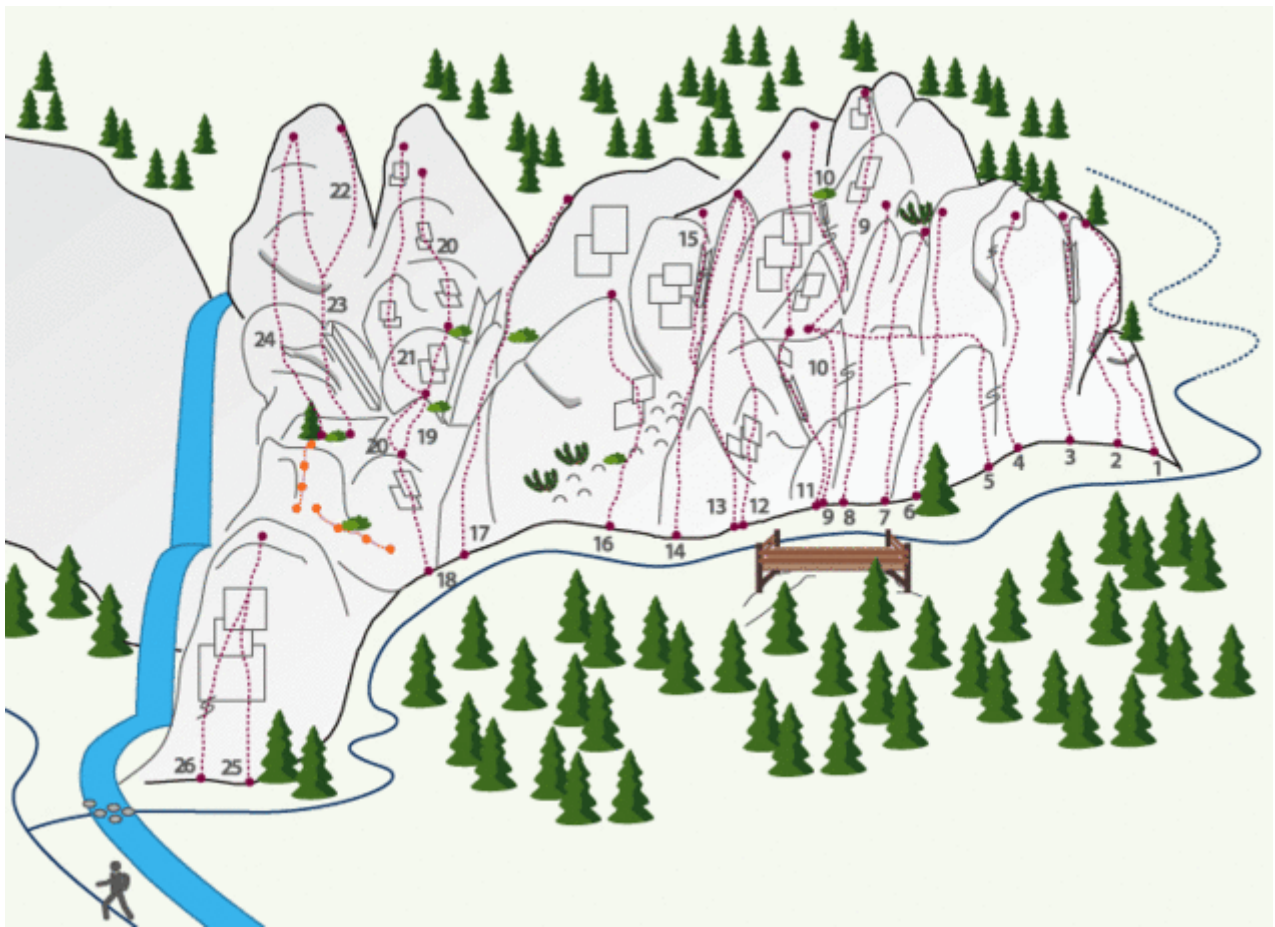

OUTDOORREGION IMST IMST / PUTZEN

ZUSTIEG
15 min

ROUTEN IM PUTZEN

Nr.	Name	Grad	Länge
1	Der Metzger von Imst	6a+	12.0 m
2	Sprisselstein	4a	12.0 m
3	Der Toaleputz	4a	11.0 m
4	Der Nuireithputz	5c	10.0 m
5	Fünferquergang	5a	15.0 m
6	Dei Suppenburger	6a	14.0 m
7	Das Felsenmännlein	5b	14.0 m
8	Der Vogelhändler	6a+	16.0 m
9	Siebnerplatte	6b	25.0 m
10	Dreier	4a	25.0 m
11	Geisterbrevier	4a	20.0 m
12	Familienhund	5a	20.0 m

13	Die verwegene Vier	4c	20.0 m
14	Weiswurstvampire	5c	20.0 m
15	Pistenschreck	5c+	20.0 m
16	2 Elemente	6c+	25.0 m
17	Rio Bravo	6a+	25.0 m
18	Lachkicherroute	2	6.0 m
19	Der schwarze Falke	5c	15.0 m
20	Schöner Ausblick	5b	32.0 m
21	Patchwork-Familie	5b	32.0 m
22	Hin und weg	7a	20.0 m
23	Unterm Rad	6a+	22.0 m
24	Stimmen aus der Zwischenwelt	6a+	22.0 m
25	Palu	6a+	15.0 m
26	Shanti	6a	15.0 m

Climbers Paradise Tirol

Das größte Kletterportal Tirols bietet euch tausende Routen in 14 Regionen, gratis Topos in Druckqualität und aktuelle Infos rund ums Thema Klettern.

Eine solche Vielfalt an verschiedensten Klettermöglichkeiten aller Schwierigkeitsgrade findet man selten auf so engem Raum. Zudem findet ihr Unterkunftsvorschläge für jede Geldtasche.

© Climbers Paradise Tirol 2023

Alle Inhalte sind urheberrechtlich geschützt.

Mit Unterstützung von Bund, Land und Europäischer Union

Die Topos auf der Webseite stehen kostenfrei zur Verfügung.

Ein Großteil der Foto-Topos wurden im Rahmen von einem Förderprojekt produziert.