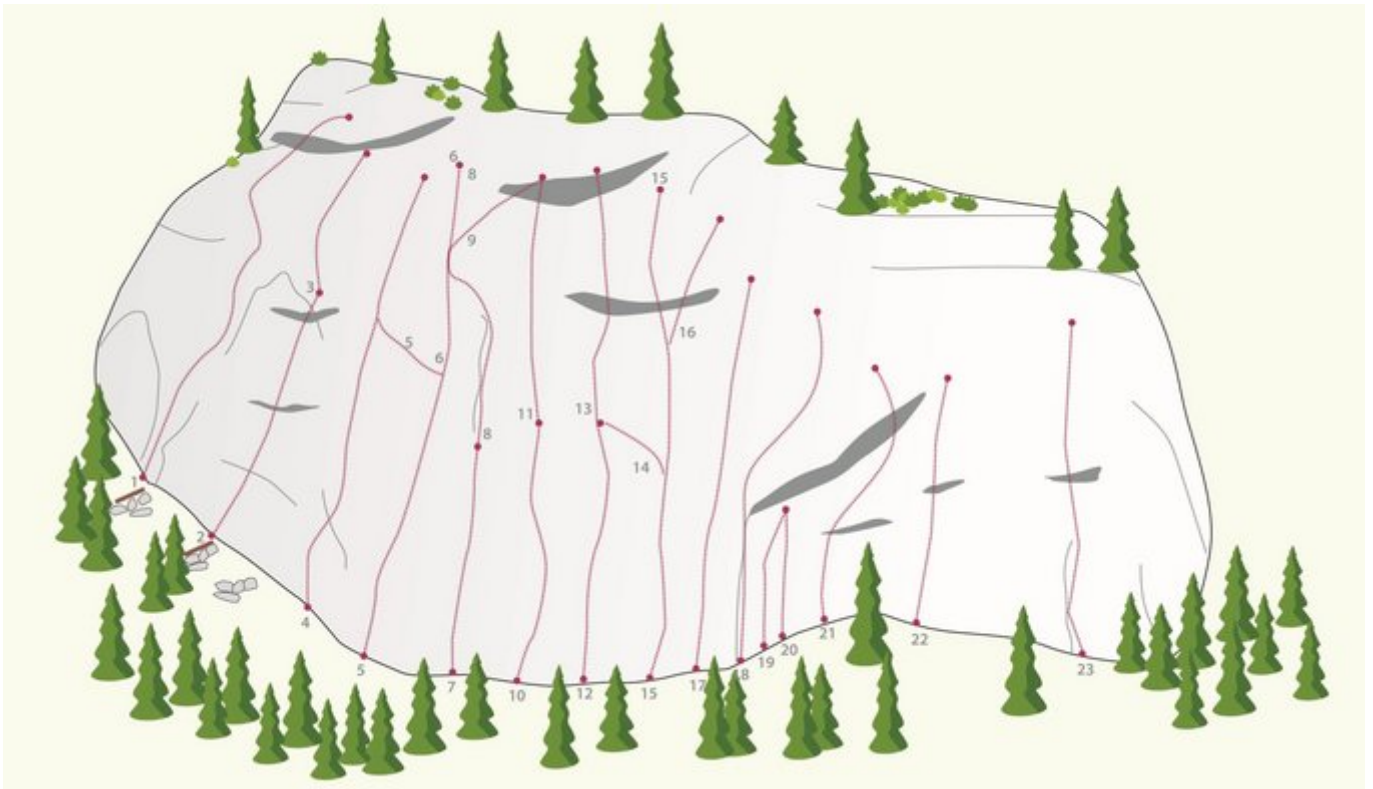

OUTDOORREGION IMST - IMST / KOFNERTAL SEKTOR KLETTERGARTEN KOFNERTAL

ZUSTIEG
17 Minuten

Nr.	Name	Grad	Länge
1	Schwarze Nase	5c	24.0 m
2	Biene	6c	15.0 m
3	Super Biene	7c	14.0 m
4	Monster	7a+	18.0 m
5	Black Monster	7b+	18.0 m
6	Black Line	Proj.	20.0 m
7	List & Tücke	6b	15.0 m
8	Couloir Central	7c+	23.0 m
9	Tici-Taca	8a+	25.0 m
10	Bella Umbrella	6c	16.0 m
11	Extreme Ways	8b	26.0 m
12	Bubikopf	6c	14.0 m
13	Headwall	Proj.	23.0 m

14	Fluchtweg	6a+	16.0 m
15	Torero	Proj.	22.0 m
16	Panic in Pamplona	Proj.	20.0 m
17	Go	8a	20.0 m
18	Climax	Proj.	15.0 m
19	Hello Kitty	4a	10.0 m
20	Hexe Lillyfee	4b	10.0 m
21	Geigenbogen	5c	18.0 m
22	Sägezahn	5c+	22.0 m
23	Flip-Flop	5b	25.0 m

Climbers Paradise Tirol

Das größte Kletterportal Tirols bietet euch tausende Routen in 14 Regionen, gratis Topos in Druckqualität und aktuelle Infos rund ums Thema Klettern.

Eine solche Vielfalt an verschiedensten Klettermöglichkeiten aller Schwierigkeitsgrade findet man selten auf so engem Raum. Zudem findet ihr Unterkunftsvorschläge für jede Geldtasche.