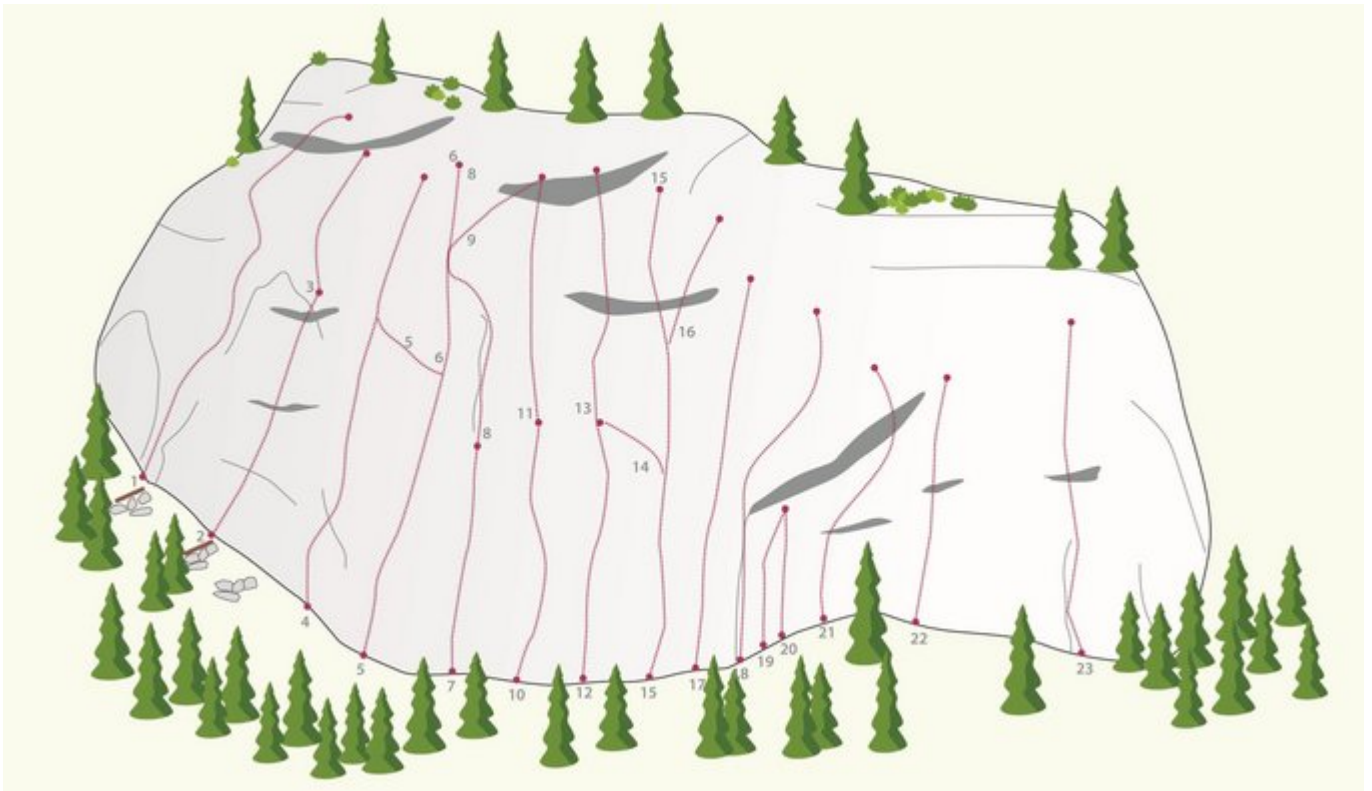

OUTDOORREGION IMST IMST / KOFNERTAL

ZUSTIEG
17 Minuten

KLETTERGARTEN KOFNERTAL

| Nr. | Name | Grad | Länge |
|-----|-------------------|-------|--------|
| 1 | Schwarze Nase | 5c | 24.0 m |
| 2 | Biene | 6c | 15.0 m |
| 3 | Super Biene | 7c | 14.0 m |
| 4 | Monster | 7a+ | 18.0 m |
| 5 | Black Monster | 7b+ | 18.0 m |
| 6 | Black Line | Proj. | 20.0 m |
| 7 | List & Tücke | 6b | 15.0 m |
| 8 | Couloir Central | 7c+ | 23.0 m |
| 9 | Tici-Taca | 8a+ | 25.0 m |
| 10 | Bella Umbrella | 6c | 16.0 m |
| 11 | Extreme Ways | 8b | 26.0 m |
| 12 | Bubikopf | 6c | 14.0 m |
| 13 | Headwall | Proj. | 23.0 m |
| 14 | Fluchtweg | 6a+ | 16.0 m |
| 15 | Torero | Proj. | 22.0 m |
| 16 | Panic in Pamplona | Proj. | 20.0 m |
| 17 | Go | 8a | 20.0 m |
| 18 | Climax | Proj. | 15.0 m |

| | | | |
|----|---------------|-----|--------|
| 19 | Hello Kitty | 4a | 10.0 m |
| 20 | Hexe Lillyfee | 4b | 10.0 m |
| 21 | Geigenbogen | 5c | 18.0 m |
| 22 | Sägezahn | 5c+ | 22.0 m |
| 23 | Flip-Flop | 5b | 25.0 m |

Climbers Paradise Tirol

Das größte Kletterportal Tirols bietet euch tausende Routen in 14 Regionen, gratis Topos in Druckqualität und aktuelle Infos rund ums Thema Klettern.

Eine solche Vielfalt an verschiedensten Klettermöglichkeiten aller Schwierigkeitsgrade findet man selten auf so engem Raum. Zudem findet ihr Unterkunftsvorschläge für jede Geldtasche.