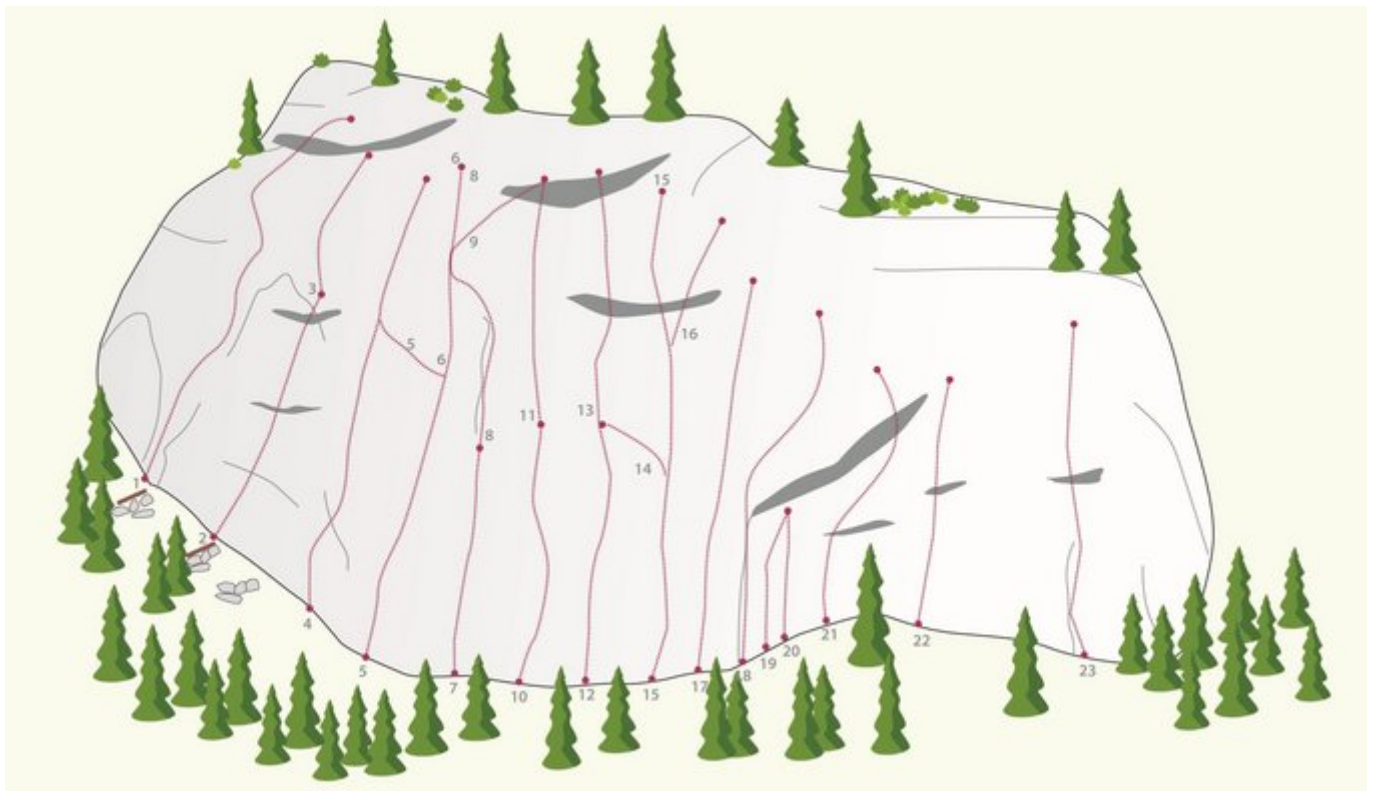

OUTDOORREGION IMST IMST / KOFNERTAL

ZUSTIEG
17 Minuten

KLETTERGARTEN KOFNERTAL

| Nr. | Name | Grad | Länge |
|-----|-------------------|-------|--------|
| 1 | Schwarze Nase | 5c | 24.0 m |
| 2 | Biene | 6c | 15.0 m |
| 3 | Super Biene | 7c | 14.0 m |
| 4 | Monster | 7a+ | 18.0 m |
| 5 | Black Monster | 7b+ | 18.0 m |
| 6 | Black Line | Proj. | 20.0 m |
| 7 | List & Tücke | 6b | 15.0 m |
| 8 | Couloir Central | 7c+ | 23.0 m |
| 9 | Tici-Taca | 8a+ | 25.0 m |
| 10 | Bella Umbrella | 6c | 16.0 m |
| 11 | Extreme Ways | 8b | 26.0 m |
| 12 | Bubikopf | 6c | 14.0 m |
| 13 | Headwall | Proj. | 23.0 m |
| 14 | Fluchtweg | 6a+ | 16.0 m |
| 15 | Torero | Proj. | 22.0 m |
| 16 | Panic in Pamplona | Proj. | 20.0 m |
| 17 | Go | 8a | 20.0 m |
| 18 | Climax | Proj. | 15.0 m |

| | | | |
|----|---------------|-----|--------|
| 19 | Hello Kitty | 4a | 10.0 m |
| 20 | Hexe Lillyfee | 4b | 10.0 m |
| 21 | Geigenbogen | 5c | 18.0 m |
| 22 | Sägezahn | 5c+ | 22.0 m |
| 23 | Flip-Flop | 5b | 25.0 m |

Climbers Paradise Tirol

Das größte Kletterportal Tirols bietet euch tausende Routen in 14 Regionen, gratis Topos in Druckqualität und aktuelle Infos rund ums Thema Klettern.

Eine solche Vielfalt an verschiedensten Klettermöglichkeiten aller Schwierigkeitsgrade findet man selten auf so engem Raum. Zudem findet ihr Unterkunftsvorschläge für jede Geldtasche.