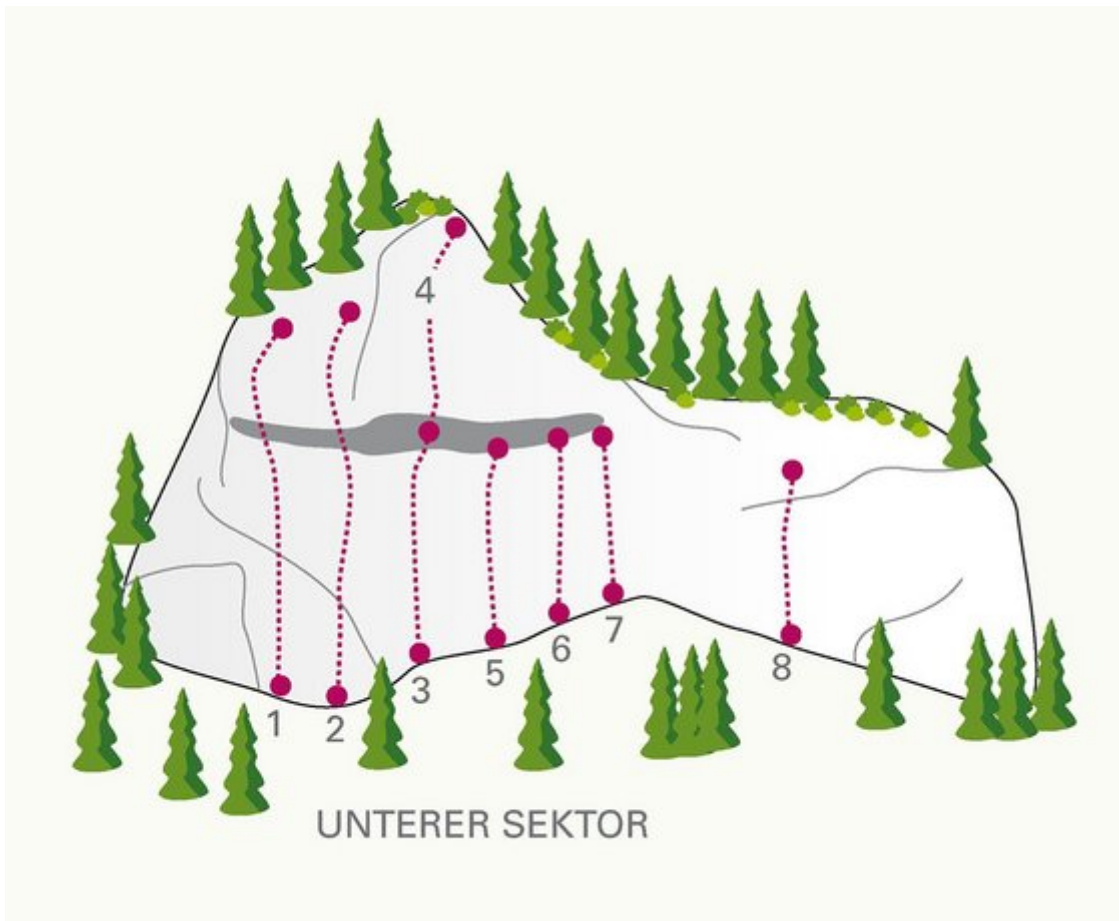

OUTDOORREGION IMST - IMST / KOFNERTAL NEU
SEKTOR IMST / KOFNERTAL NEU

ZUSTIEG
10 Minuten

Nr.	Name	Grad	Länge
1	Jakob	5a	15.0 m
2	Moritz	5c	17.0 m
3	Mike	5a+	12.0 m
4	Mike Likes	6b+	3.0 m
5	Alpinsport	5b	12.0 m
6	Kernkompetenz	6a	12.0 m
7	Oskar	6b+	12.0 m
8	Knutschkugel	4a	12.0 m

Climbers Paradise Tirol

Das größte Kletterportal Tirols bietet euch tausende Routen in 14 Regionen, gratis Topos in Druckqualität und aktuelle Infos rund ums Thema Klettern.

Eine solche Vielfalt an verschiedensten Klettermöglichkeiten aller Schwierigkeitsgrade findet man selten auf so engem Raum. Zudem findet ihr Unterkunfts-vorschläge für jede Geldtasche.

 LE 14-20
Schlüssel für den Europäischen Raum

regio 

Europäischer
Landwirtschaftsfonds für
die Entwicklung des
ländlichen Raumes
Hier investiert Europa in
die ländlichen Gebiete

Die Topos auf der Webseite stehen kostenfrei zur Verfügung.

Ein Großteil der Foto-Topos wurden im Rahmen von einem Förderprojekt produziert.