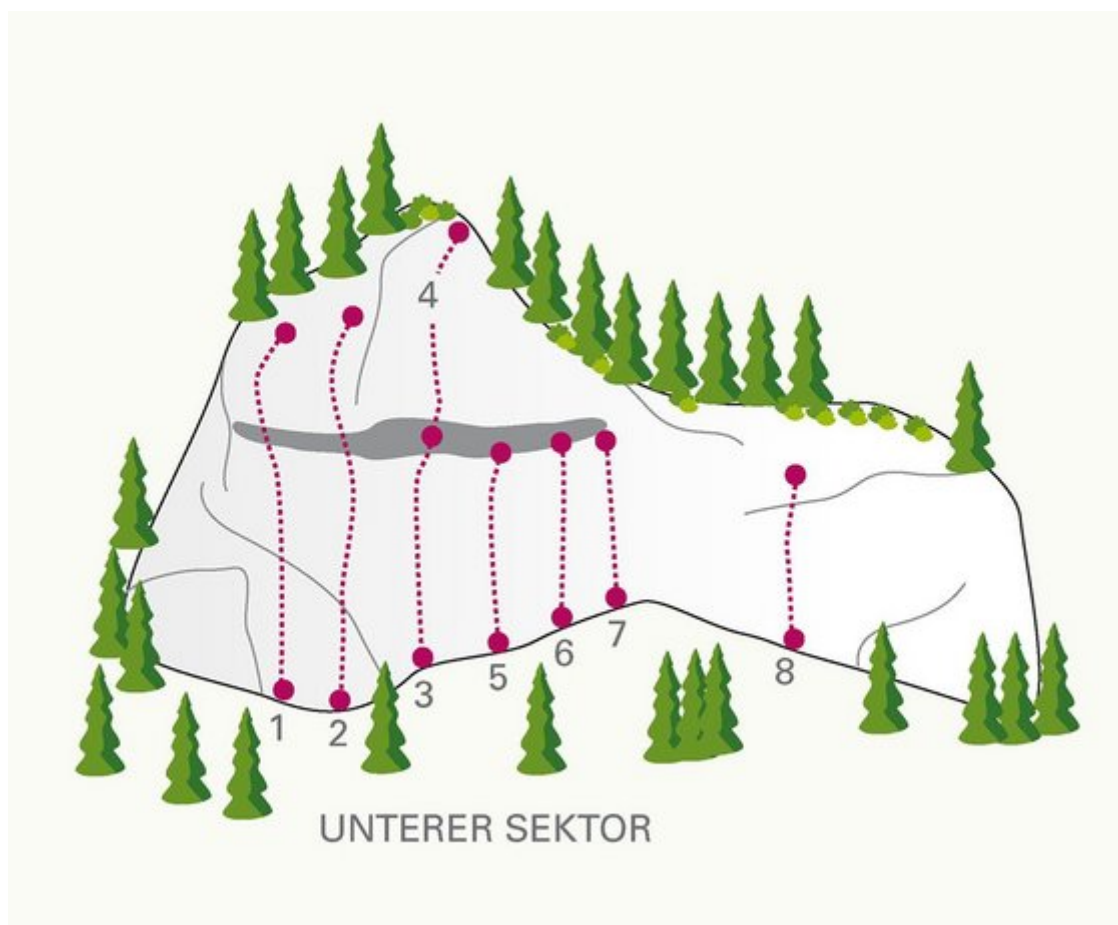

OUTDOORREGION IMST
IMST / KOFNERTAL NEU

ZUSTIEG
10 Minuten

IMST / KOFNERTAL NEU

Nr.	Name	Grad	Länge
1	Jakob	5a	15.0 m
2	Moritz	5c	17.0 m
3	Mike	5a+	12.0 m
4	Mike Likes	6b+	3.0 m
5	Alpinsport	5b	12.0 m
6	Kernkompetenz	6a	12.0 m
7	Oskar	6b+	12.0 m
8	Knutschkugel	4a	12.0 m

Climbers Paradise Tirol

Das größte Kletterportal Tirols bietet euch tausende Routen in 14 Regionen, gratis Topos in Druckqualität und aktuelle Infos rund ums Thema Klettern.

Eine solche Vielfalt an verschiedensten Klettermöglichkeiten aller Schwierigkeitsgrade findet man selten auf so engem Raum. Zudem findet ihr Unterkunftsvorschläge für jede Geldtasche.

Europäischer
Landwirtschaftsfonds für
die Entwicklung des
ländlichen Raums
Hier investiert Europa in
die ländlichen Gebiete

Die Topos auf der Webseite stehen kostenfrei zur Verfügung.

Ein Großteil der Foto-Topos wurden im Rahmen von einem Förderprojekt produziert.