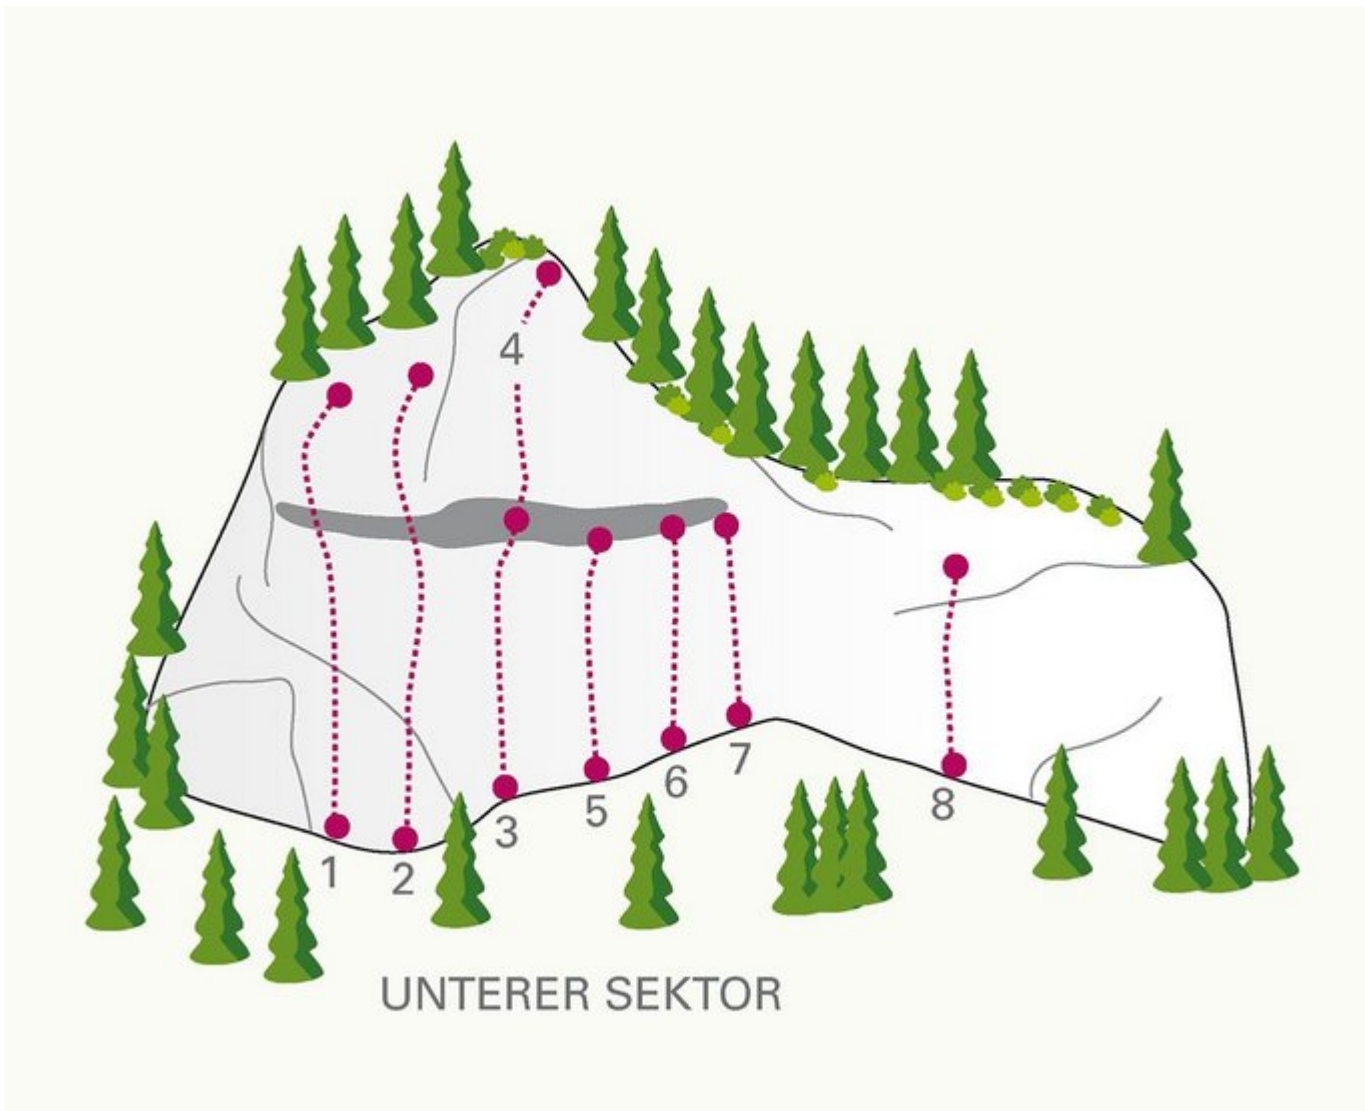

OUTDOORREGION IMST
IMST / KOFNERTAL NEU

ZUSTIEG
10 Minuten

IMST / KOFNERTAL NEU

Nr.	Name	Grad	Länge
1	Jakob	5a	15.0 m
2	Moritz	5c	17.0 m
3	Mike	5a+	12.0 m
4	Mike Likes	6b+	3.0 m
5	Alpinsport	5b	12.0 m
6	Kernkompetenz	6a	12.0 m
7	Oskar	6b+	12.0 m
8	Knutschkugel	4a	12.0 m

Climbers Paradise Tirol

Das größte Kletterportal Tirols bietet euch tausende Routen in 14 Regionen, gratis Topos in Druckqualität und aktuelle Infos rund ums Thema Klettern.

Eine solche Vielfalt an verschiedensten Klettermöglichkeiten aller Schwierigkeitsgrade findet man selten auf so engem Raum. Zudem findet ihr Unterkunftsvorschläge für jede Geldtasche.

Europäischer
Landwirtschaftsfonds für
die Entwicklung des
ländlichen Raums
Hier investiert Europa in
die ländlichen Gebiete

Die Topos auf der Webseite stehen kostenfrei zur Verfügung.

Ein Großteil der Foto-Topos wurden im Rahmen von einem Förderprojekt produziert.