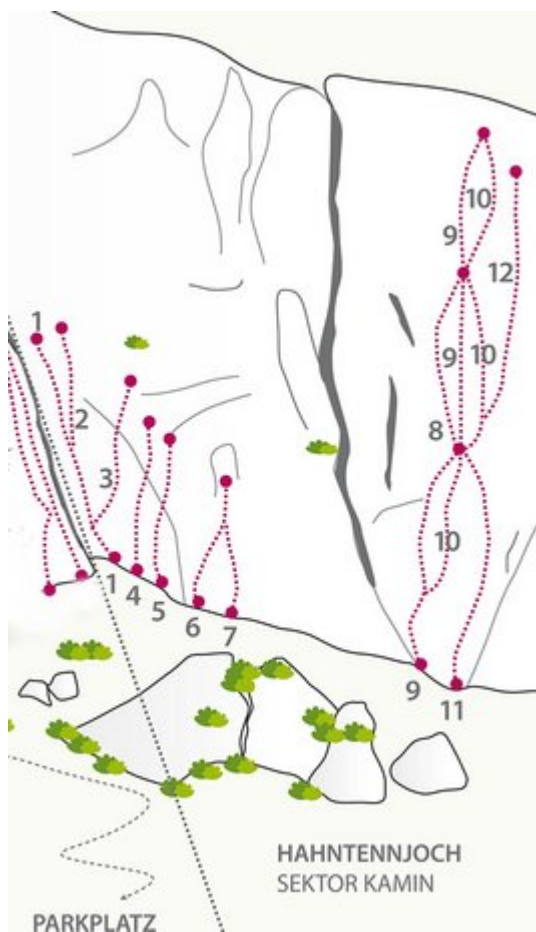

OUTDOORREGION IMST - HAHNTENNJOCH SEKTOR HAHNTENNJOCH / SEKTOR KAMIN

ZUSTIEG

30 min

ZUSTIEGSZEIT

30 min - 30 min

Nr.	Name	Grad	Länge
1	Schrubber	5b	20.0 m
2	Chimney to heaven	5b	20.0 m
3	Mach die Beine breit!	6a	15.0 m
4	Al Capone	7a	15.0 m
5	Sizilianische Alptraum	6b+	15.0 m
6	Alp-Traum oder Alptraum	5b	15.0 m
7	Alpencasanova	5b	15.0 m
8	Bierhenkeloszenz	5c	15.0 m
9	Transparenz (3 Sl. 5b,6b+,6c+)	6c+	50.0 m

10	Transfluenz (2 Sl. 6b, 6a+)	6b	30.0 m
11	Transzendenz	6b+	15.0 m
12	?Trans-Alpin	6c	28.0 m

Climbers Paradise Tirol

Das größte Kletterportal Tirols bietet euch tausende Routen in 14 Regionen, gratis Topos in Druckqualität und aktuelle Infos rund ums Thema Klettern.