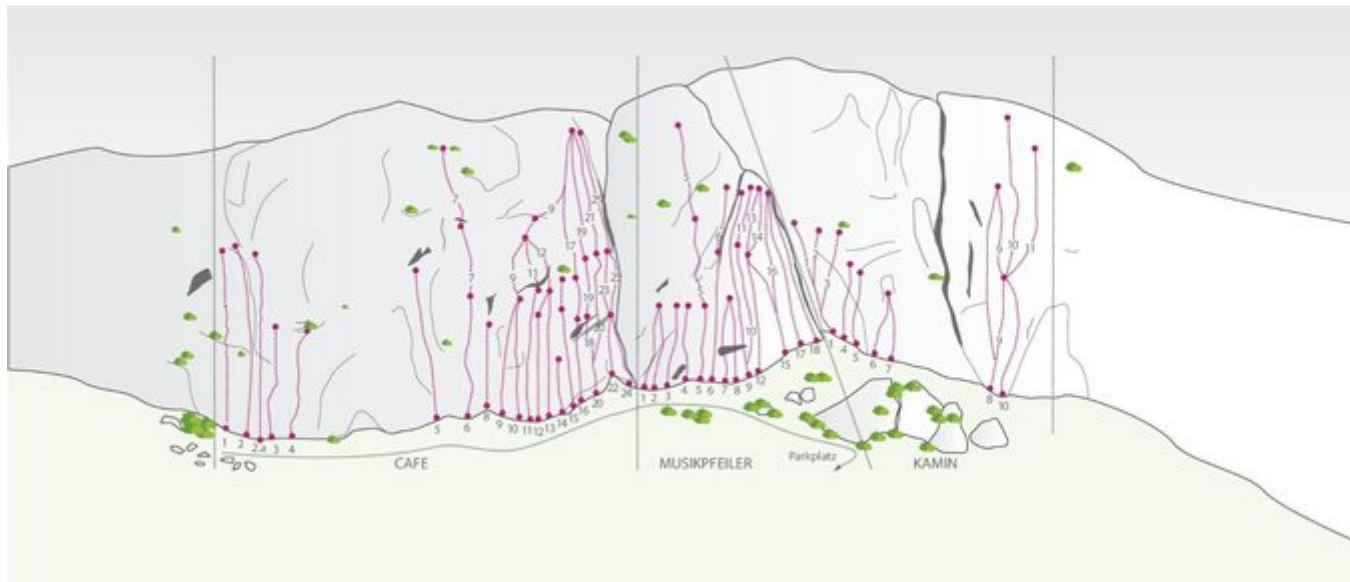

### ZUSTIEG

30 min

### ZUSTIEGSZEIT

30 min - 30 min

Nr.	Name	Grad	Länge
1	Hannes Tour	6b	30.0 m
2	Sao Blu	6b	25.0 m

2a	Sao Glatt	6c	25.0 m
3	Segafredo	6b+	20.0 m
4	Lavazza	6a	20.0 m
5	Cafe oriental	6b+	28.0 m
6	Mocca	6b	22.0 m
7	Mit der Kraft der Schokolade 1 (Projekt)	7c	25.0 m
8	Mit der Kraft der Schokolade 2 (Projekt)		25.0 m
9	Cafe Creme	6a+	20.0 m
10	Café au lait 1. SL	6b	20.0 m
11	Cafe au lait 2. SL	6c	20.0 m
12	Cafe au lait 3. SL	6b	20.0 m
13	Lungo	6b+/6c	20.0 m
14	Cafe con leche 1.SL	6b	25.0 m
15	Cafe con leche gesamt	7b/7b+	35.0 m
16	Cappucino 1. SL	6a+	25.0 m
17	Cappucino gesamt	6c+	35.0 m
18	Cafe Amaretto	7a	25.0 m
19	Flachmann	7c	15.0 m
20	Ristretto 1Sl (2.Sl. 7a+)	5b	20.0 m
21	Melange 1. Sl. (2. Sl. 7a+)	6b	20.0 m
22	Cafe Americano	ca. 6c+	20.0 m
23	Espresso Ristretto	5b+	20.0 m
24	La Crema 1. SL	7a	20.0 m

25	La Crema 2. SL	7a+	20.0 m
26	Cafe Türk	6c+	35.0 m
27	Corretto	ca. 6c+	20.0 m
28	5er Stiege	4c	15.0 m
29	Kaffeemaschine	7a+	20.0 m
30	4er Stiege	4c	20.0 m
31	Highway to coffee heaven 1. SL	6c+	20.0 m
32	Highway to coffee heaven 2. SL	6b+/6c	25.0 m

Ein Großteil der Foto-Topos wurden im Rahmen von einem Förderprojekt produziert.