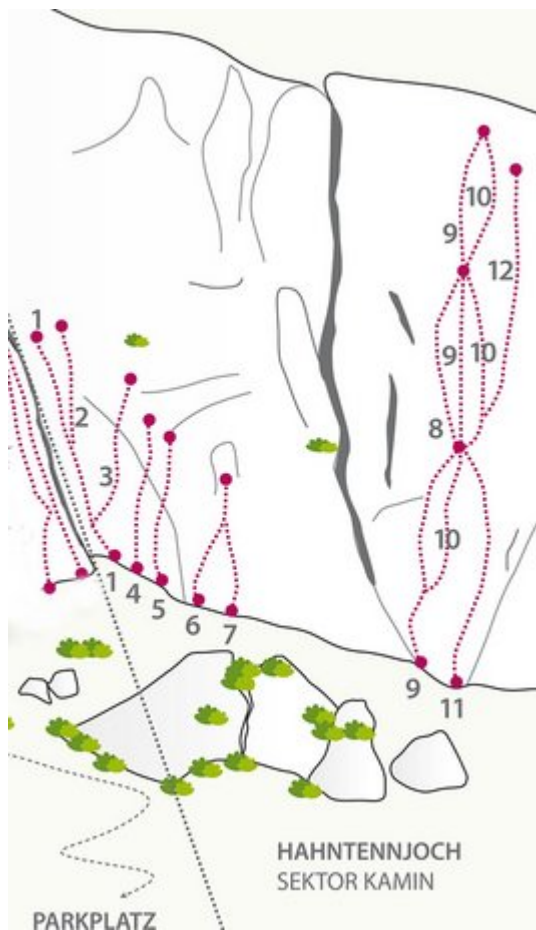

HAHTENNJOCH / SEKTOR KAMIN

Nr.	Name	Grad	Länge
1	Schrubber	5b	20.0 m
2	Chimney to heaven	5b	20.0 m
3	Mach die Beine breit!	6a	15.0 m
4	Al Capone	7a	15.0 m
5	Sizilianische Alptraum	6b+	15.0 m
6	Alp-Traum oder Alptraum	5b	15.0 m
7	Alpencasanova	5b	15.0 m
8	Bierhenkeloszenz	5c	15.0 m
9	Transparenz (3 Sl. 5b,6b+,6c+)	6c+	50.0 m
10	Transfluenz (2 Sl. 6b, 6a+)	6b	30.0 m
11	Transzendenz	6b+	15.0 m
12	?Trans-Alpin	6c	28.0 m