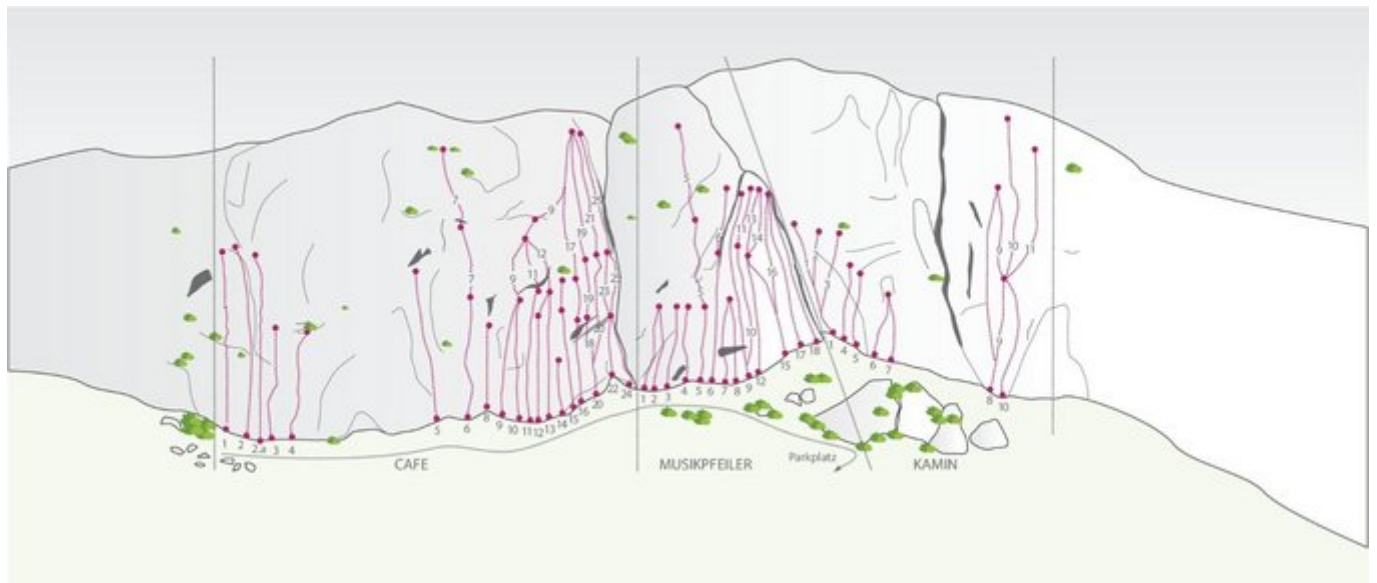

## ZUSTIEG

30 min

## ZUSTIEGSZEIT

30 min - 30 min

# HAHNTENNJOCH / CAFESEKTOR

Nr.	Name	Grad	Länge
1	Hannes Tour	6b	30.0 m
2	Sao Blu	6b	25.0 m
2a	Sao Glatt	6c	25.0 m
3	Segafredo	6b+	20.0 m
4	Lavazza	6a	20.0 m
5	Cafe oriental	6b+	28.0 m
6	Mocca	6b	22.0 m
7	Mit der Kraft der Schokolade 1 (Projekt)	7c	25.0 m
8	Mit der Kraft der Schokolade 2 (Projekt)		25.0 m
9	Cafe Creme	6a+	20.0 m
10	Café au lait 1. SL	6b	20.0 m
11	Cafe au lait 2. SL	6c	20.0 m
12	Cafe au lait 3. SL	6b	20.0 m
13	Lungo	6b+/6c	20.0 m
14	Cafe con leche 1.SL	6b	25.0 m
15	Cafe con leche gesamt	7b/7b+	35.0 m
16	Cappucino 1. SL	6a+	25.0 m
17	Cappucino gesamt	6c+	35.0 m
18	Cafe Amaretto	7a	25.0 m
19	Flachmann	7c	15.0 m
20	Ristretto 1Sl (2.Sl. 7a+)	5b	20.0 m

# HAHNTENNJOCH / MUSIKPFEILER

Nr.	Name	Grad	Länge
1	Rampenwanderung	5a	20.0 m
2	Wiesenspaziergang	5b	20.0 m
3	Soft Rock Cafe	6a	20.0 m
4	Musik-Cafe	6b+	20.0 m
5	Hard Rock Cafe 1.SL	6a+	20.0 m
6	Hard Rock Cafe 2. SL	6c	20.0 m
7	Hard Rock Cafe 3. SL	6c+	20.0 m
8	Musikpfeiler 1.SL	5b	30.0 m
9	Musikpfeiler 2. SL	6b+	20.0 m
10	Tutto live	6c+	20.0 m
11	The power of music - Projekt		
12	Musik academy - Projekt		
13	Live is live	7a+	20.0 m
14	Short Dance	7b	15.0 m
15	Needles and Pins	6b+/6c	25.0 m
16	Monophonie	7b+	25.0 m