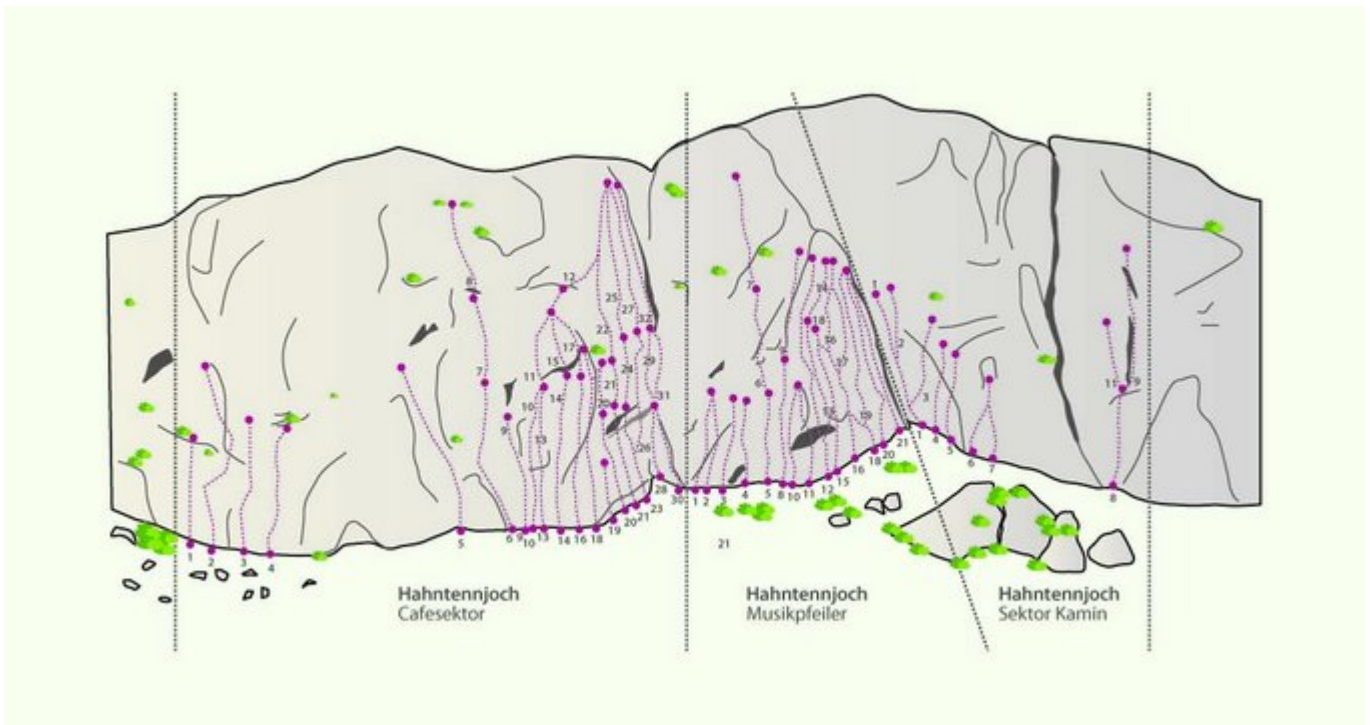

## ZUSTIEG

30 min

## ZUSTIEGSZEIT

30 min - 30 min

# HAHNTENNJOCH / CAFESEKTOR

Nr.	Name	Grad	Länge
1	Hannes Tour	6b	30.0 m
2	Sao Blu	6b	25.0 m
2a	Sao Glatt	6c	25.0 m
3	Segafredo	6b+	20.0 m
4	Lavazza	6a	20.0 m
5	Cafe oriental	6b+	28.0 m
6	Mocca	6b	22.0 m
7	Mit der Kraft der Schokolade 1 (Projekt)	7c	25.0 m
8	Mit der Kraft der Schokolade 2 (Projekt)		25.0 m
9	Cafe Creme	6a+	20.0 m
10	Café au lait 1. SL	6b	20.0 m
11	Cafe au lait 2. SL	6c	20.0 m
12	Cafe au lait 3. SL	6b	20.0 m
13	Lungo	6b+/6c	20.0 m
14	Cafe con leche 1.SL	6b	25.0 m
15	Cafe con leche gesamt	7b/7b+	35.0 m
16	Cappucino 1. SL	6a+	25.0 m
17	Cappucino gesamt	6c+	35.0 m
18	Cafe Amaretto	7a	25.0 m
19	Flachmann	7c	15.0 m
20	Ristretto 1Sl (2.Sl. 7a+)	5b	20.0 m