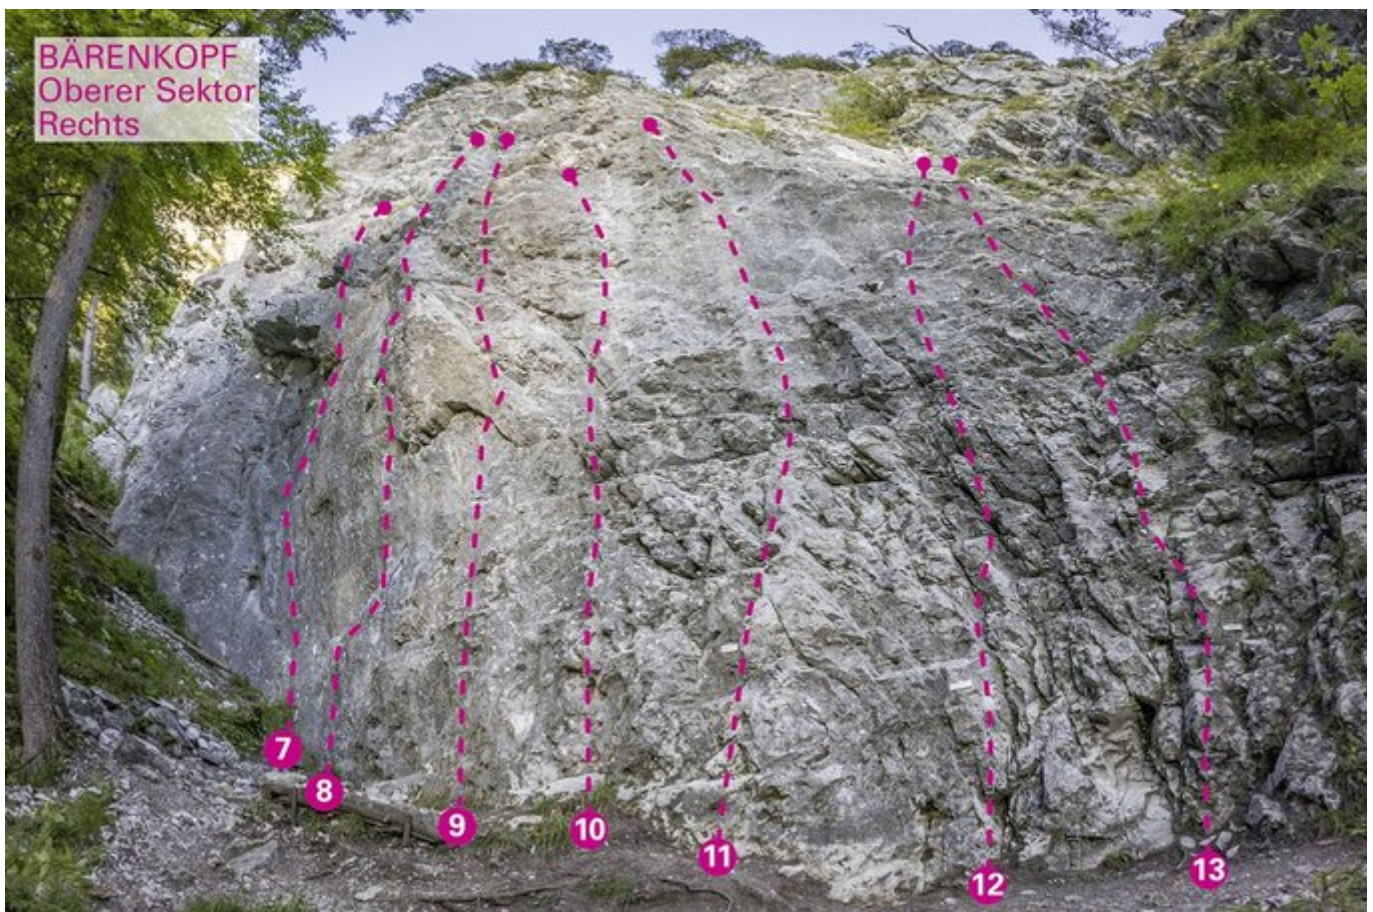

## ACHENSEE - BÄRENKOPF SEKTOR BÄRENKOPF - OBERER SEKTOR RECHTS

### ZUSTIEG

Auf der Straße von Maurach Richtung Pertisau vor Peter's Grill links in den Ortsteil Lärchenwiese abbiegen. Vorbei am Recyclinghof der Gemeinde Eben. Der Einstieg befindet sich rechter Hand oberhalb des Hüttendörfles des Karwendel Campings, siehe Rastbank und gelbes Hinweisschild, ca. 10 Minuten vom Campingplatz.

### ZUSTIEGSZEIT

10 min - 15 min

Nr.	Name	Grad	Länge
7	Lion	7a+	27.0 m
8	Duplo	7a	27.0 m
9	Mars	6c	23.0 m
10	Mars Delight	6a+	23.0 m
11	Snickers	6b	22.0 m
12	Milky Way	6a+	21.0 m
13	Manner	5b+	20.0 m