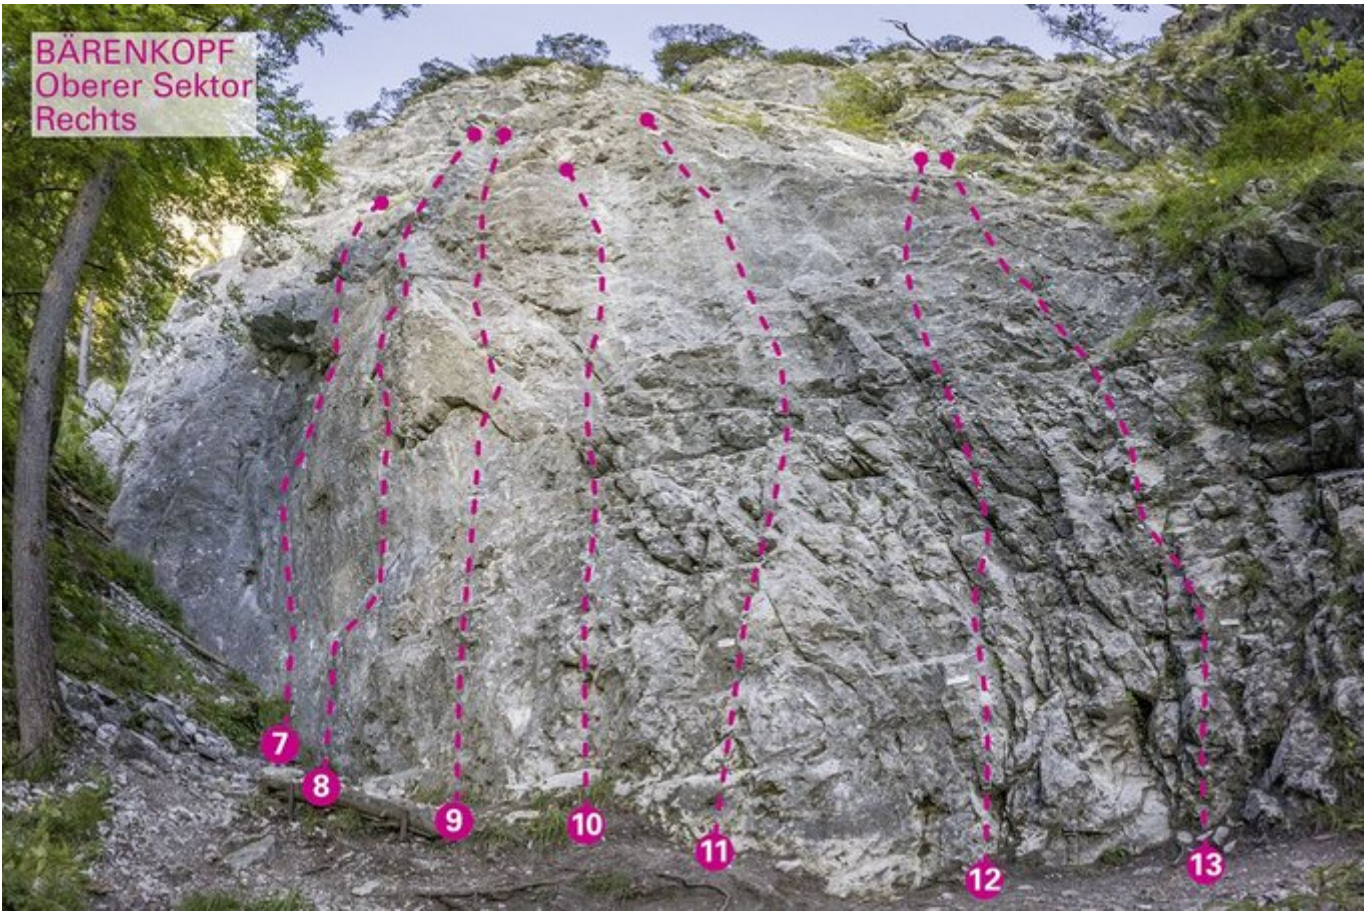

## ACHENSEE - BÄRENKOPF SEKTOR BÄRENKOPF - OBERER SEKTOR RECHTS

### ZUSTIEG

Auf der Straße von Maurach Richtung Pertisau vor Peter's Grill links in den Ortsteil Lärchenwiese abbiegen. Vorbei am Recyclinghof der Gemeinde Eben. Der Einstieg befindet sich rechter Hand oberhalb des Hüttendörfles des Karwendel Campings, siehe Rastbank und gelbes Hinweisschild, ca. 10 Minuten vom Campingplatz.

### ZUSTIEGSZEIT

10 min - 15 min

Nr.	Name	Grad	Länge
7	Lion	7a+	27.0 m
8	Duplo	7a	27.0 m
9	Mars	6c	23.0 m
10	Mars Delight	6a+	23.0 m
11	Snickers	6b	22.0 m
12	Milky Way	6a+	21.0 m
13	Manner	5b+	20.0 m

### Climbers Paradise Tirol

Das größte Kletterportal Tirols bietet euch tausende Routen in 14 Regionen, gratis Topos in Druckqualität und aktuelle Infos rund ums Thema Klettern.

Eine solche Vielfalt an verschiedensten Klettermöglichkeiten aller Schwierigkeitsgrade findet man selten auf so engem Raum. Zudem findet ihr Unterkunftsvorschläge für jede Geldtasche.