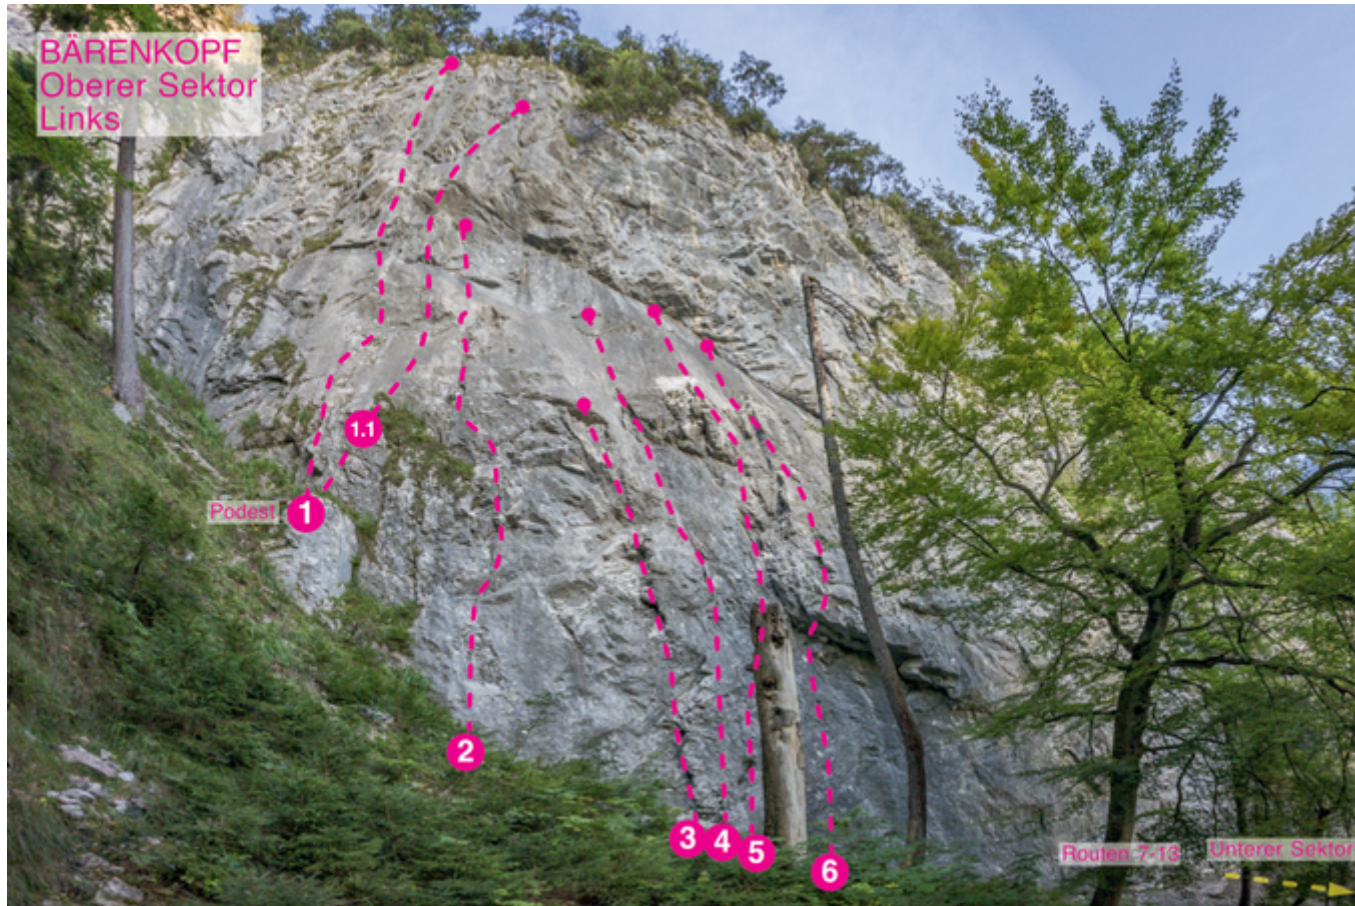

ACHENSEE - BÄRENKOPF
SEKTOR BÄRENKOPF - OBERER SEKTOR LINKS

ZUSTIEG

Auf der Straße von Maurach Richtung Pertisau vor Peter's Grill links in den Ortsteil Lärchenwiese abbiegen. Vorbei am Recyclinghof der Gemeinde Eben. Der Einstieg befindet sich rechter Hand oberhalb des Hüttendörfles des Karwendel Campings, siehe Rastbank und gelbes Hinweisschild, ca. 10 Minuten vom Campingplatz.

ZUSTIEGSZEIT

10 min - 15 min

Nr.	Name	Grad	Länge
1	Schokomousse	6a+	29 m
1.1	Mozartkugel	6b+	27 m
2	Schwedenbombe	6a+	23.0 m
3	Dragee Keksi	5c	15.0 m
4	Bounty	6a	22.0 m
5	Merci	6b+	28.0 m
6	Schokokuss	6b	28.0 m

Climbers Paradise Tirol

Das größte Kletterportal Tirols bietet euch tausende Routen in 14 Regionen, gratis Topos in Druckqualität und aktuelle Infos rund ums Thema Klettern.

Eine solche Vielfalt an verschiedensten Klettermöglichkeiten aller Schwierigkeitsgrade findet man selten auf so engem Raum. Zudem findet ihr Unterkunftsvorschläge für jede Geldtasche.

Europäischer
Landwirtschaftsfonds für
die Entwicklung des
ländlichen Raumes.
Hier investiert Europa in
die ländlichen Gebiete.

Die Topos auf der Webseite stehen kostenfrei zur Verfügung.

Ein Großteil der Foto-Topos wurden im Rahmen von einem Förderprojekt produziert.