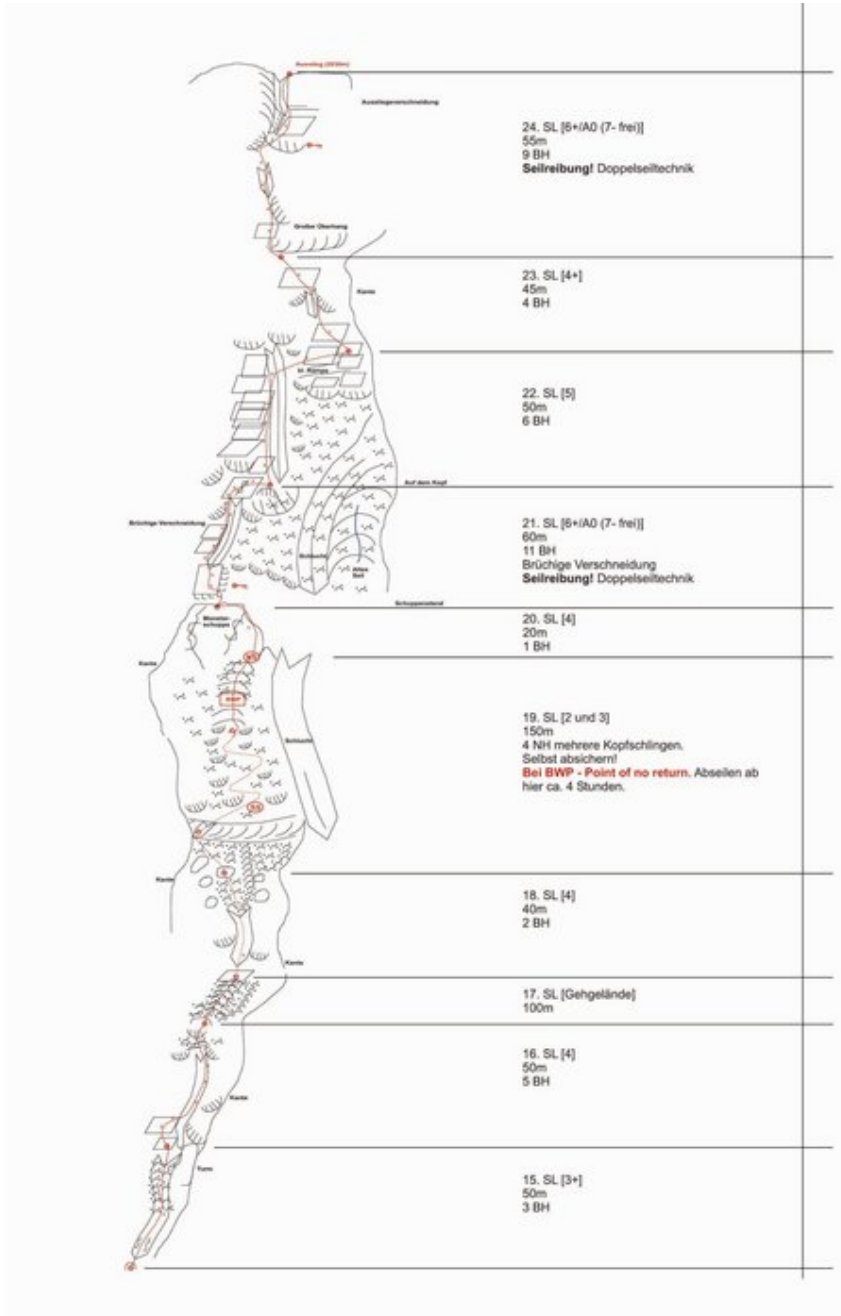

TIROLER ZUGSPITZ ARENA - ZUGSPITZE/WETTERSTEIN SEKTOR ZWISCHEN DEN TOREN

TEIL 2

Seillänge	Länge	Grad
1	50m	1-3
2	50m	4
3	100m	
4	40m	4
5	150m	3
6	20m	4
7	60m	6a
8	50m	5a
9	45m	4
10	55m	6a

Climbers Paradise Tirol

Das größte Kletterportal Tirols bietet euch tausende Routen in 14 Regionen, gratis Topos in Druckqualität und aktuelle Infos rund ums Thema Klettern.

Eine solche Vielfalt an verschiedensten Klettermöglichkeiten aller Schwierigkeitsgrade findet man selten auf so engem Raum. Zudem findet ihr Unterkunftsvorschläge für jede Geldtasche.

Europäischer
Landwirtschaftsfonds für
die Entwicklung des
ländlichen Raums
Hier investiert Europa in
die ländlichen Gebiete

Die Topos auf der Webseite stehen kostenfrei zur Verfügung.

Ein Großteil der Foto-Topos wurden im Rahmen von einem Förderprojekt produziert.