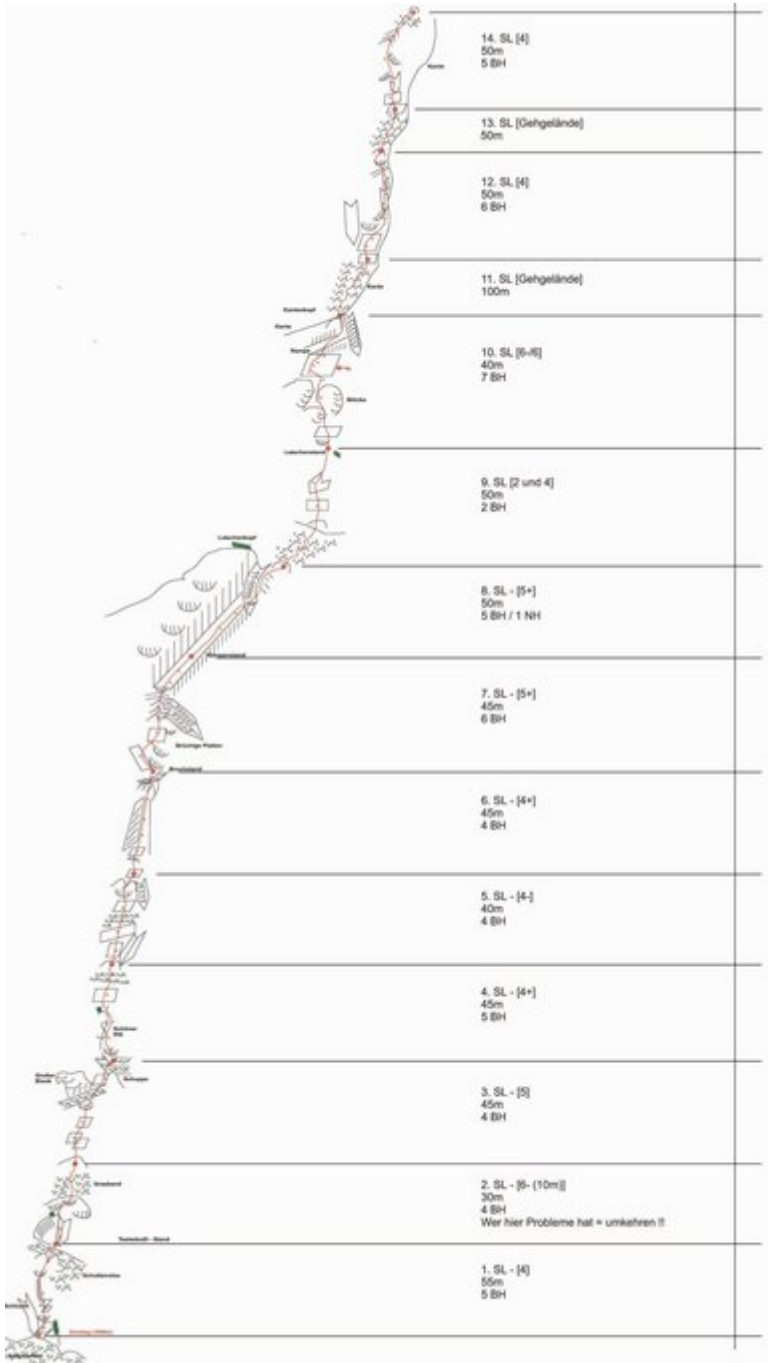

TIROLER ZUGSPITZ ARENA - ZUGSPITZE/WETTERSTEIN SEKTOR ZWISCHEN DEN TOREN

TEIL 1

Seillänge	Länge	Grad
1	55m	4
2	30m	5b/5c
3	45m	5a
4	45m	4
5	40m	4
6	45m	4
7	45m	5a/5b
8	50m	5a/5b
9	50m	1-4
10	40m	5b/5c
11	100m	
12	50m	4
13	50m	
14	50m	4

Climbers Paradise Tirol

Das größte Kletterportal Tirols bietet euch tausende Routen in 14 Regionen, gratis Topos in Druckqualität und aktuelle Infos rund ums Thema Klettern.

Eine solche Vielfalt an verschiedensten Klettermöglichkeiten aller Schwierigkeitsgrade findet man selten auf so engem Raum. Zudem findet ihr Unterkunftsvorschläge für jede Geldtasche.