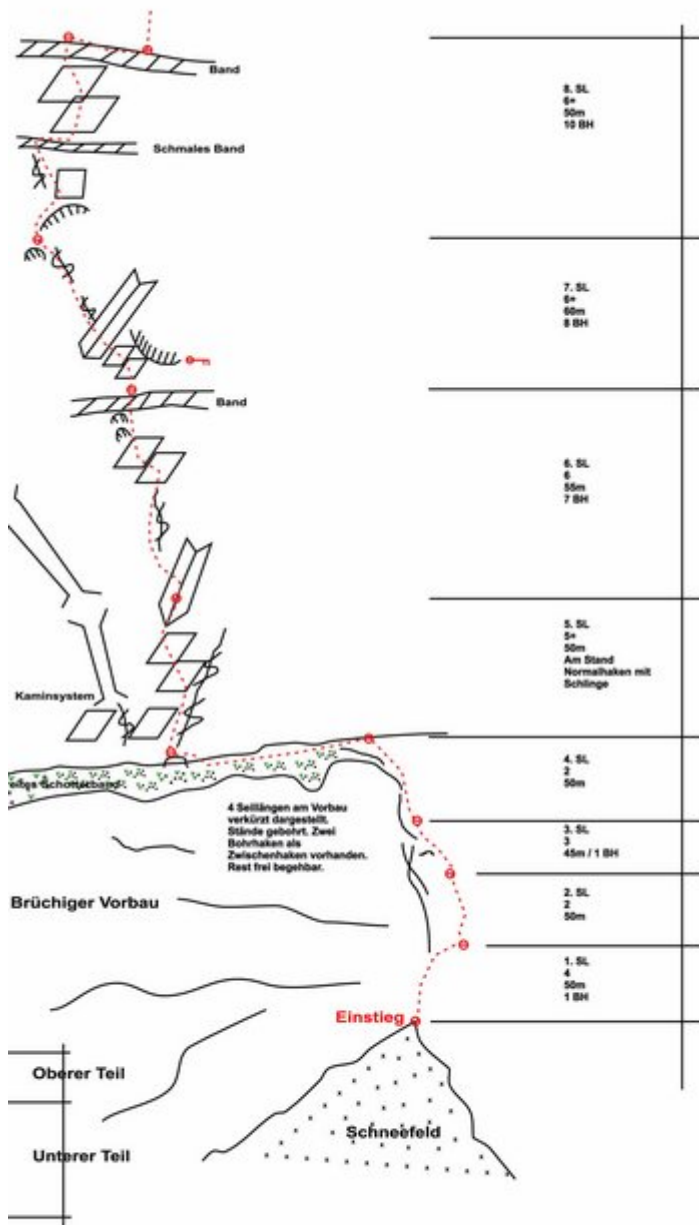

## TIROLER ZUGSPITZ ARENA - ZUGSPITZE/WETTERSTEIN SEKTOR RAUSCHENDES WASSER

### UNTERER TEIL

| Seillänge | Länge | Grad  |
|-----------|-------|-------|
| 1         | 50m   | 4     |
| 2         | 50m   | 1-3   |
| 3         | 45m   | 1-3   |
| 4         | 50m   | 1-3   |
| 5         | 50m   | 5a/5b |
| 6         | 55m   | 5c    |
| 7         | 60m   | 6a    |
| 8         | 50m   | 6a    |

#### Climbers Paradise Tirol

Das größte Kletterportal Tirols bietet euch tausende Routen in 14 Regionen, gratis Topos in Druckqualität und aktuelle Infos rund ums Thema Klettern.

Eine solche Vielfalt an verschiedensten Klettermöglichkeiten aller Schwierigkeitsgrade findet man selten auf so engem Raum. Zudem findet ihr Unterkunftsvorschläge für jede Geldtasche.