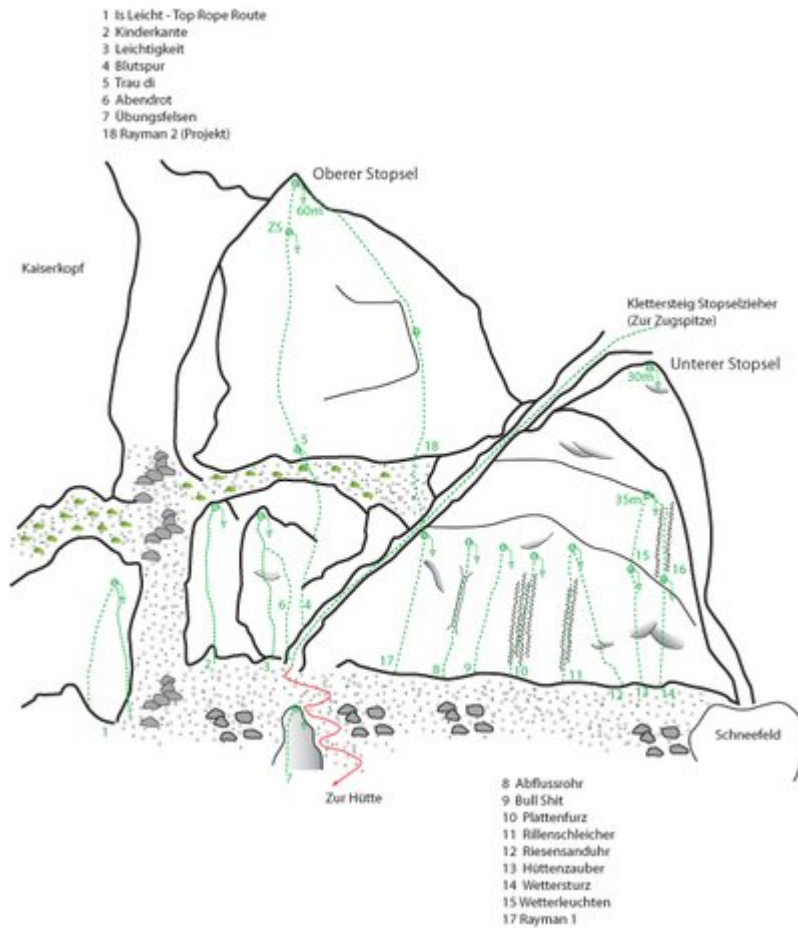

TIROLER ZUGSPITZ ARENA - WIENER NEUSTÄDTER HÜTTE SEKTOR UNTERER STOPSEL

Nr.

Name

Grad

Länge

8	Abflussrohr	6c+	27.0 m
9	Bull Shit	6a	27.0 m
10	Plattenfuz	6b	27.0 m
11	Rillenschleicher	5b+	27.0 m
12	Riesensanduhr	4+	27.0 m
13	Hüttenzauber	5a+	25.0 m
14	Wettersturz	5a	25.0 m
15	Wetterleuchten	6a	25.0 m
16	Blinklicht	5b+	25.0 m
17	Rayman 1	4+	30.0 m

Climbers Paradise Tirol

Das größte Kletterportal Tirols bietet euch tausende Routen in 14 Regionen, gratis Topos in Druckqualität und aktuelle Infos rund ums Thema Klettern.

Eine solche Vielfalt an verschiedensten Klettermöglichkeiten aller Schwierigkeitsgrade findet man selten auf so engem Raum. Zudem findet ihr Unterkunfts-vorschläge für jede Geldtasche.

 LE 14-20
Schlüssel zur Lebensqualität

 LAND
TIROL

 regio

 LEADER

 Bundesländer
Landwirtschaftsfonds für
die Entwicklung des
ländlichen Raumes.
Hier investiert Europa in
die strukturelle Gestaltung.

Die Topos auf der Webseite stehen kostenfrei zur Verfügung.

Ein Großteil der Foto-Topos wurden im Rahmen von einem Förderprojekt produziert.