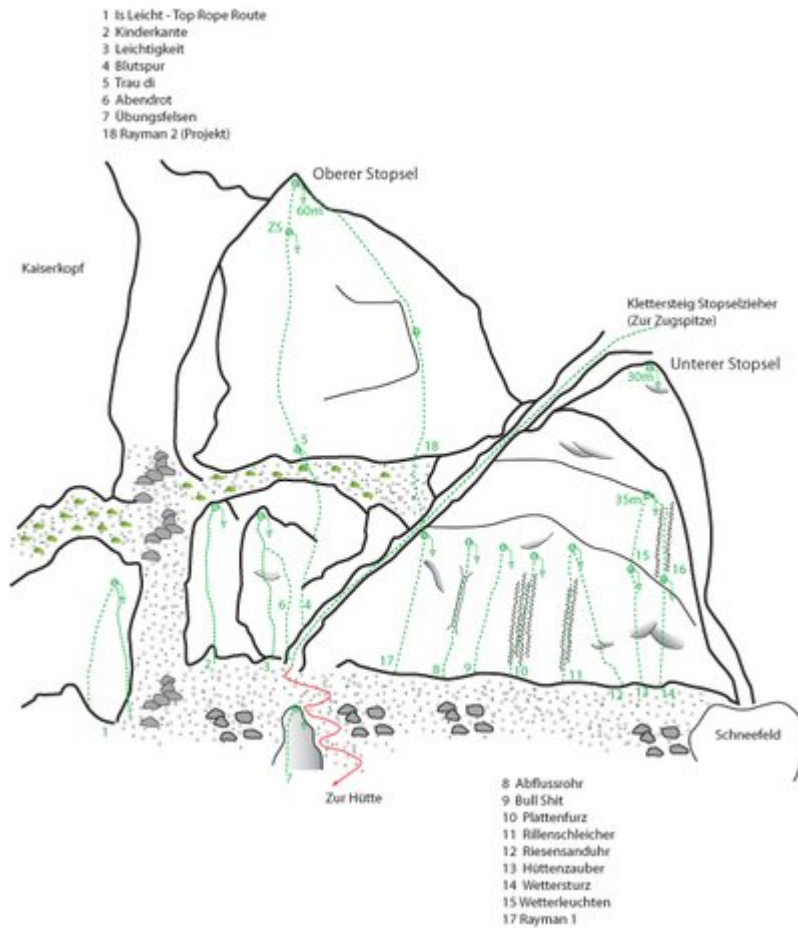

TIROLER ZUGSPITZ ARENA - WIENER NEUSTÄDTER HÜTTE SEKTOR OBERER STOPSEL

Nr.

Name

Grad

Länge

1	Is leicht	3	25.0 m
2	Kinderkante	3	25.0 m
3	Leichtigkeit	5a	25.0 m
4	Blutspur	5a	30.0 m
5	Trau di	5b+	60.0 m
6	Abendrot	5b+	25.0 m
7	Übungsfelsen	4	9.0 m
18	Rayman 2		

Climbers Paradise Tirol

Das größte Kletterportal Tirols bietet euch tausende Routen in 14 Regionen, gratis Topos in Druckqualität und aktuelle Infos rund ums Thema Klettern.

Eine solche Vielfalt an verschiedensten Klettermöglichkeiten aller Schwierigkeitsgrade findet man selten auf so engem Raum. Zudem findet ihr Unterkunftsvorschläge für jede Geldtasche.

regio west

Bundesländer
Landwirtschaftsministerien für
die Entwicklung des
ländlichen Raumes
Hier investiert Europa in
die ländlichen Gebiete

Die Topos auf der Webseite stehen kostenfrei zur Verfügung.

Ein Großteil der Foto-Topos wurden im Rahmen von einem Förderprojekt produziert.