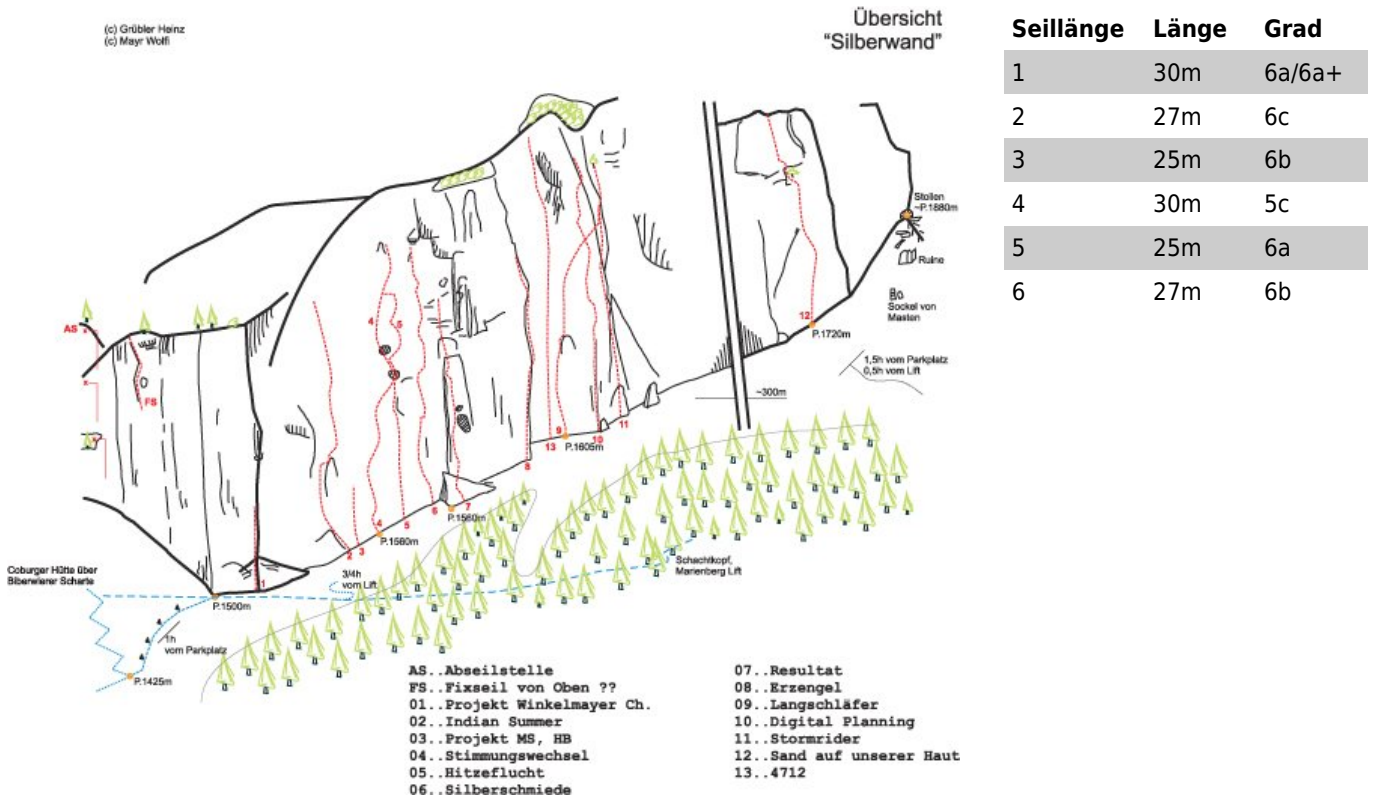

TIROLER ZUGSPITZ ARENA - WAMPETER SCHROFEN SEKTOR SILBERWAND

STORMRIDER

BESCHREIBUNG

Abwechslungsreiche kletterei an schönen Fels.

GEHZEIT ZUSTIEG

1 h

ABSTIEG

Abseilen über die Route.

Climbers Paradise Tirol

Das größte Kletterportal Tirols bietet euch tausende Routen in 14 Regionen, gratis Topos in Druckqualität und aktuelle Infos rund ums Thema Klettern.

Eine solche Vielfalt an verschiedensten Klettermöglichkeiten aller Schwierigkeitsgrade findet man selten auf so engem Raum. Zudem findet ihr Unterkunftsvorschläge für jede Geldtasche.

Europäischer
Landwirtschaftsfonds für
die Entwicklung des
ländlichen Raums
Hier investiert Europa in
die ländlichen Gebiete

Die Topos auf der Webseite stehen kostenfrei zur Verfügung.

Ein Großteil der Foto-Topos wurden im Rahmen von einem Förderprojekt produziert.