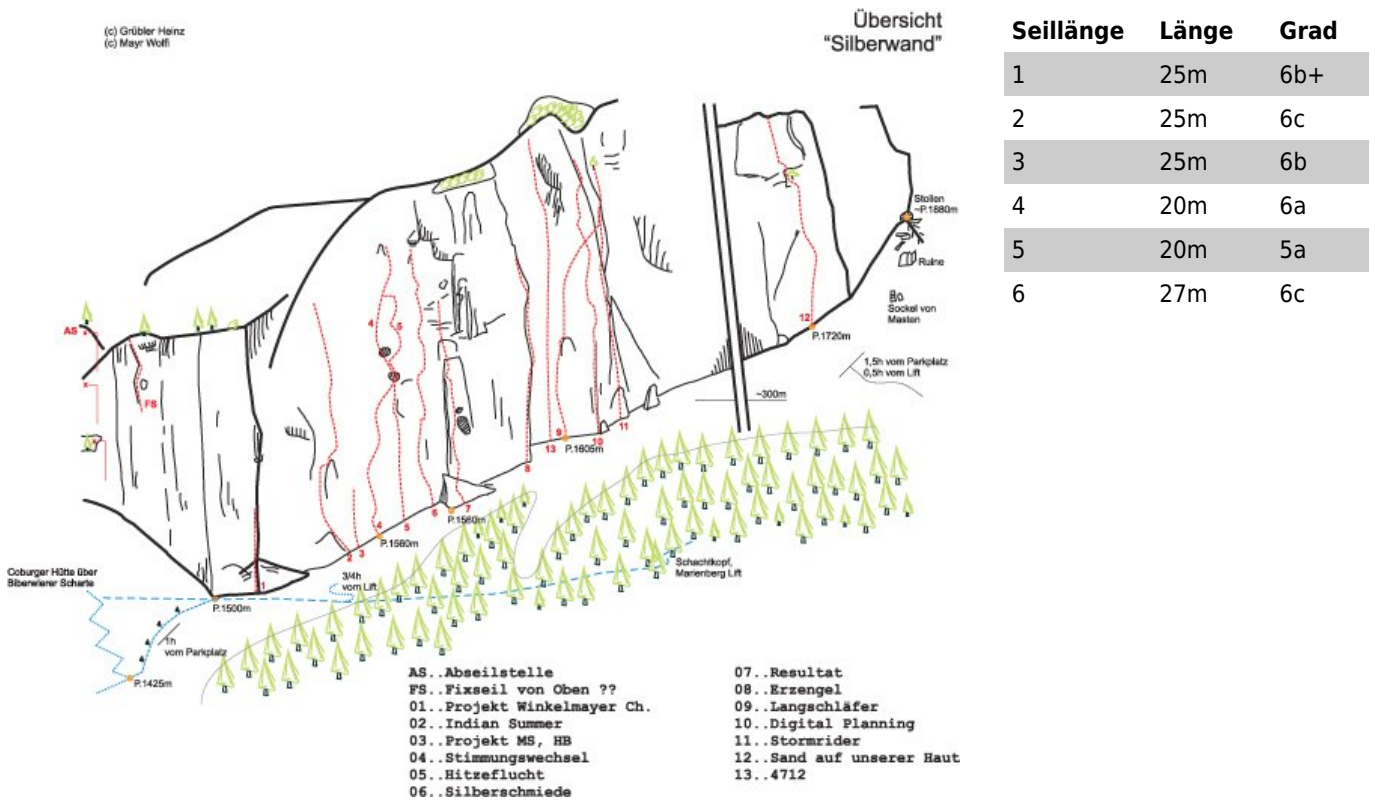

## TIROLER ZUGSPITZ ARENA - WAMPETER SCHROFEN SEKTOR SILBERWAND

### BESCHREIBUNG

Sehr schöne Route bestens abgesichert. Die Schwierigkeiten sind anhaltend schwer.

### GEHZEIT ZUSTIEG

1 h

### ABSTIEG

Abseilen über die Route