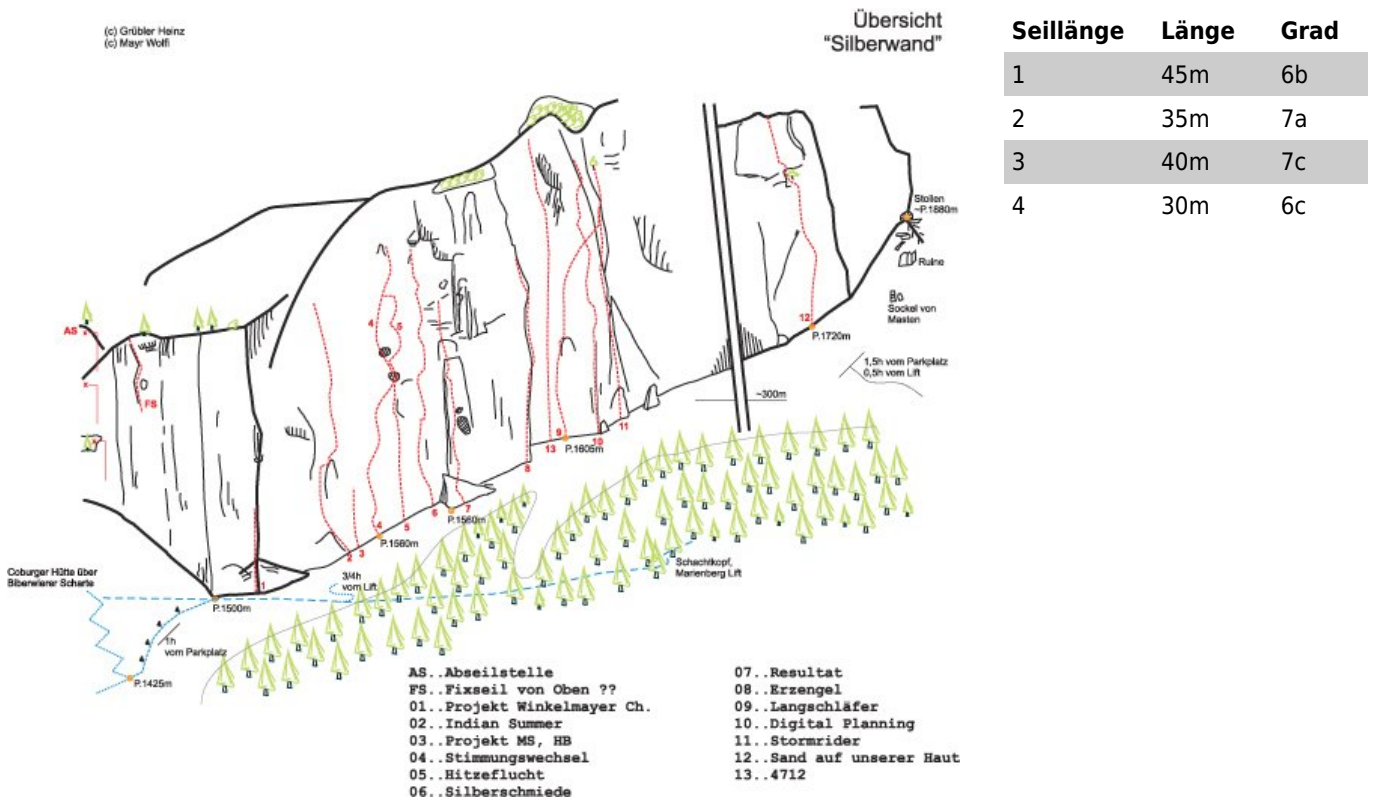

TIROLER ZUGSPITZ ARENA - WAMPETER SCHROFEN SEKTOR SILBERWAND

HITZEFLUCHT

BESCHREIBUNG

Zu heiß im Sommer als hilft nur die Flucht. Anspruchsvolle Route mit schwierigen Einzelzügen.

GEHZEIT ZUSTIEG

1 h

ABSTIEG

Abseilen über die Route

Climbers Paradise Tirol

Das größte Kletterportal Tirols bietet euch tausende Routen in 14 Regionen, gratis Topos in Druckqualität und aktuelle Infos rund ums Thema Klettern.

Eine solche Vielfalt an verschiedensten Klettermöglichkeiten aller Schwierigkeitsgrade findet man selten auf so engem Raum. Zudem findet ihr Unterkunftsvorschläge für jede Geldtasche.

Europäischer
Landwirtschaftsfonds für
die Entwicklung des
ländlichen Raums
Hier investiert Europa in
die ländlichen Gebiete

Die Topos auf der Webseite stehen kostenfrei zur Verfügung.

Ein Großteil der Foto-Topos wurden im Rahmen von einem Förderprojekt produziert.