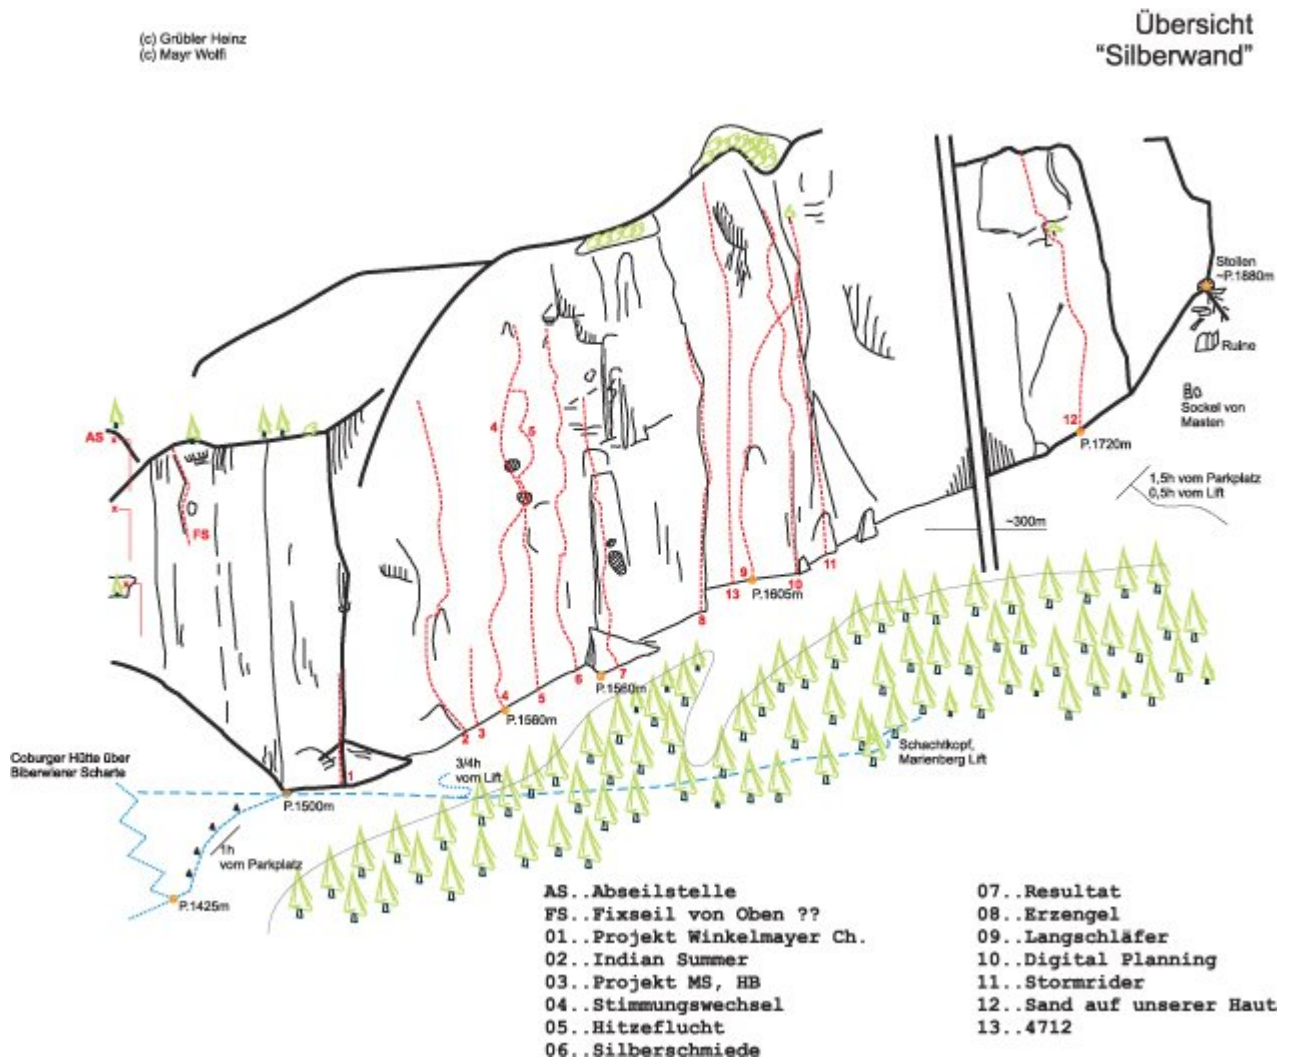

# TIROLER ZUGSPITZ ARENA - WAMPETER SCHROFEN SEKTOR SILBERWAND

## PROJEKT

### Climbers Paradise Tirol

Das größte Kletterportal Tirols bietet euch tausende Routen in 14 Regionen, gratis Topos in Druckqualität und aktuelle Infos rund ums Thema Klettern.

Eine solche Vielfalt an verschiedensten Klettermöglichkeiten aller Schwierigkeitsgrade findet man selten auf so engem Raum. Zudem findet ihr Unterkunftsvorschläge für jede Geldtasche.

Europäischer  
Landwirtschaftsfonds für  
die Entwicklung des  
ländlichen Raums  
Hier investiert Europa in  
die ländlichen Gebiete

Die Topos auf der Webseite stehen kostenfrei zur Verfügung.

Ein Großteil der Foto-Topos wurden im Rahmen von einem Förderprojekt produziert.