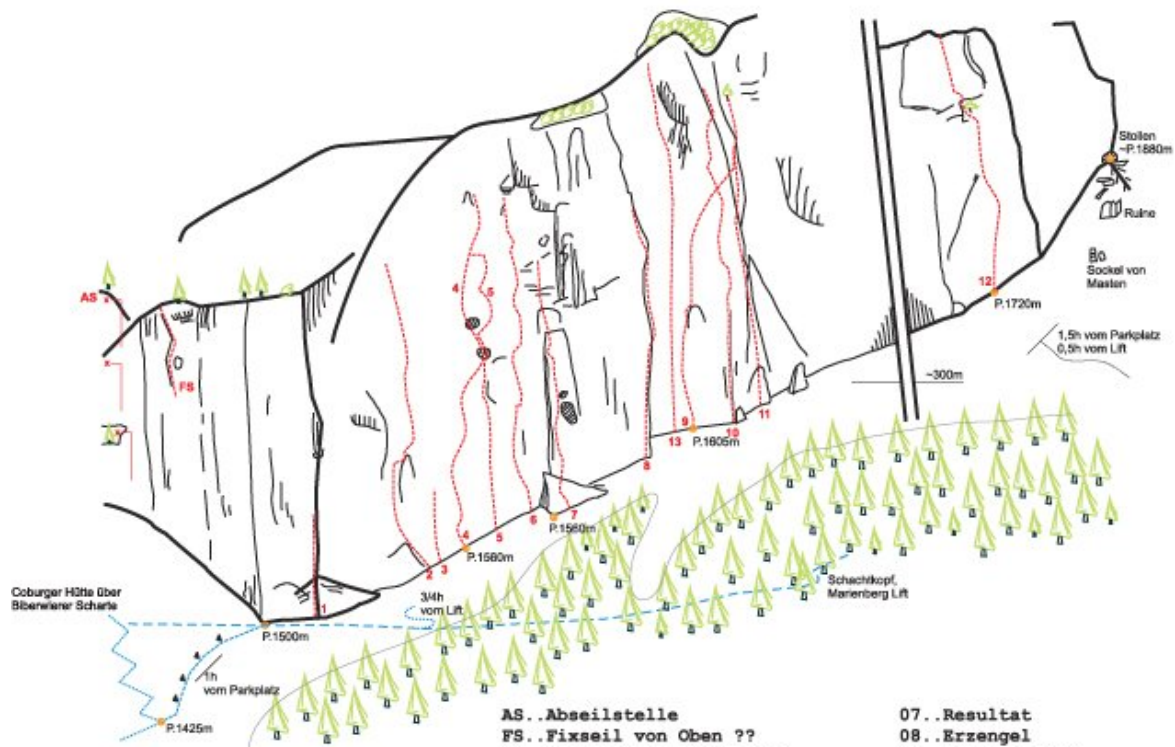

TIROLER ZUGSPITZ ARENA - WAMPETER SCHROFEN SEKTOR SILBERWAND

STIMMUNGSWECHSEL

(c) Grübler Heinz
(c) Mayr Wolfi

Übersicht
"Silberwand"

AS..Abseilstelle
FS..Fixseil von oben ??
01..Projekt Winkelmayer Ch.
02..Indian Summer
03..Projekt MS, HB
04..Stimmungswechsel
05..Hitzeflucht
06..Silberschmiede

07..Resultat
08..Erzengel
09..Langschläfer
10..Digital Planning
11..Stormrider
12..Sand auf unserer Haut
13..4712

Seillänge	Länge	Grad
1	45m	6b+
2	15m	6a
3	35m	6c
4	35m	6c
5	30m	6b
6	30m	6a+

BESCHREIBUNG

Schöne alpine Kletterroute. Anspruchsvoll zu klettern.

GEHZEIT ZUSTIEG

1 h

ABSTIEG

Abseilen über die Route.

Climbers Paradise Tirol

Das größte Kletterportal Tirols bietet euch tausende Routen in 14 Regionen, gratis Topos in Druckqualität und aktuelle Infos rund ums Thema Klettern.