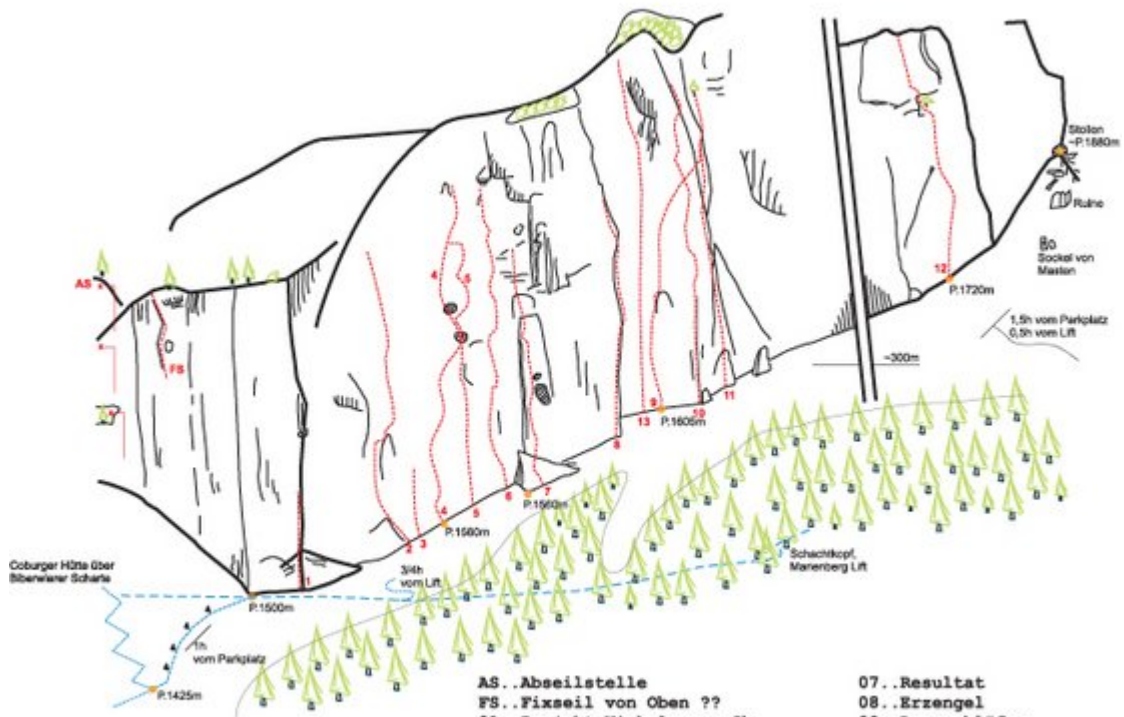

TIROLER ZUGSPITZ ARENA - WAMPETER SCHROFEN SEKTOR SILBERWAND

(c) Gröbner Heinz
(c) Mayr Wolf

Übersicht
"Silberwand"

- | | |
|----------------------------|---------------------------|
| AS..Abseilstelle | 07..Resultat |
| FS..Fixseil von Oben ?? | 08..Erzengel |
| 01..Projekt Winkelmayr Ch. | 09..Langschläfer |
| 02..Indian Summer | 10..Digital Planning |
| 03..Projekt MS, HB | 11..Stormrider |
| 04..Stimmungswechsel | 12..Sand auf unserer Haut |
| 05..Hitzeflucht | 13..4712 |
| 06..Silberschmiede | |

Nr. Name

Grad

Länge

Stimmungswechsel	190 m
Projekt	
Projekt	
Indiansummer	250 m
Hitzevlucht	150 m
Silberschmiede	155 m
Resultat	142 m
Erzengel	105 m
Langschläfer	175 m
Digital Planning	155 m
4712	200 m
Stormrider	164 m
Sand auf unserer Haut	135 m
Sonnenzeit	

Climbers Paradise Tirol

Das größte Kletterportal Tirols bietet euch tausende Routen in 14 Regionen, gratis Topos in Druckqualität und aktuelle Infos rund ums Thema Klettern.

Eine solche Vielfalt an verschiedensten Klettermöglichkeiten aller Schwierigkeitsgrade findet man selten auf so engem Raum. Zudem findet ihr Unterkunftsvorschläge für jede Geldtasche.

regio  2017

Europäischer
Landwirtschaftsfonds für
die Entwicklung des
ländlichen Raums
Hier investiert Europa in
die ländlichen Gebiete

Die Topos auf der Webseite stehen kostenfrei zur Verfügung.

Ein Großteil der Foto-Topos wurden im Rahmen von einem Förderprojekt produziert.