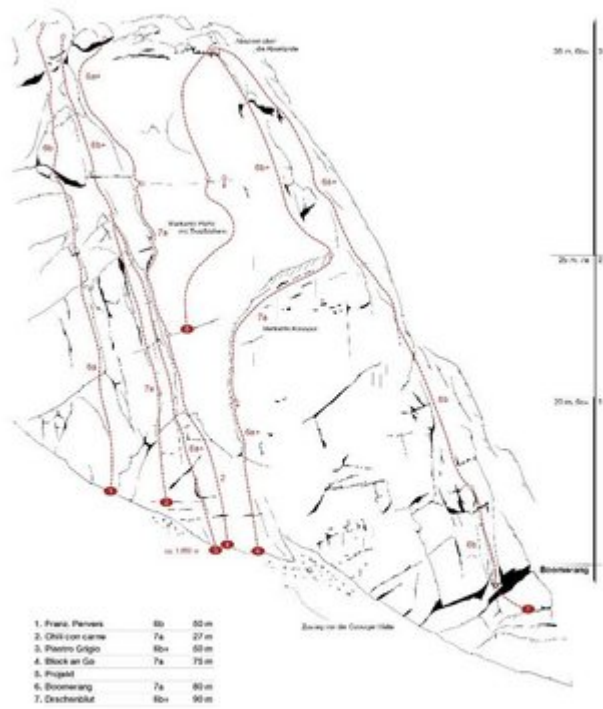

## TIROLER ZUGSPITZ ARENA - SONNENSPIITZE SEKTOR SÜDWESTWAND

**Nr.**

**Name**

**Grad**

**Länge**

## Climbers Paradise Tirol

Das größte Kletterportal Tirols bietet euch tausende Routen in 14 Regionen, gratis Topos in Druckqualität und aktuelle Infos rund ums Thema Klettern.

Eine solche Vielfalt an verschiedensten Klettermöglichkeiten aller Schwierigkeitsgrade findet man selten auf so engem Raum. Zudem findet ihr Unterkunftsvorschläge für jede Geldtasche.

regio TIROL

Europäischer  
Landwirtschaftsfonds für  
die Entwicklung des  
ländlichen Raums.  
Hier investiert Europa in  
die ländlichen Gebiete.

Die Topos auf der Webseite stehen kostenfrei zur Verfügung.

Ein Großteil der Foto-Topos wurden im Rahmen von einem Förderprojekt produziert.