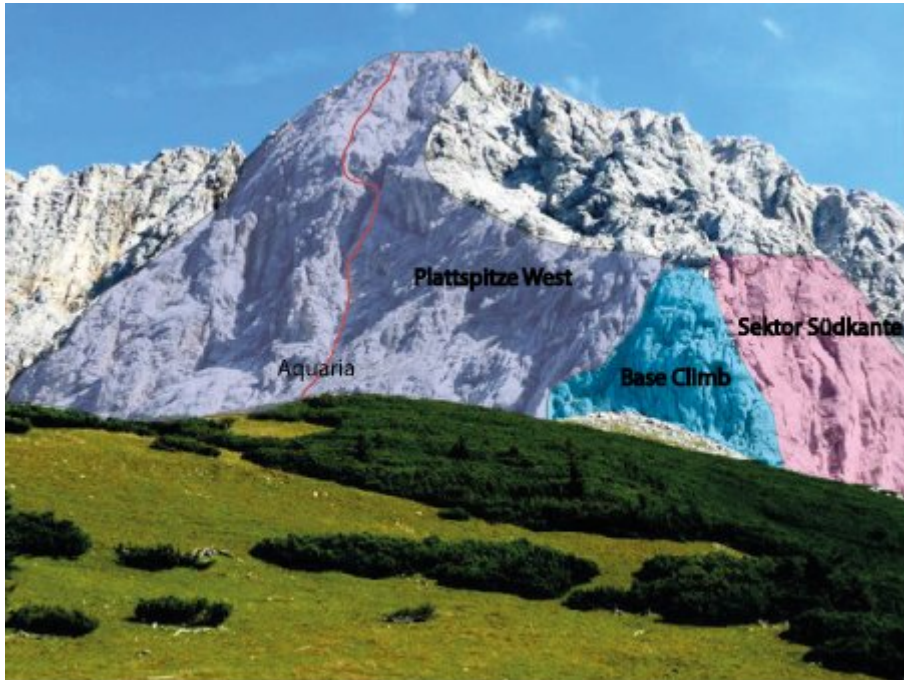

TIROLER ZUGSPITZ ARENA - PLATTSPITZEN SÜD SEKTOR SEKTOR WEST

Nr.	Name	Grad	Länge
	Pille Palle	?	145 m
	Aquaria	7/7+	

Climbers Paradise Tirol

Das größte Kletterportal Tirols bietet euch tausende Routen in 14 Regionen, gratis Topos in Druckqualität und aktuelle Infos rund ums Thema Klettern.