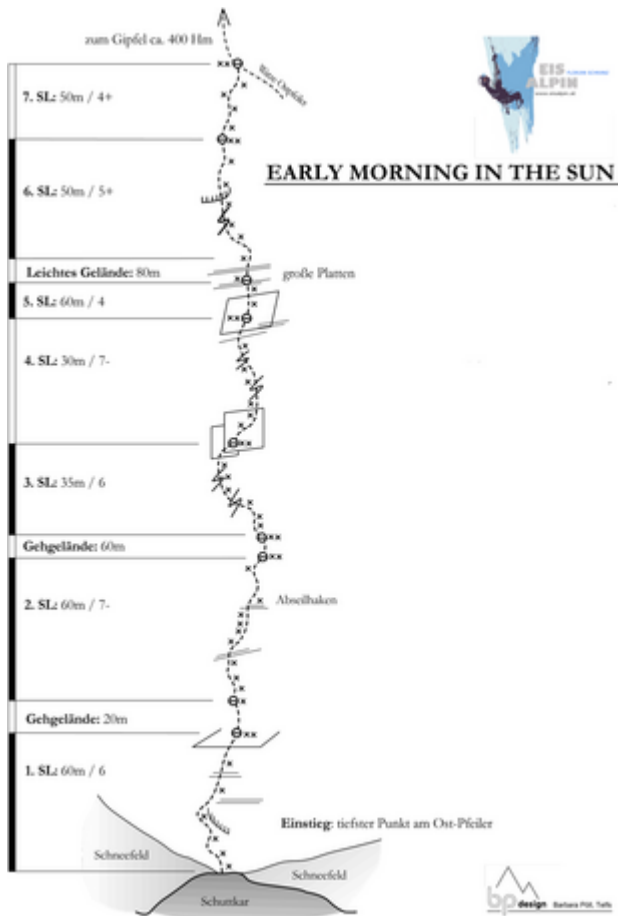

NAUDERS-TIROLER OBERLAND-KAUNERTAL - WATZE OST-PFEILER | KAUNERTAL SEKTOR EARLY MORNING IN THE SUN

Nr.	Name	Grad	Länge
	Early morning in the sun	6a+	345 m

Climbers Paradise Tirol

Das größte Kletterportal Tirols bietet euch tausende Routen in 14 Regionen, gratis Topos in Druckqualität und aktuelle Infos rund ums Thema Klettern.