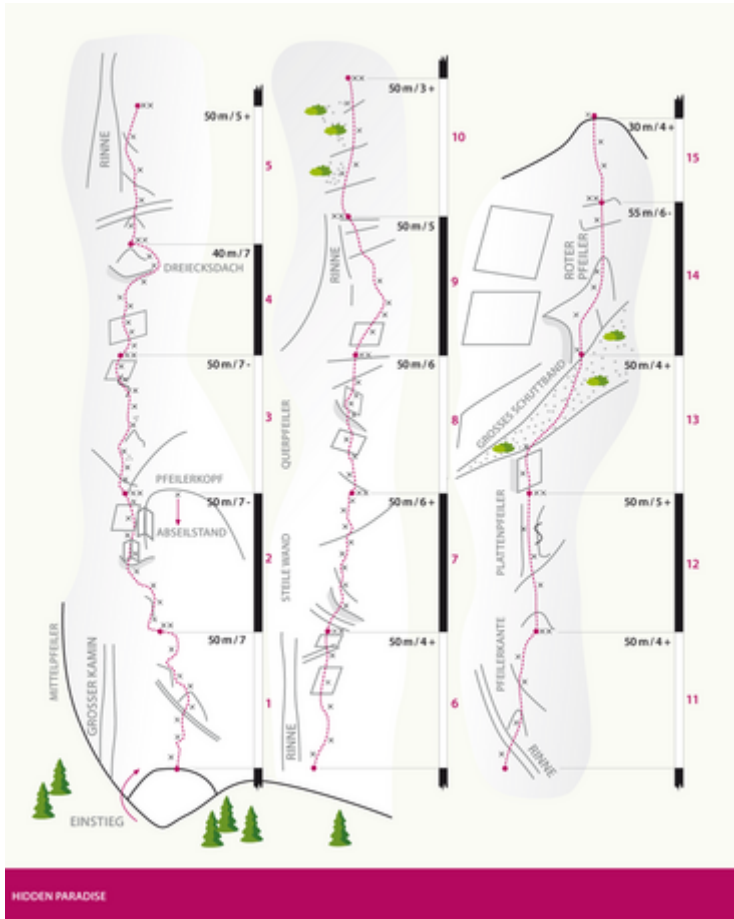

NAUDERS-TIROLER OBERLAND-KAUNERTAL - SCHWEIKERT | KAUNERTAL SEKTOR HIDDEN PARADISE

Nr.	Name	Grad	Länge
	Hidden Paradise	6b	675 m

Climbers Paradise Tirol

Das größte Kletterportal Tirols bietet euch tausende Routen in 14 Regionen, gratis Topos in Druckqualität und aktuelle Infos rund ums Thema Klettern.

Eine solche Vielfalt an verschiedensten Klettermöglichkeiten aller Schwierigkeitsgrade findet man selten auf so engem Raum. Zudem findet ihr Unterkunftsvorschläge für jede Geldtasche.

© Climbers Paradise Tirol 2023

Alle Inhalte sind urheberrechtlich geschützt.

Mit Unterstützung von Bund, Land und Europäischer Union

Die Topos auf der Webseite stehen kostenfrei zur Verfügung.

Ein Großteil der Foto-Topos wurden im Rahmen von einem Förderprojekt produziert.