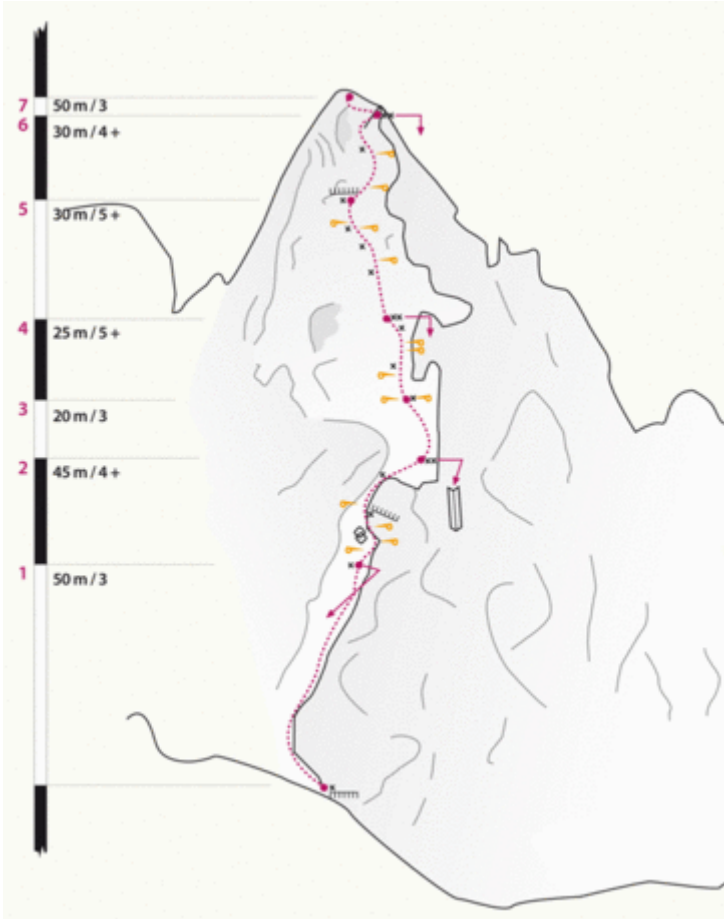

NAUDERS-TIROLER OBERLAND-KAUNERTAL - MADATSCHTÜRME | KAUNERTAL SEKTOR WEST

Nr.	Name	Grad	Länge
	Westsidestory	5c	260 m

Climbers Paradise Tirol

Das größte Kletterportal Tirols bietet euch tausende Routen in 14 Regionen, gratis Topos in Druckqualität und aktuelle Infos rund ums Thema Klettern.

Eine solche Vielfalt an verschiedensten Klettermöglichkeiten aller Schwierigkeitsgrade findet man selten auf so engem Raum. Zudem findet ihr Unterkunftsvorschläge für jede Geldtasche.

© Climbers Paradise Tirol 2023

Alle Inhalte sind urheberrechtlich geschützt.

Mit Unterstützung von Bund, Land und Europäischer Union

Die Topos auf der Webseite stehen kostenfrei zur Verfügung.

Ein Großteil der Foto-Topos wurden im Rahmen von einem Förderprojekt produziert.