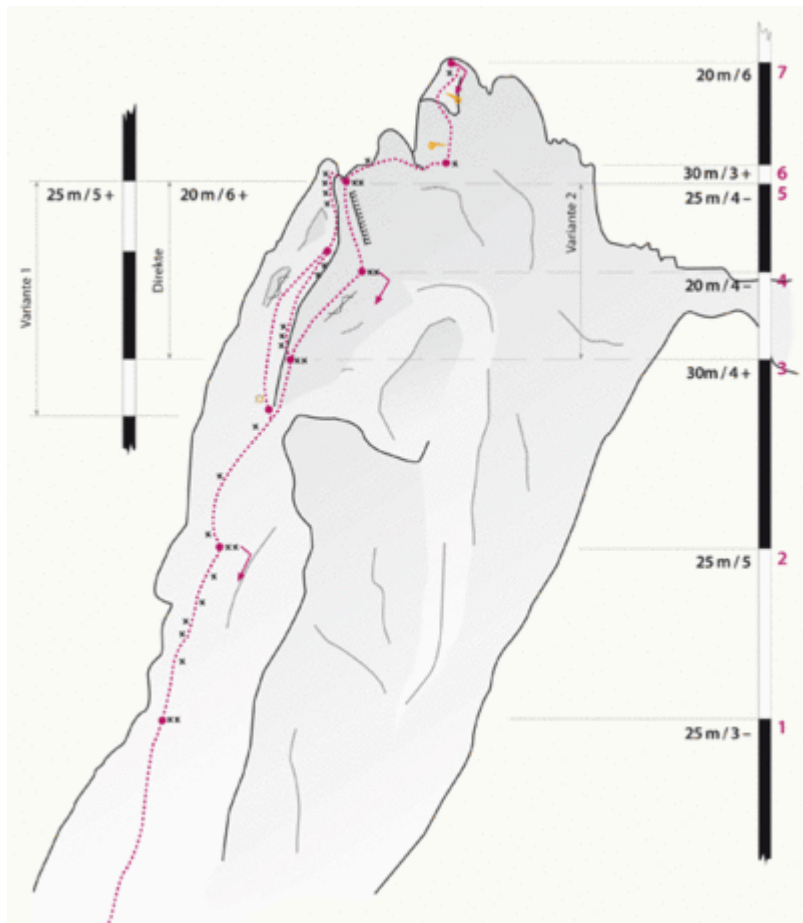

NAUDERS-TIROLER OBERLAND-KAUNERTAL - MADATSCHTÜRME | KAUNERTAL SEKTOR OST

Nr.

Name

Grad

Länge

Climbers Paradise Tirol

Das größte Kletterportal Tirols bietet euch tausende Routen in 14 Regionen, gratis Topos in Druckqualität und aktuelle Infos rund ums Thema Klettern.

Die Topos auf der Webseite stehen kostenfrei zur Verfügung.

Ein Großteil der Foto-Topos wurden im Rahmen von einem Förderprojekt produziert.