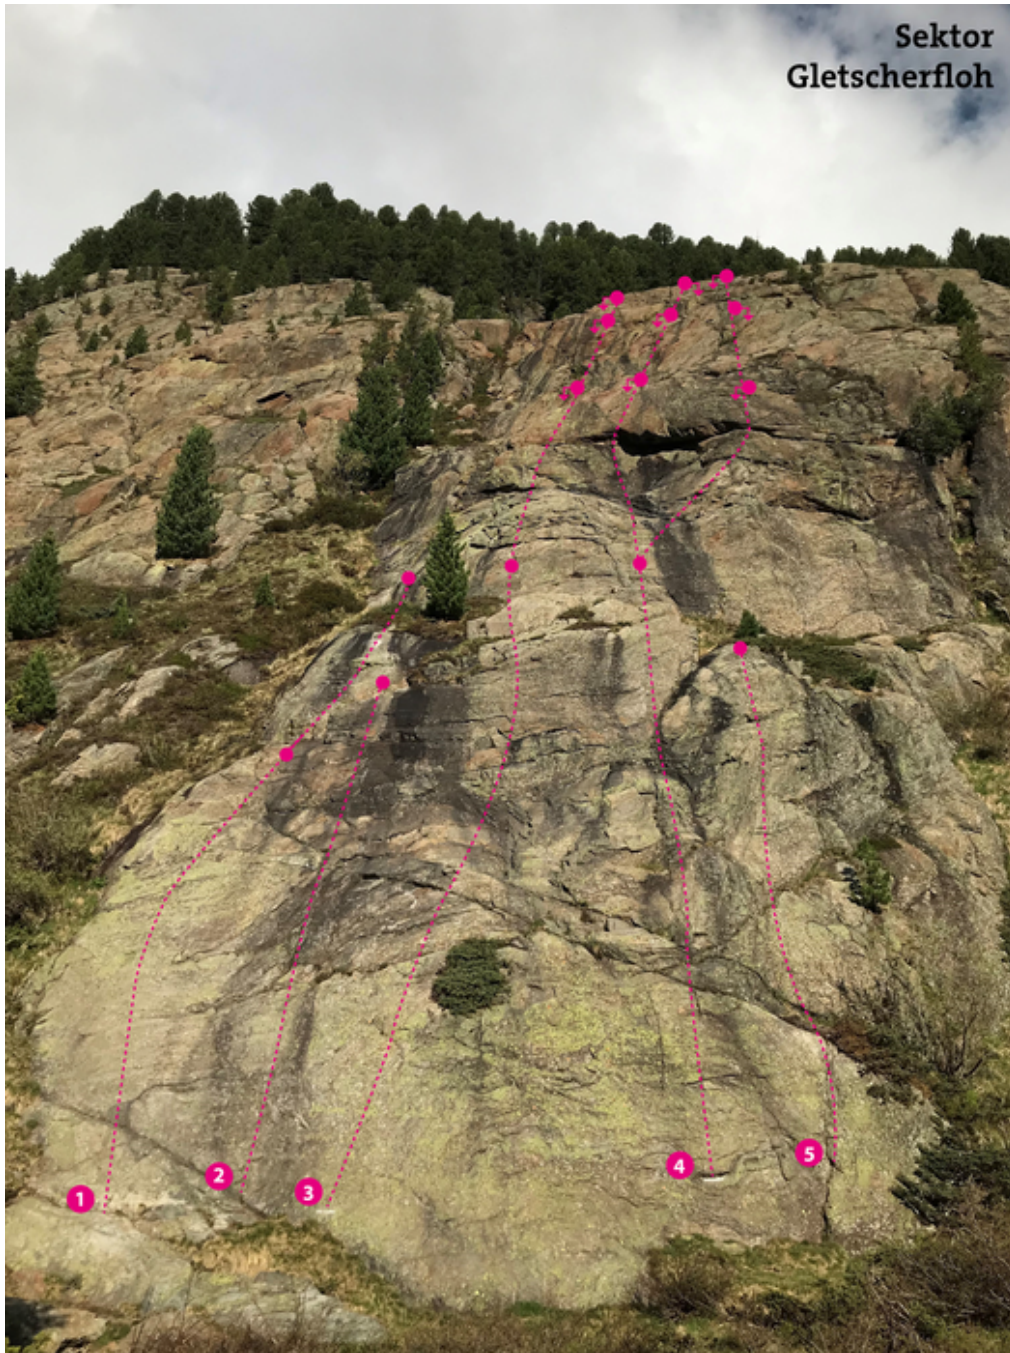

NAUDERS-TIROLER OBERLAND-KAUNERTAL - FERNERGRIES | KAUNERTAL  
SEKTOR SEKTOR GLETSCHERFLOH

3 PEACE OF EARTH

---

Sektor  
Gletscherfloh

Seillänge	Länge	Grad
1	30m	5a
2	35m	5c
3	35m	4c
4	30m	4c

## ZUSTIEG

Vom Parkplatz aus folgt man dem Weg zum Klettergarten Fernergries.  
Links von der Übersichtstafel befindet sich der Sektor Gletscherfloh.

## ABSTIEG

Abseilen über die Route

Die Topos auf der Webseite stehen kostenfrei zur Verfügung.

Ein Großteil der Foto-Topos wurden im Rahmen von einem Förderprojekt produziert.