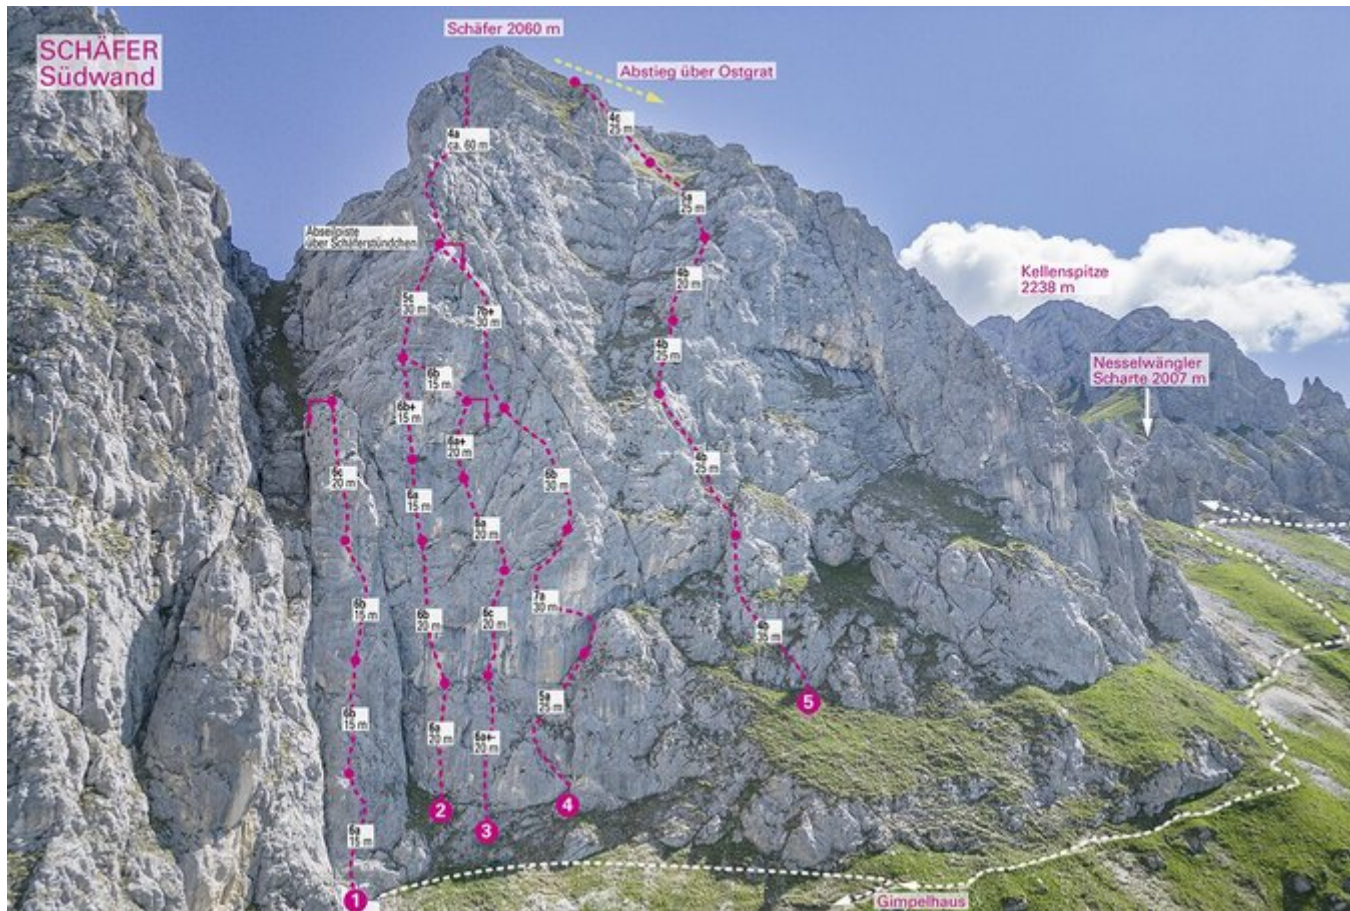

TANNHEIMER TAL - SCHÄFER (KLEINER GIMPEL) SEKTOR SCHÄFER

ZUSTIEGSZEIT
40 min - 1 h 30 min

Nr.	Name	Grad	Länge
	Auf rauen Wegen zu den Sternen	8	65 m
	D'r Fischer Franze	8-	100 m
	Schäferstündchen	8-	120 m
	Svenja	?	

Climbers Paradise Tirol

Das größte Kletterportal Tirols bietet euch tausende Routen in 14 Regionen, gratis Topos in Druckqualität und aktuelle Infos rund ums Thema Klettern.

Eine solche Vielfalt an verschiedensten Klettermöglichkeiten aller Schwierigkeitsgrade findet man selten auf so engem Raum. Zudem findet ihr Unterkunfts-vorschläge für jede Geldtasche.

 Europäischer
Landwirtschaftsfonds für
die Entwicklung des
ländlichen Raumes.
Hier investiert Europa in
die ländlichen Gebiete.

Die Topos auf der Webseite stehen kostenfrei zur Verfügung.

Ein Großteil der Foto-Topos wurden im Rahmen von einem Förderprojekt produziert.