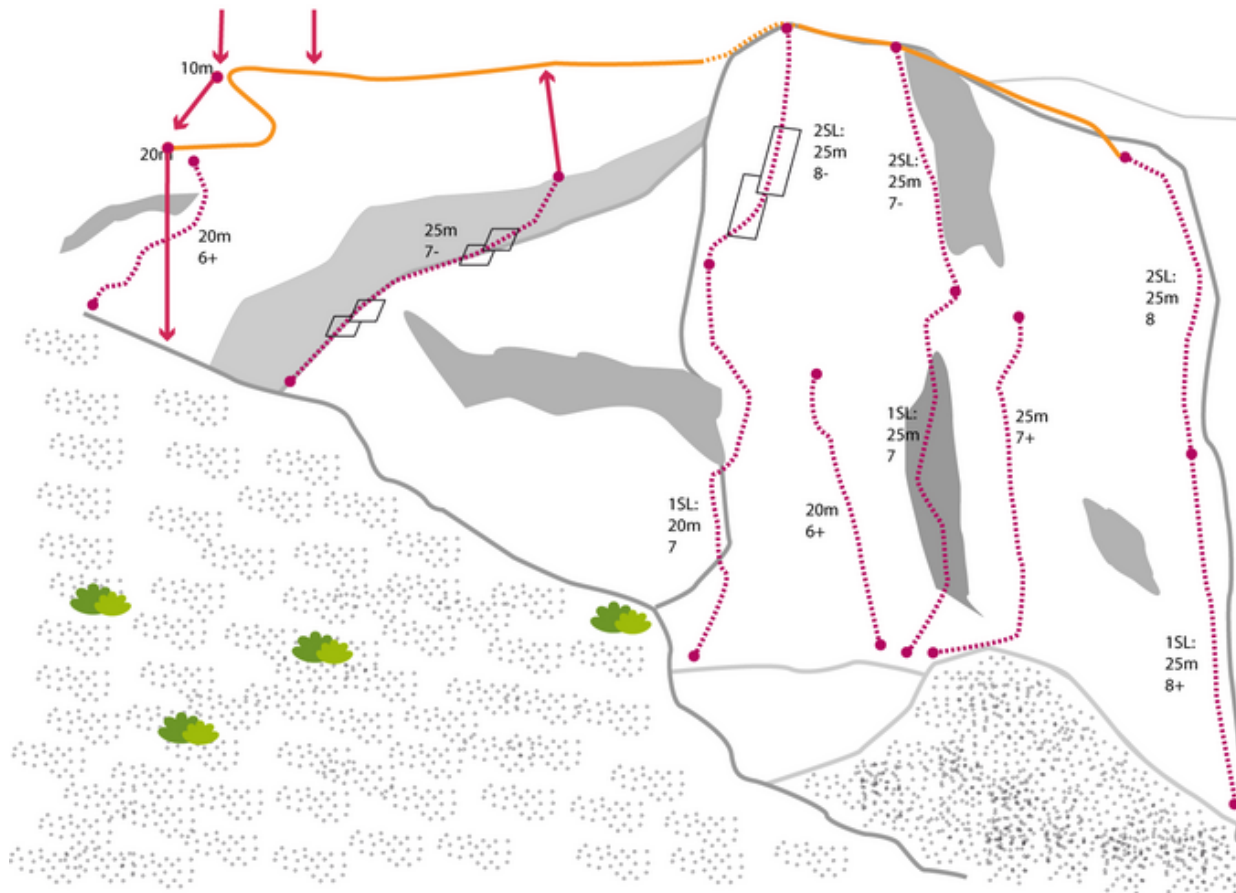

TANNHEIMER TAL - ROTE FLÜH SEKTOR SCHAFFHÖFLE

SYMPATHIKUS

Seillänge	Länge	Grad
1	25m	7a
2	25m	7a

ABSTIEG

Siehe Topo!

Climbers Paradise Tirol

Das größte Kletterportal Tirols bietet euch tausende Routen in 14 Regionen, gratis Topos in Druckqualität und aktuelle Infos rund ums Thema Klettern.

Eine solche Vielfalt an verschiedensten Klettermöglichkeiten aller Schwierigkeitsgrade findet man selten auf so engem Raum. Zudem findet ihr Unterkunftsvorschläge für jede Geldtasche.

© Climbers Paradise Tirol 2023

Die Topos auf der Webseite stehen kostenfrei zur Verfügung.

Ein Großteil der Foto-Topos wurden im Rahmen von einem Förderprojekt produziert.