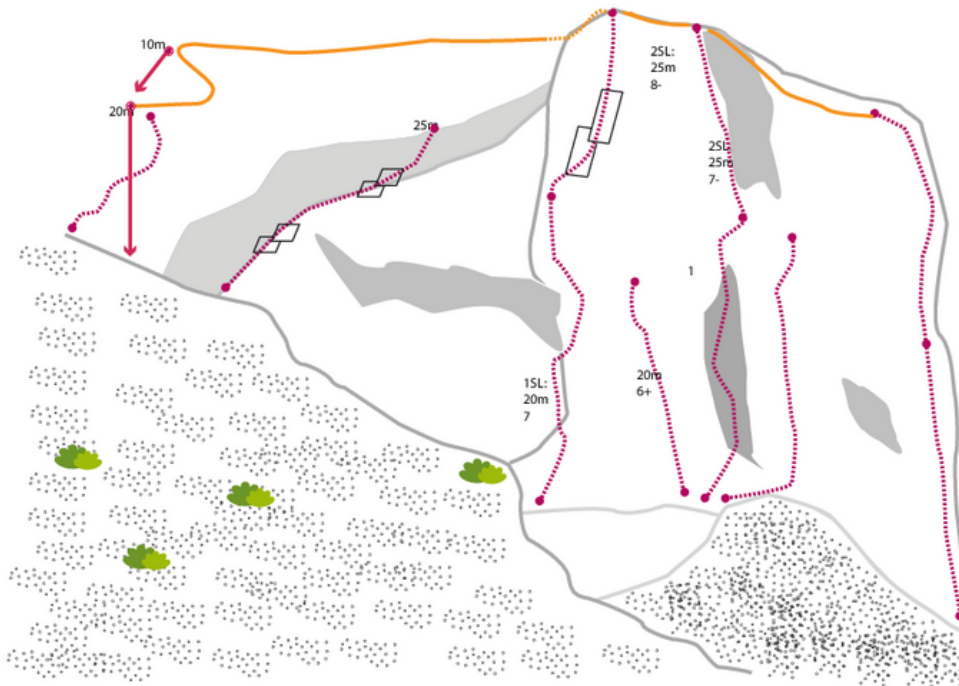

TANNHEIMER TAL - ROTE FLÜH SEKTOR SCHAFFHÖFLE

FREUDIGE ERREGUNG

Seillänge	Länge	Grad
1	25m	6c

Climbers Paradise Tirol

Das größte Kletterportal Tirols bietet euch tausende Routen in 14 Regionen, gratis Topos in Druckqualität und aktuelle Infos rund ums Thema Klettern.

Eine solche Vielfalt an verschiedensten Klettermöglichkeiten aller Schwierigkeitsgrade findet man selten auf so engem Raum. Zudem findet ihr Unterkunftsvorschläge für jede Geldtasche.

© Climbers Paradise Tirol 2023

Alle Inhalte sind urheberrechtlich geschützt.

Mit Unterstützung von Bund, Land und Europäischer Union

Die Topos auf der Webseite stehen kostenfrei zur Verfügung.

Ein Großteil der Foto-Topos wurden im Rahmen von einem Förderprojekt produziert.