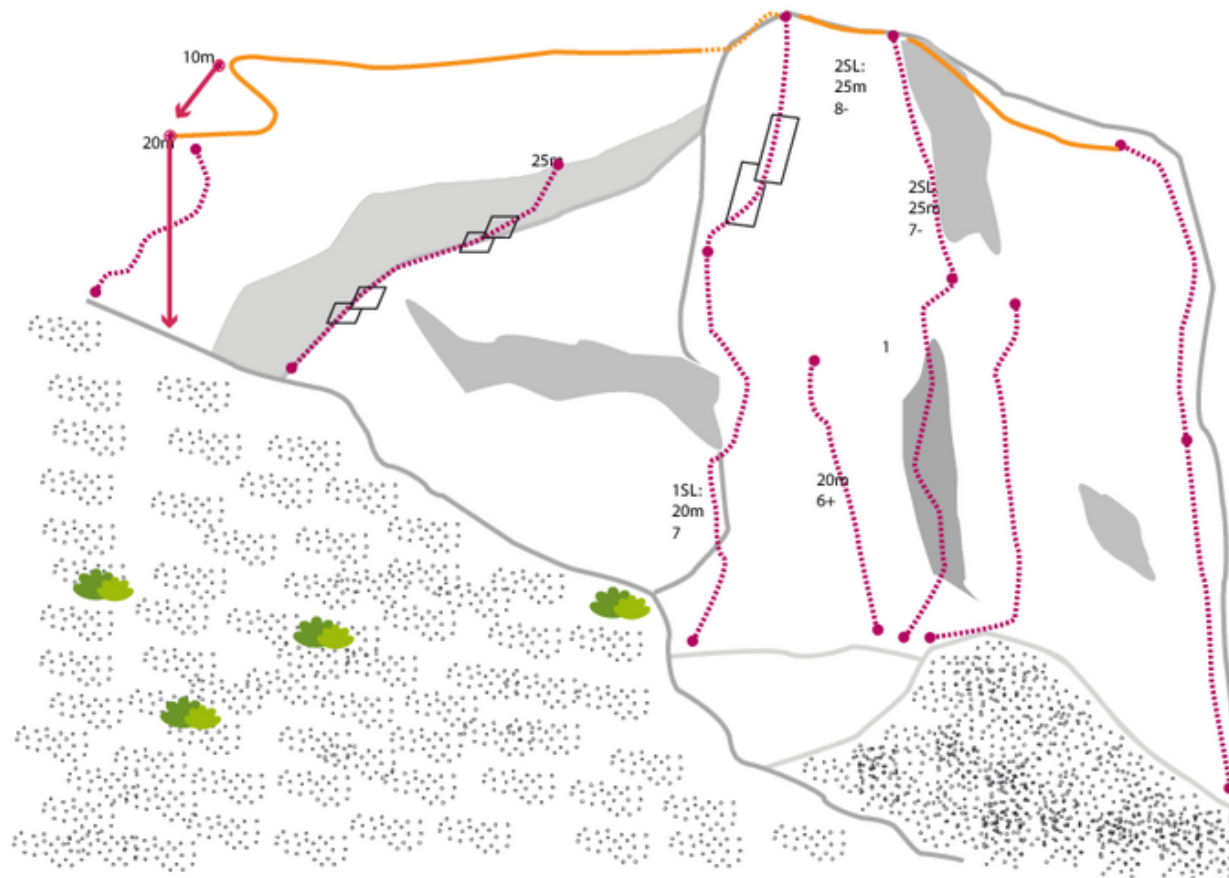

TANNHEIMER TAL - ROTE FLÜH SEKTOR SCHAFFHÖFLE

WELCOME TO VERDON

Seillänge	Länge	Grad
1	25m	6b
2	25m	6a+

ABSTIEG

Abseilen über Abseilpiste (siehe Topo)

Climbers Paradise Tirol

Das größte Kletterportal Tirols bietet euch tausende Routen in 14 Regionen, gratis Topos in Druckqualität und aktuelle Infos rund ums Thema Klettern.

Eine solche Vielfalt an verschiedensten Klettermöglichkeiten aller Schwierigkeitsgrade findet man selten auf so engem Raum. Zudem findet ihr Unterkunfts-vorschläge für jede Geldtasche.

© Climbers Paradise Tirol 2023

Die Topos auf der Webseite stehen kostenfrei zur Verfügung.

Ein Großteil der Foto-Topos wurden im Rahmen von einem Förderprojekt produziert.