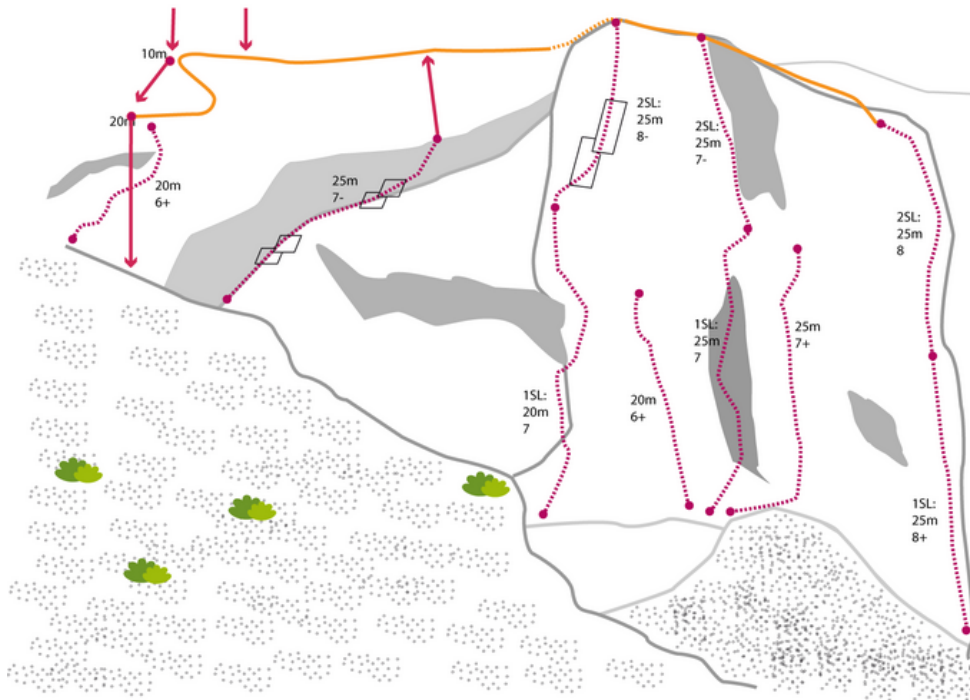

# TANNHEIMER TAL - ROTE FLÜH SEKTOR SCHAFHÖFLE

## PARASYMPATHIKUS

Seillänge	Länge	Grad
1	20m	6a

### Climbers Paradise Tirol

Das größte Kletterportal Tirols bietet euch tausende Routen in 14 Regionen, gratis Topos in Druckqualität und aktuelle Infos rund ums Thema Klettern.

Eine solche Vielfalt an verschiedensten Klettermöglichkeiten aller Schwierigkeitsgrade findet man selten auf so engem Raum. Zudem findet ihr Unterkunftsvorschläge für jede Geldtasche.

© Climbers Paradise Tirol 2023

Alle Inhalte sind urheberrechtlich geschützt.

Mit Unterstützung von Bund, Land und Europäischer Union

Die Topos auf der Webseite stehen kostenfrei zur Verfügung.

Ein Großteil der Foto-Topos wurden im Rahmen von einem Förderprojekt produziert.