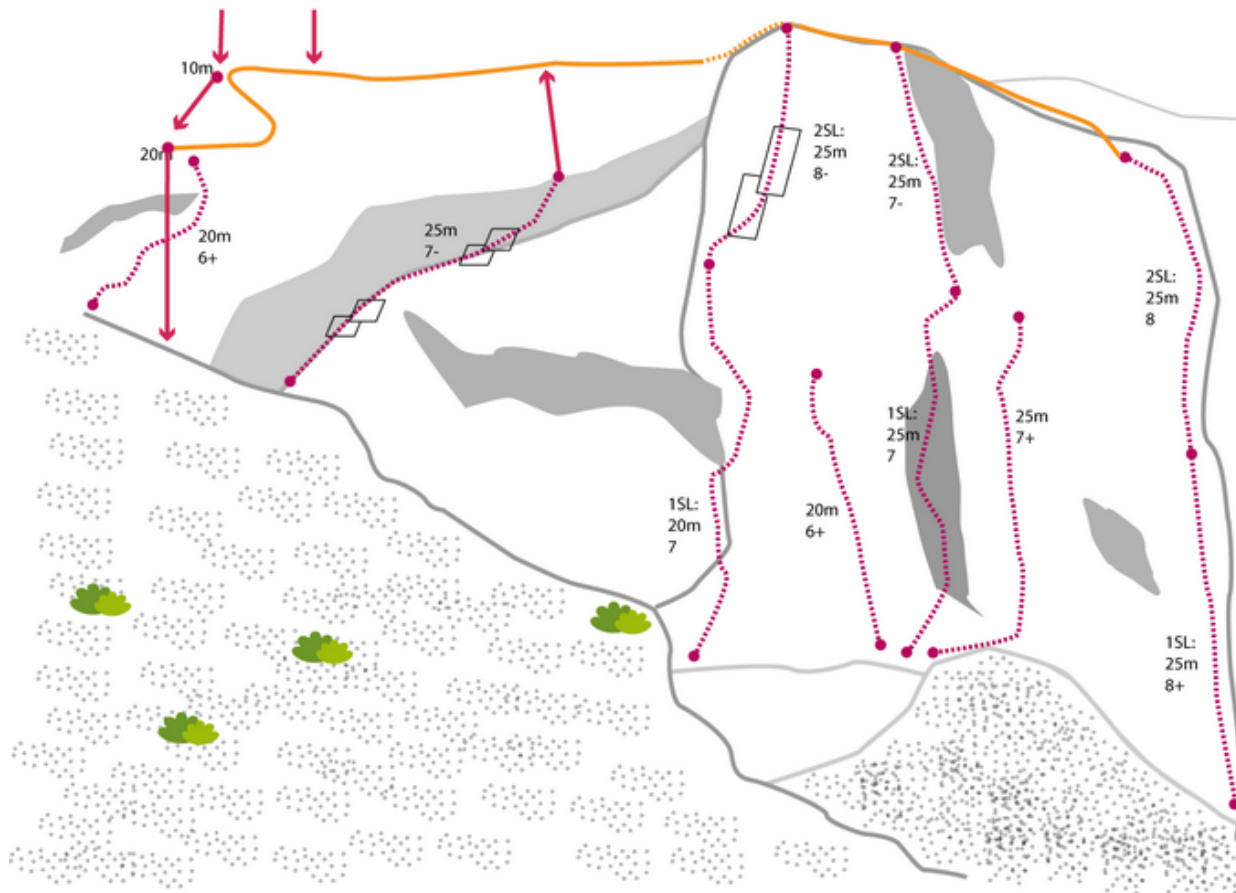

TANNHEIMER TAL - ROTE FLÜH SEKTOR SCHAFFHÖFLE

WIR SIND GRENZENLOS

Seillänge	Länge	Grad
1	20m	6b
2	25m	6c+

ABSTIEG

Abseilen über Abseilspiste (siehe Topo)

Climbers Paradise Tirol

Das größte Kletterportal Tirols bietet euch tausende Routen in 14 Regionen, gratis Topos in Druckqualität und aktuelle Infos rund ums Thema Klettern.

 LAND
TIROL

 regio

 LEADER

 Europäischer
Landwirtschaftsfonds für
die Entwicklung des
ländlichen Raums.
Here investiert Europa in
die ländlichen Gebiete.

Die Topos auf der Webseite stehen kostenfrei zur Verfügung.

Ein Großteil der Foto-Topos wurden im Rahmen von einem Förderprojekt produziert.