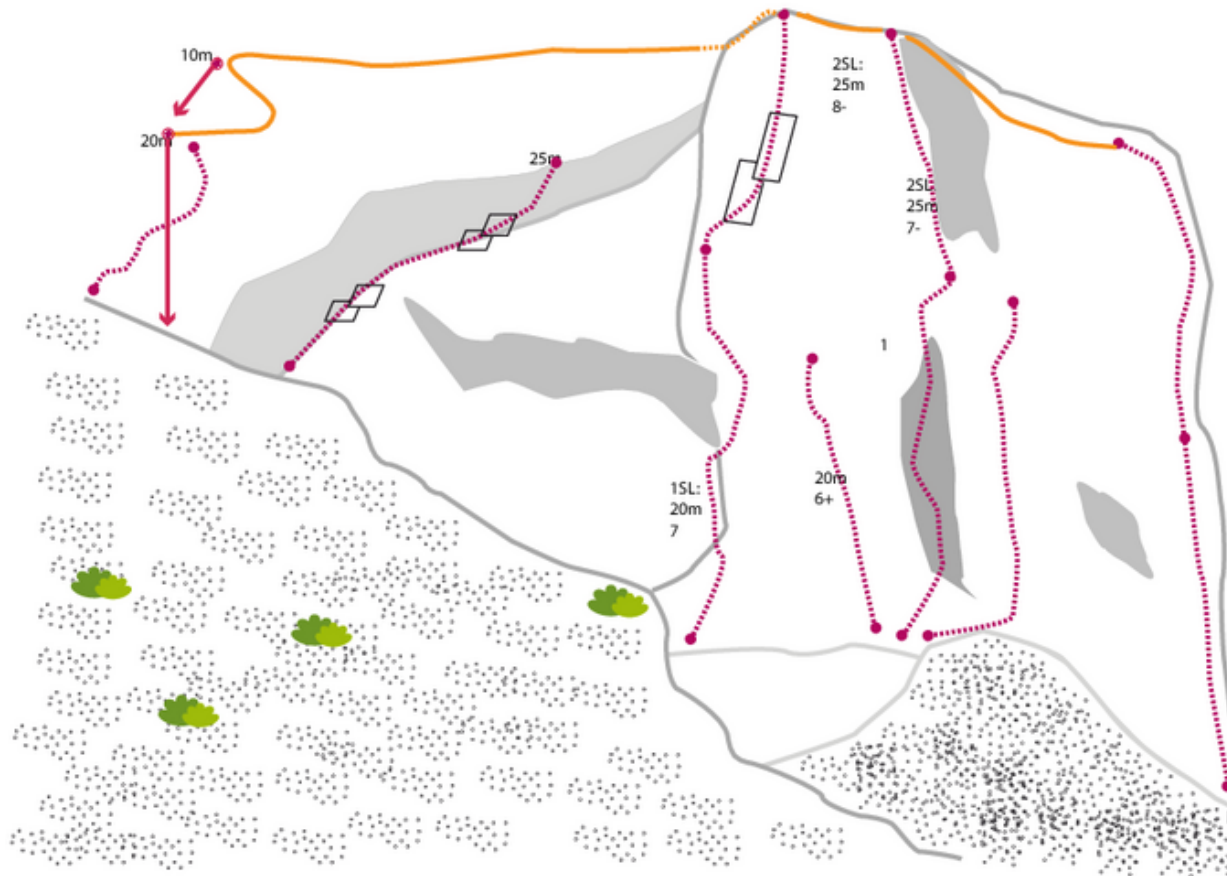

TANNHEIMER TAL - ROTE FLÜH SEKTOR SCHAFHÖFLE

FORTE GAILLUME

Seillänge	Länge	Grad
1	25m	6a+

Climbers Paradise Tirol

Das größte Kletterportal Tirols bietet euch tausende Routen in 14 Regionen, gratis Topos in Druckqualität und aktuelle Infos rund ums Thema Klettern.

Eine solche Vielfalt an verschiedensten Klettermöglichkeiten aller Schwierigkeitsgrade findet man selten auf so engem Raum. Zudem findet ihr Unterkunftsvorschläge für jede Geldtasche.

© Climbers Paradise Tirol 2023

Die Topos auf der Webseite stehen kostenfrei zur Verfügung.

Ein Großteil der Foto-Topos wurden im Rahmen von einem Förderprojekt produziert.