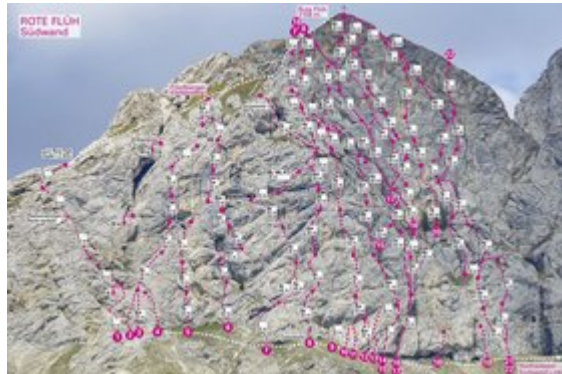

# TANNHEIMER TAL - ROTE FLÜH SEKTOR ROTE FLÜH SÜDWAND

**ZUSTIEGSZEIT**  
10 min - 1 h 30 min

Nr.	Name	Grad	Länge
	Spiderman	9	300 m
	Alte Südwestwand	4	260 m
	Baseclimbs		
	Via Barbara	8+	350 m
	König Hinkelstein	9-	150 m

Südverschneidung	6+	310 m
Zentralpfeiler	8/8+	320 m
Direkte Südwand	6	310 m
Südostwand	6+	300 m
Welcome to Tijuana	8+	280 m

### Climbers Paradise Tirol

Das größte Kletterportal Tirols bietet euch tausende Routen in 14 Regionen, gratis Topos in Druckqualität und aktuelle Infos rund ums Thema Klettern.

Eine solche Vielfalt an verschiedensten Klettermöglichkeiten aller Schwierigkeitsgrade findet man selten auf so engem Raum. Zudem findet ihr Unterkunfts-vorschläge für jede Geldtasche.

Die Topos auf der Webseite stehen kostenfrei zur Verfügung.

Ein Großteil der Foto-Topos wurden im Rahmen von einem Förderprojekt produziert.