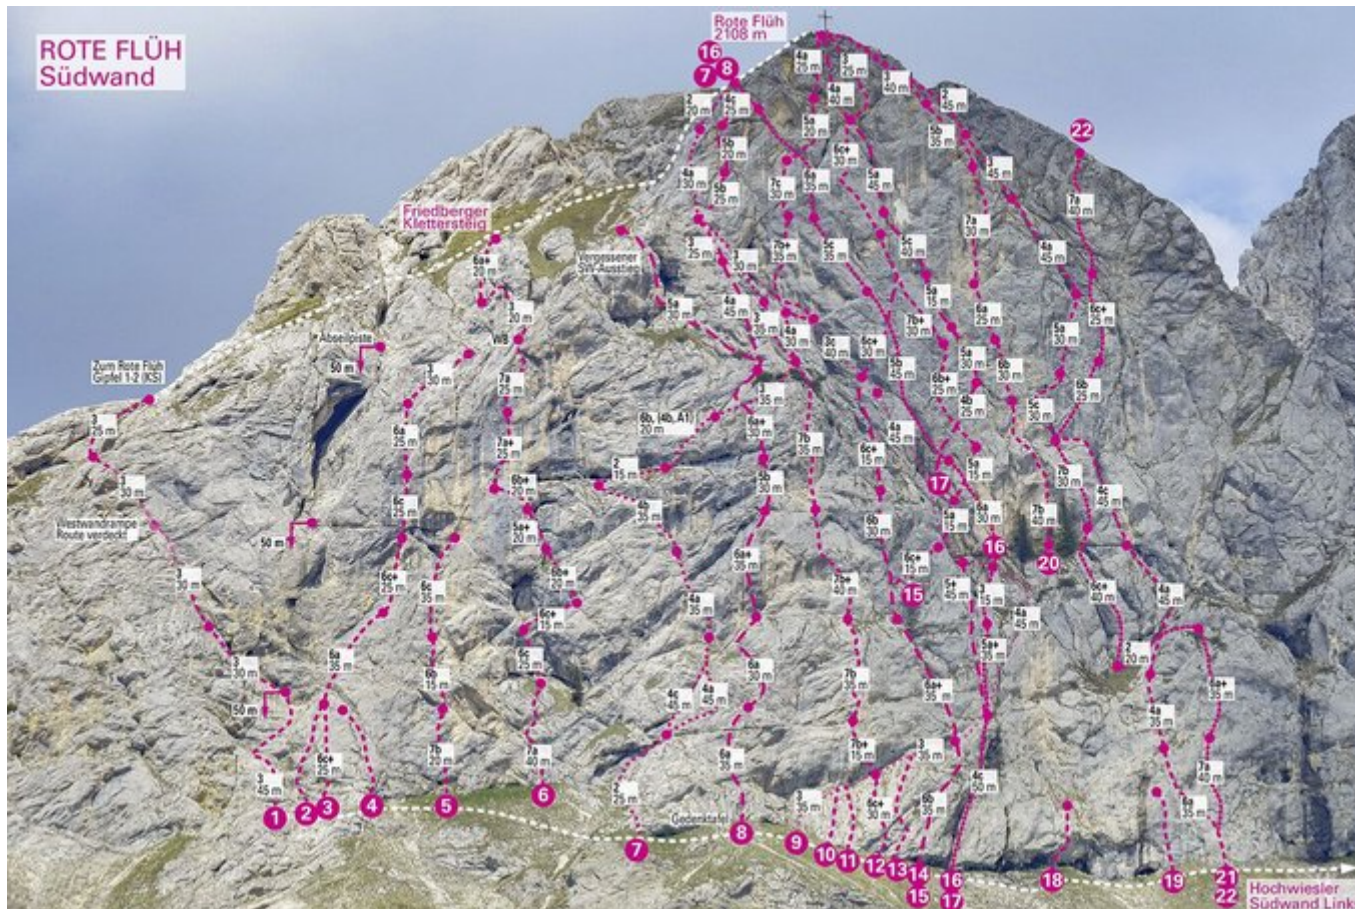

# TANNHEIMER TAL - ROTE FLÜH SEKTOR ROTE FLÜH SÜDWAND

**ZUSTIEGSZEIT**  
10 min - 1 h 30 min

Nr.	Name	Grad	Länge
	Spiderman	9	300 m
	Alte Südwestwand	4	260 m
	Baseclimbs		
	Via Barbara	8+	350 m
	König Hinkelstein	9-	150 m

Südverschneidung	6+	310 m
Zentralpfeiler	8/8+	320 m
Direkte Südwand	6	310 m
Südostwand	6+	300 m
Welcome to Tijuana	8+	280 m

 LE 14-20  
Erneuerung für ein lebensfähiges Europa

 LAND  
TIROL

 regio  
Tirol

 LEADER  
Erneuerung für ein lebensfähiges Europa

 Bundesländer  
Landwirtschaftsverbände für  
die Entwicklung des  
ländlichen Raums.  
Hier investiert Europa in  
die ländlichen Gebiete.

Die Topos auf der Webseite stehen kostenfrei zur Verfügung.

Ein Großteil der Foto-Topos wurden im Rahmen von einem Förderprojekt produziert.