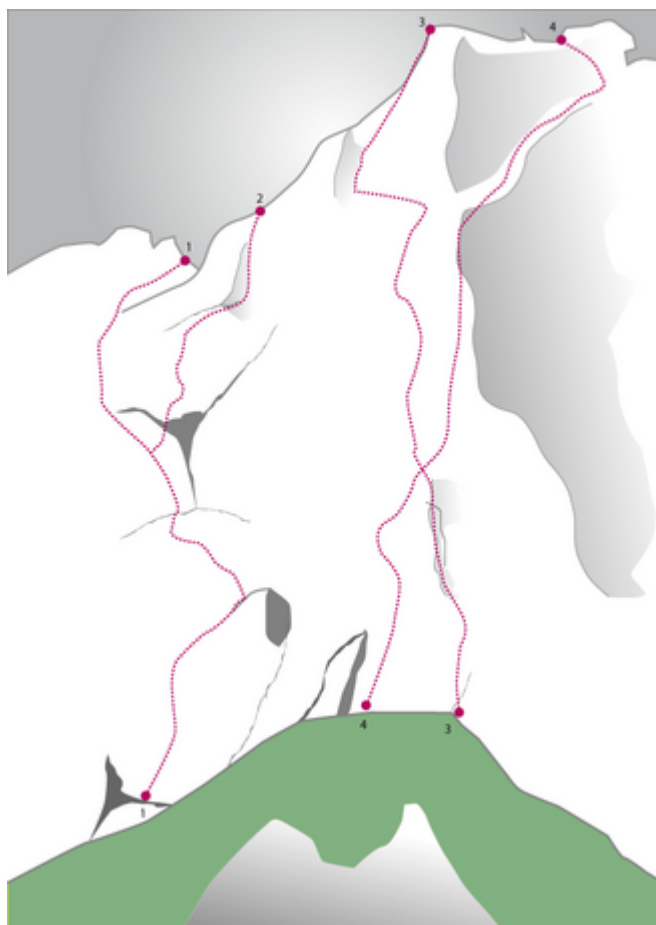

TANNHEIMER TAL - HOCHWIESLER SEKTOR HOCHWIESLER SÜDWESTWAND

Nr.	Name	Grad	Länge
	Gelbfieber	9-	100 m
	Südwestwand und Halteverbot	?	145 m
	Pavelas	7	140 m
	Highway der Träume	8	140 m
	Schwarze Mamba	8	270 m
	Kombifahrt (komplett)	7	180 m
	Baseclimbs	6+ - 8+	

Climbers Paradise Tirol

Das größte Kletterportal Tirols bietet euch tausende Routen in 14 Regionen, gratis Topos in Druckqualität und aktuelle Infos rund ums Thema Klettern.

Eine solche Vielfalt an verschiedensten Klettermöglichkeiten aller Schwierigkeitsgrade findet man selten auf so engem Raum. Zudem findet ihr Unterkunftsvorschläge für jede Geldtasche.