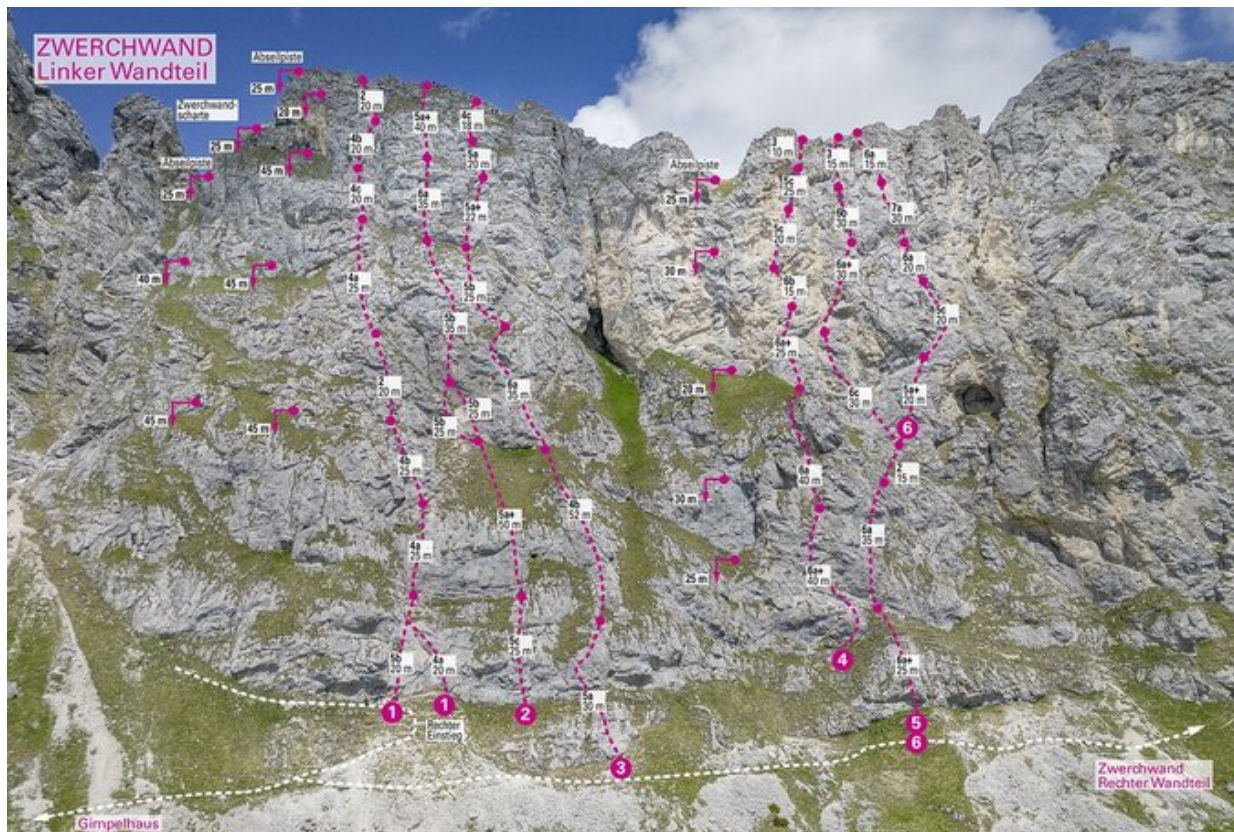

TANNHEIMER TAL - GIMPEL SEKTOR ZWERCHWAND - WESTTEIL

MISS NESSELWÄNGLE

Seillänge	Länge	Grad
1	25m	6a+
2	35m	6a
3	15m	2
4	25m	5b
5	20m	5c+
6	20m	6a
7	30m	7a
8	10m	6a

Climbers Paradise Tirol

Das größte Kletterportal Tirols bietet euch tausende Routen in 14 Regionen, gratis Topos in Druckqualität und aktuelle Infos rund ums Thema Klettern.

Eine solche Vielfalt an verschiedensten Klettermöglichkeiten aller Schwierigkeitsgrade findet man selten auf so engem Raum. Zudem findet ihr Unterkunftsvorschläge für jede Geldtasche.

© Climbers Paradise Tirol 2023

Die Topos auf der Webseite stehen kostenfrei zur Verfügung.

Ein Großteil der Foto-Topos wurden im Rahmen von einem Förderprojekt produziert.