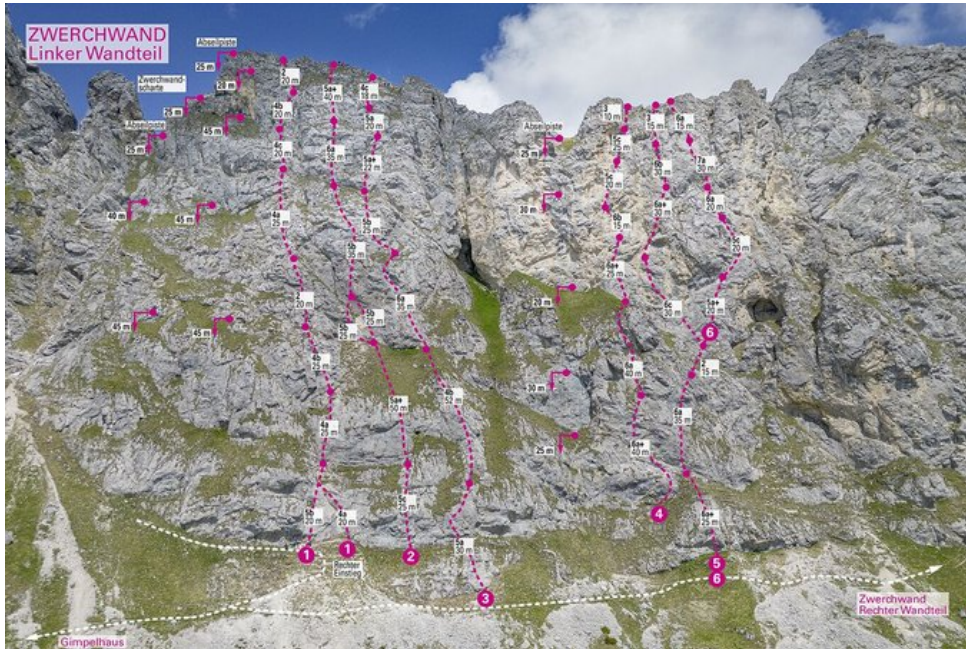

TANNHEIMER TAL - GIMPEL SEKTOR ZWERCHWAND - WESTTEIL

AKROPHOBIE

Seillänge	Länge	Grad
1	25m	6a+
2	35m	6a
3	15m	2
4	20m	6c
5	20m	6a+
6	30m	6a+
7	15m	3a

Climbers Paradise Tirol

Das größte Kletterportal Tirols bietet euch tausende Routen in 14 Regionen, gratis Topos in Druckqualität und aktuelle Infos rund ums Thema Klettern.

Eine solche Vielfalt an verschiedensten Klettermöglichkeiten aller Schwierigkeitsgrade findet man selten auf so engem Raum. Zudem findet ihr Unterkunftsvorschläge für jede Geldtasche.

© Climbers Paradise Tirol 2023

Alle Inhalte sind urheberrechtlich geschützt.

Mit Unterstützung von Bund, Land und Europäischer Union

Die Topos auf der Webseite stehen kostenfrei zur Verfügung.

Ein Großteil der Foto-Topos wurden im Rahmen von einem Förderprojekt produziert.