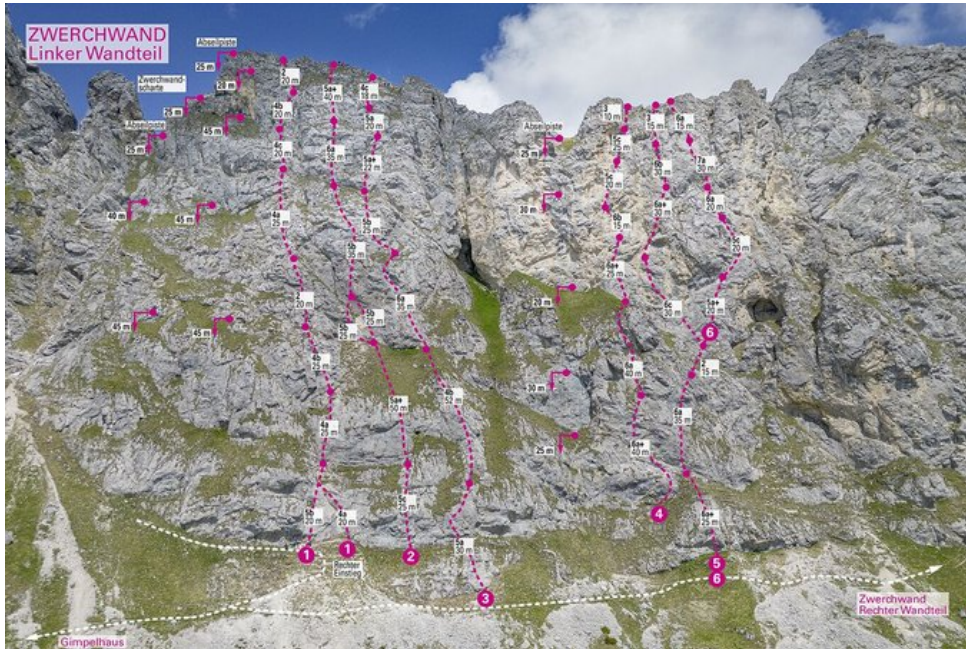

# TANNHEIMER TAL - GIMPEL SEKTOR ZWERCHWAND - WESTTEIL

## SIEBENSCHLÄFER

Seillänge	Länge	Grad
1	40m	6a+
2	40m	6a
3	25m	6a+
4	15m	6b/6b+
5	20m	5c+
6	25m	5c+

### ZUSTIEG

V

### Climbers Paradise Tirol

Das größte Kletterportal Tirols bietet euch tausende Routen in 14 Regionen, gratis Topos in Druckqualität und aktuelle Infos rund ums Thema Klettern.

Eine solche Vielfalt an verschiedensten Klettermöglichkeiten aller Schwierigkeitsgrade findet man selten auf so engem Raum. Zudem findet ihr Unterkunftsvorschläge für jede Geldtasche.