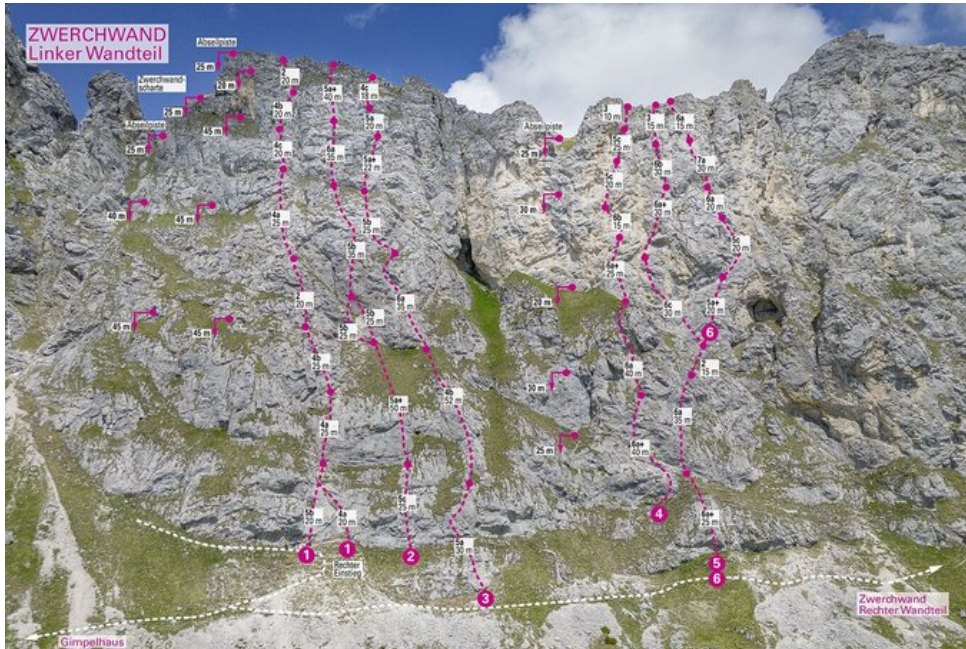

TANNHEIMER TAL - GIMPEL SEKTOR ZWERCHWAND - WESTTEIL

ZWERCHWEG

Seillänge	Länge	Grad
1	30m	4c
2	45m	4b
3	30m	5c
4	20m	5c
5	20m	5b
6	20m	5b
7	20m	4c

Climbers Paradise Tirol

Das größte Kletterportal Tirols bietet euch tausende Routen in 14 Regionen, gratis Topos in Druckqualität und aktuelle Infos rund ums Thema Klettern.

Eine solche Vielfalt an verschiedensten Klettermöglichkeiten aller Schwierigkeitsgrade findet man selten auf so engem Raum. Zudem findet ihr Unterkunftsvorschläge für jede Geldtasche.

© Climbers Paradise Tirol 2023

Alle Inhalte sind urheberrechtlich geschützt.

Mit Unterstützung von Bund, Land und Europäischer Union

Die Topos auf der Webseite stehen kostenfrei zur Verfügung.

Ein Großteil der Foto-Topos wurden im Rahmen von einem Förderprojekt produziert.