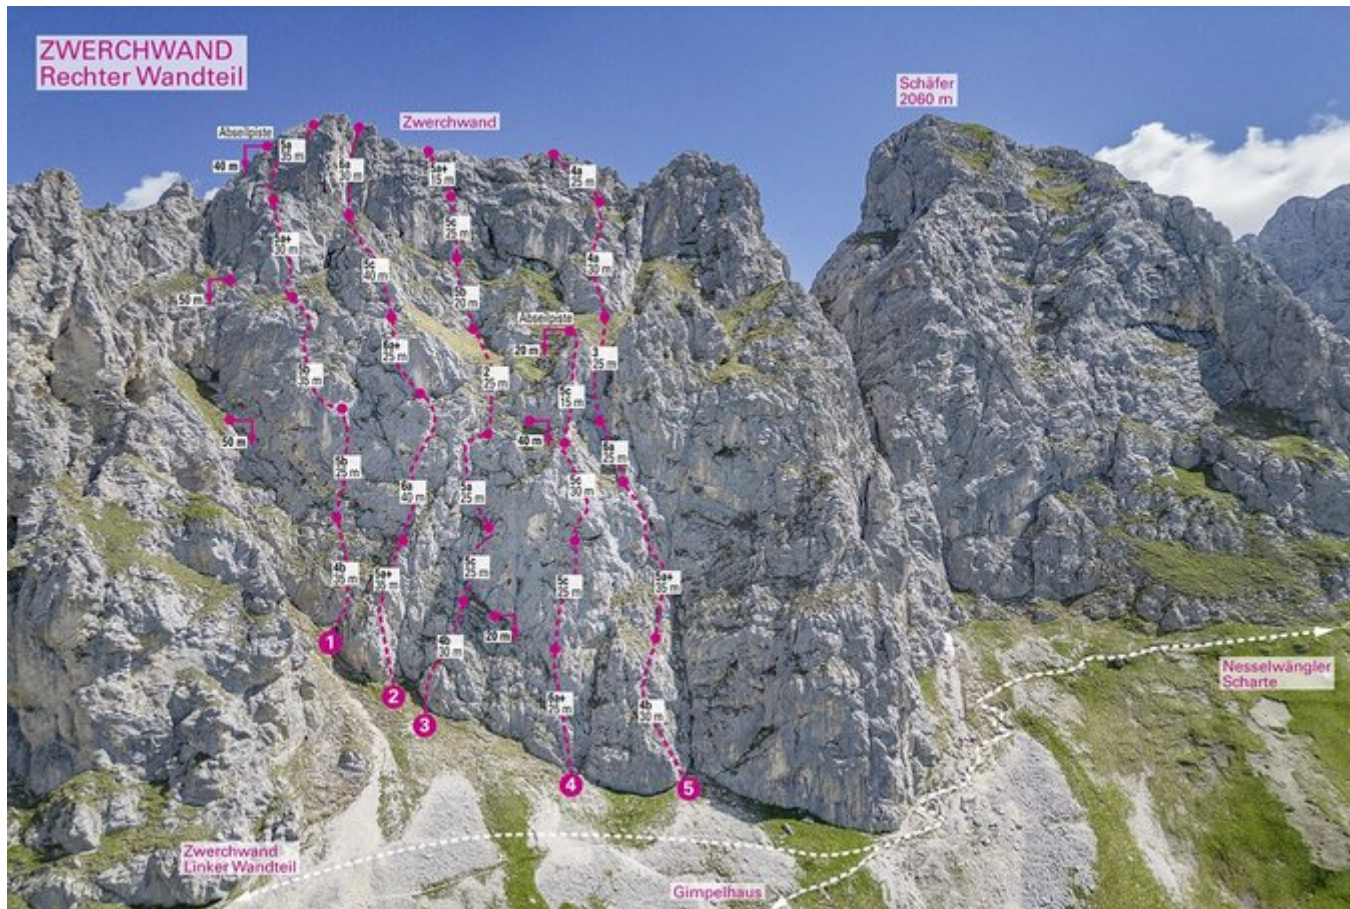

# TANNHEIMER TAL - GIMPEL SEKTOR ZWERCHWAND - OSTTEIL

**ZUSTIEGSZEIT**  
30 min - 1 h 30 min

Nr.	Name	Grad	Länge
	Linie 2005	5+	180 m
	Tannheimer Revival	7-	170 m
	Diebische Rentner	6	180 m
	Memory	6+	100 m
	Seidenschwarz	6+	190 m

## Climbers Paradise Tirol

Das größte Kletterportal Tirols bietet euch tausende Routen in 14 Regionen, gratis Topos in Druckqualität und aktuelle Infos rund ums Thema Klettern.

Eine solche Vielfalt an verschiedensten Klettermöglichkeiten aller Schwierigkeitsgrade findet man selten auf so engem Raum. Zudem findet ihr Unterkunfts-vorschläge für jede Geldtasche.

 Europäischer  
Landwirtschaftsfonds für  
die Entwicklung des  
ländlichen Raumes.  
Hier investiert Europa in  
die ländlichen Gebiete.

Die Topos auf der Webseite stehen kostenfrei zur Verfügung.

Ein Großteil der Foto-Topos wurden im Rahmen von einem Förderprojekt produziert.