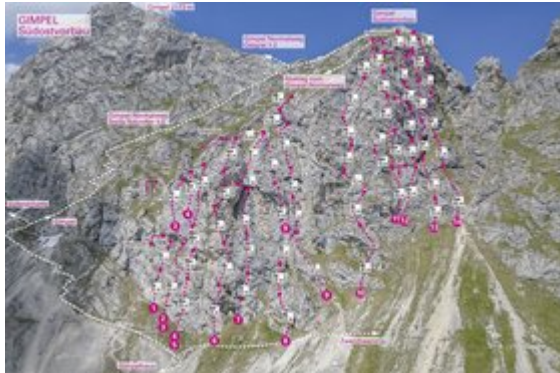

# TANNHEIMER TAL - GIMPEL SEKTOR ZWERCHWAND - OSTTEIL

**ZUSTIEGSZEIT**  
30 min - 1 h 30 min

Nr.	Name	Grad	Länge
	Linie 2005	5+	180 m
	Tannheimer Revival	7-	170 m
	Diebische Rentner	6	180 m
	Memory	6+	100 m
	Seidenschwarz	6+	190 m

## Climbers Paradise Tirol

Das größte Kletterportal Tirols bietet euch tausende Routen in 14 Regionen, gratis Topos in Druckqualität und aktuelle Infos rund ums Thema Klettern.

Eine solche Vielfalt an verschiedensten Klettermöglichkeiten aller Schwierigkeitsgrade findet man selten auf so engem Raum. Zudem findet ihr Unterkunfts-vorschläge für jede Geldtasche.

 Europäischer  
Landwirtschaftsfonds für  
die Entwicklung des  
ländlichen Raumes.  
Hier investiert Europa in  
die ländlichen Gebiete.

Die Topos auf der Webseite stehen kostenfrei zur Verfügung.

Ein Großteil der Foto-Topos wurden im Rahmen von einem Förderprojekt produziert.