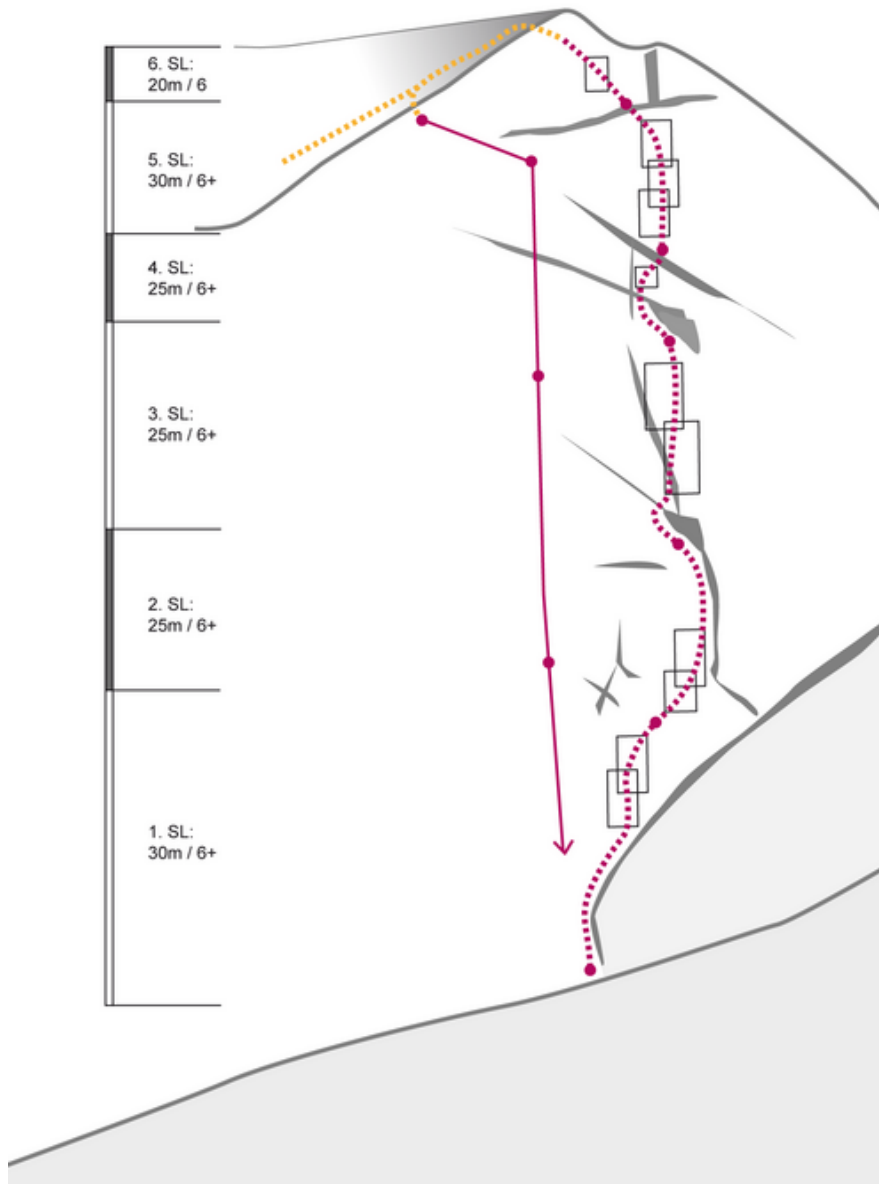

TANNHEIMER TAL - GIMPEL SEKTOR GIMPEL SÜDOSTVORBAU

WIRKLICH OBEN BIST DU NIE

Seillänge	Länge	Grad
1	35m	6+
2	25m	6+
3	25m	6+
4	25m	6+
5	35m	6+
6	20m	6

GEHZEIT ZUSTIEG

1 h 30 min

GEHZEIT ABSTIEG

1 h 30 min

Climbers Paradise Tirol

Das größte Kletterportal Tirols bietet euch tausende Routen in 14 Regionen, gratis Topos in Druckqualität und aktuelle Infos rund ums Thema Klettern.

Eine solche Vielfalt an verschiedensten Klettermöglichkeiten aller Schwierigkeitsgrade findet man selten auf so engem Raum. Zudem findet ihr Unterkunftsvorschläge für jede Geldtasche.