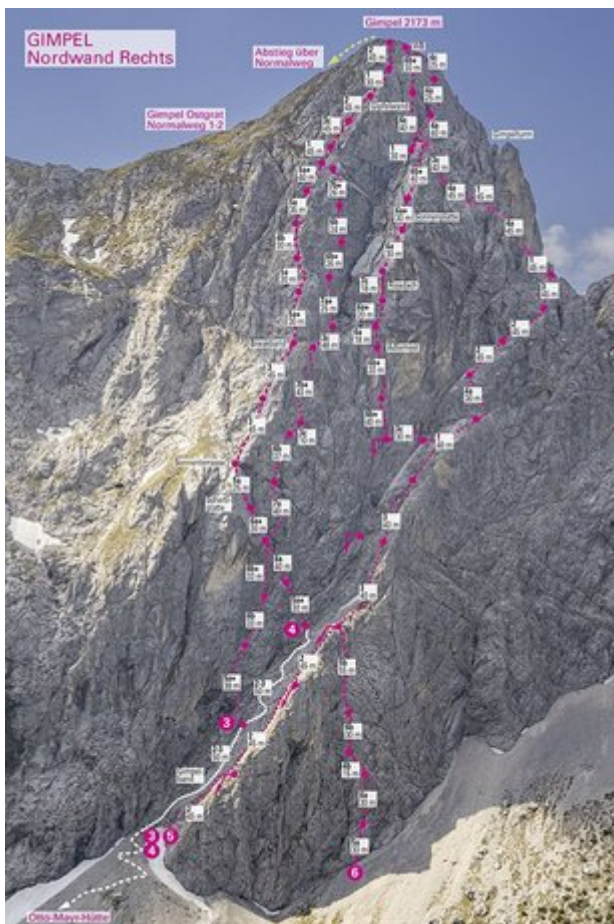

TANNHEIMER TAL - GIMPEL SEKTOR GIMPEL NORDWAND

ZUSTIEGSZEIT
2 h - 2 h 30 min

Nr.	Name	Grad	Länge
	Feuerland	9-	400 m
	Schertelplatte	6+	
	Schrei aus Stein	9-	650 m

Climbers Paradise Tirol

Das größte Kletterportal Tirols bietet euch tausende Routen in 14 Regionen, gratis Topos in Druckqualität und aktuelle Infos rund ums Thema Klettern.

Eine solche Vielfalt an verschiedensten Klettermöglichkeiten aller Schwierigkeitsgrade findet man selten auf so engem Raum. Zudem findet ihr Unterkunftsvorschläge für jede Geldtasche.

© Climbers Paradise Tirol 2023

Alle Inhalte sind urheberrechtlich geschützt.

Mit Unterstützung von Bund, Land und Europäischer Union

Die Topos auf der Webseite stehen kostenfrei zur Verfügung.

Ein Großteil der Foto-Topos wurden im Rahmen von einem Förderprojekt produziert.