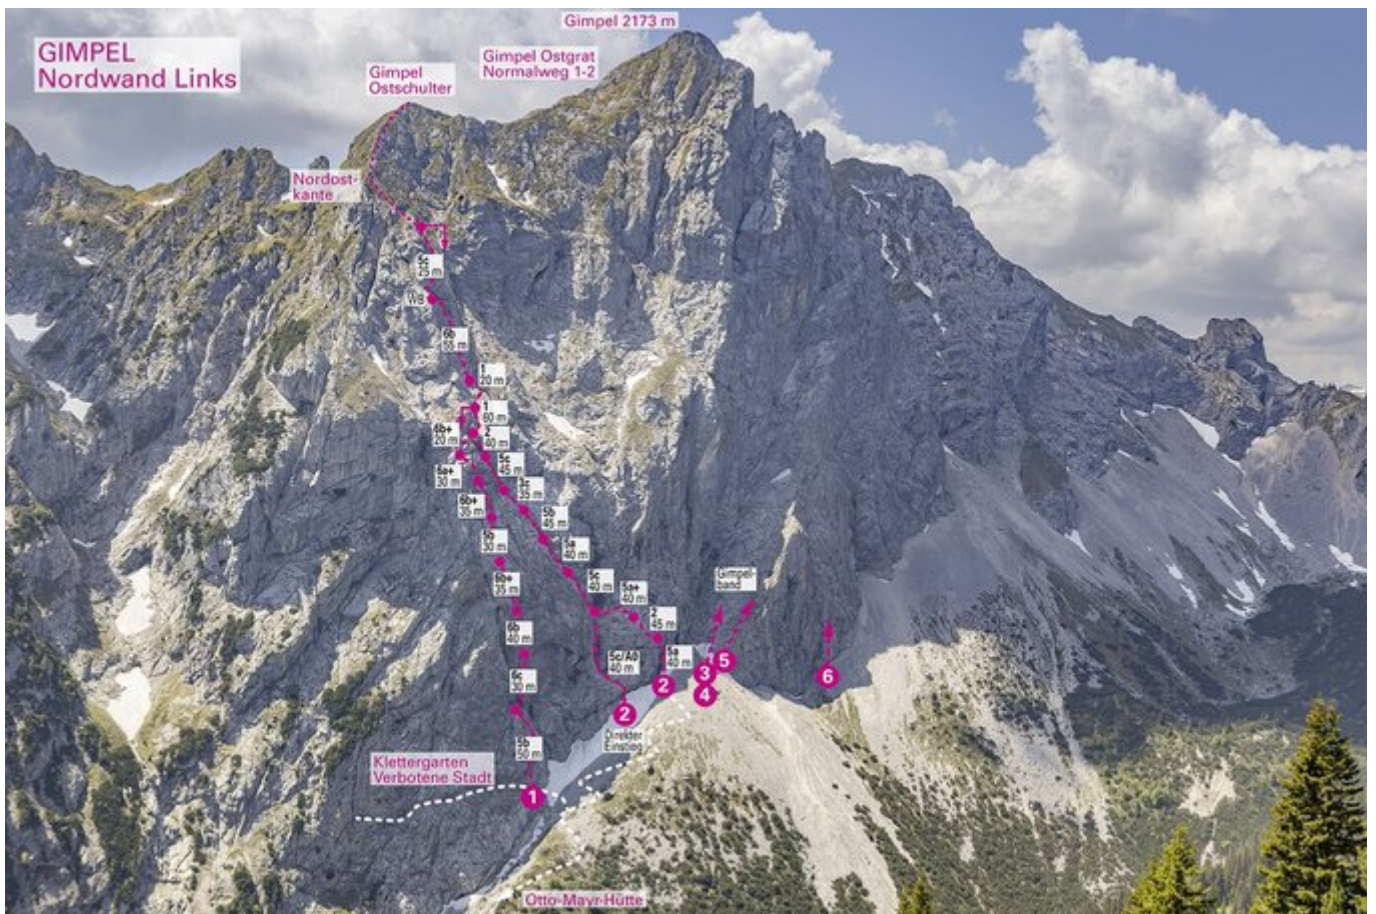

TANNHEIMER TAL - GIMPEL SEKTOR GIMPEL NORDWAND

ZUSTIEGSZEIT
2 h - 2 h 30 min

Nr.	Name	Grad	Länge
	Feuerland	9-	400 m
	Schertelplatte	6+	
	Schrei aus Stein	9-	650 m

Climbers Paradise Tirol

Das größte Kletterportal Tirols bietet euch tausende Routen in 14 Regionen, gratis Topos in Druckqualität und aktuelle Infos rund ums Thema Klettern.

Eine solche Vielfalt an verschiedensten Klettermöglichkeiten aller Schwierigkeitsgrade findet man selten auf so engem Raum. Zudem findet ihr Unterkunftsvorschläge für jede Geldtasche.

© Climbers Paradise Tirol 2023

Alle Inhalte sind urheberrechtlich geschützt.

Mit Unterstützung von Bund, Land und Europäischer Union

Die Topos auf der Webseite stehen kostenfrei zur Verfügung.

Ein Großteil der Foto-Topos wurden im Rahmen von einem Förderprojekt produziert.