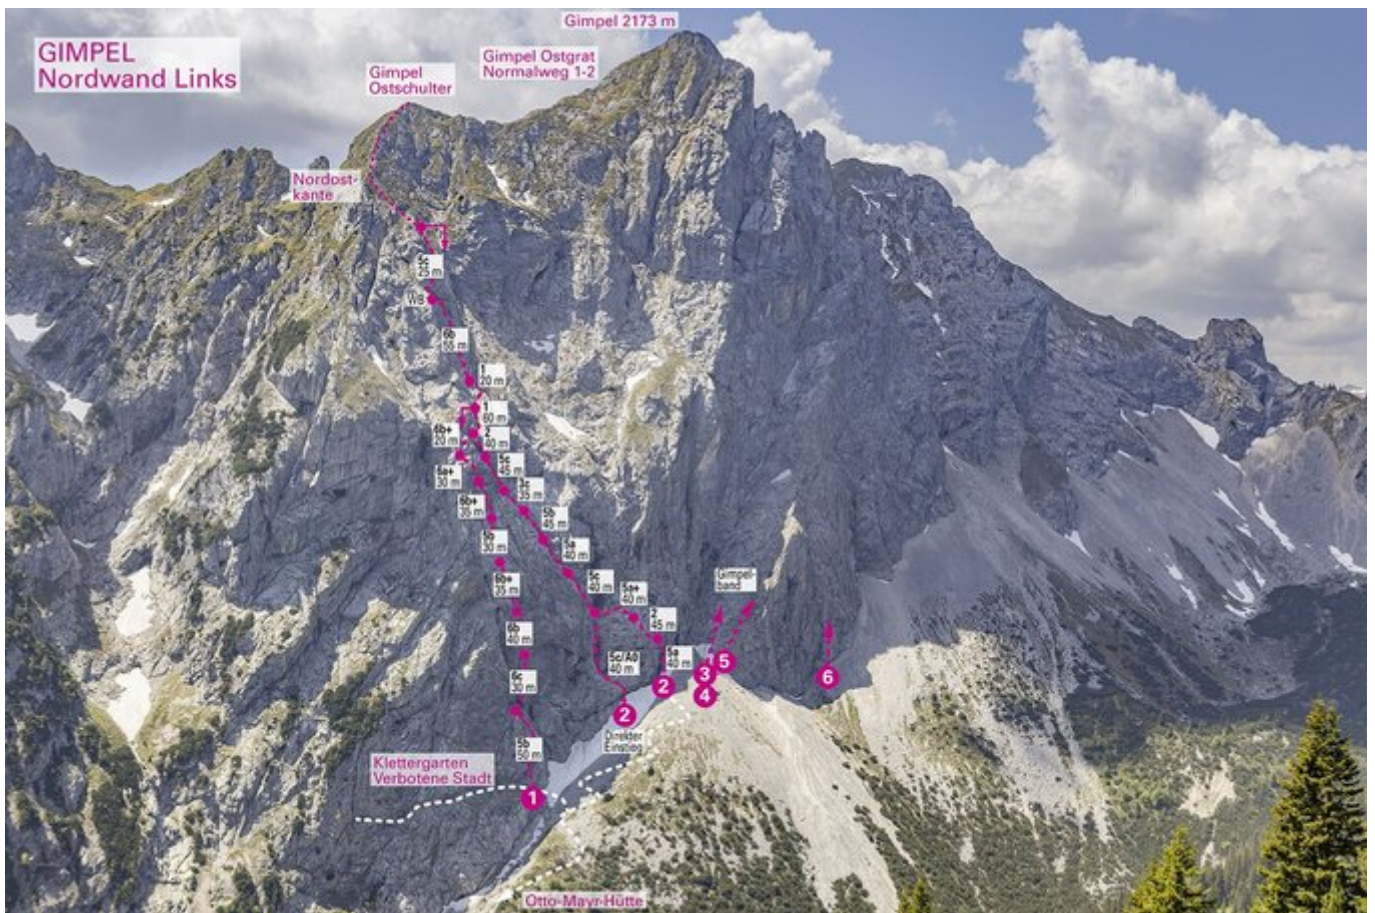

TANNHEIMER TAL - GIMPEL SEKTOR GIMPEL NORDWAND

ZUSTIEGSZEIT
2 h - 2 h 30 min

Nr.	Name	Grad	Länge
	Feuerland	9-	400 m
	Schertelplatte	6+	
	Schrei aus Stein	9-	650 m

Climbers Paradise Tirol

Das größte Kletterportal Tirols bietet euch tausende Routen in 14 Regionen, gratis Topos in Druckqualität und aktuelle Infos rund ums Thema Klettern.

Eine solche Vielfalt an verschiedensten Klettermöglichkeiten aller Schwierigkeitsgrade findet man selten auf so engem Raum. Zudem findet ihr Unterkunftsvorschläge für jede Geldtasche.

© Climbers Paradise Tirol 2023

Alle Inhalte sind urheberrechtlich geschützt.

Mit Unterstützung von Bund, Land und Europäischer Union

Die Topos auf der Webseite stehen kostenfrei zur Verfügung.

Ein Großteil der Foto-Topos wurden im Rahmen von einem Förderprojekt produziert.