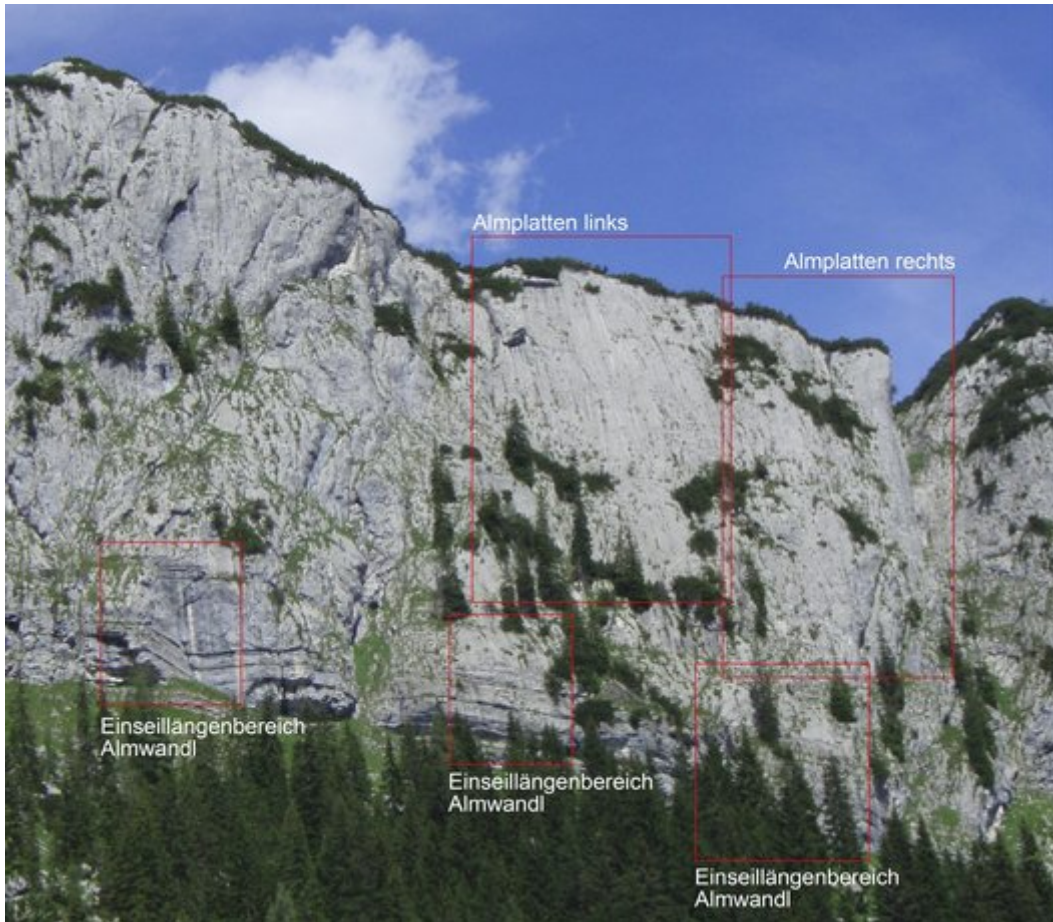

STEINBERGE - WEMETEIGEN (BIS 6SL) SEKTOR ALMPLATTEN LINKS

ZUSTIEG

1 1/2 Std

Nr.	Name	Grad	Länge
	Ois Guade	?	100 m
	a Traum	?	110 m

Climbers Paradise Tirol

Das größte Kletterportal Tirols bietet euch tausende Routen in 14 Regionen, gratis Topos in Druckqualität und aktuelle Infos rund ums Thema Klettern.

Die Topos auf der Webseite stehen kostenfrei zur Verfügung.

Ein Großteil der Foto-Topos wurden im Rahmen von einem Förderprojekt produziert.