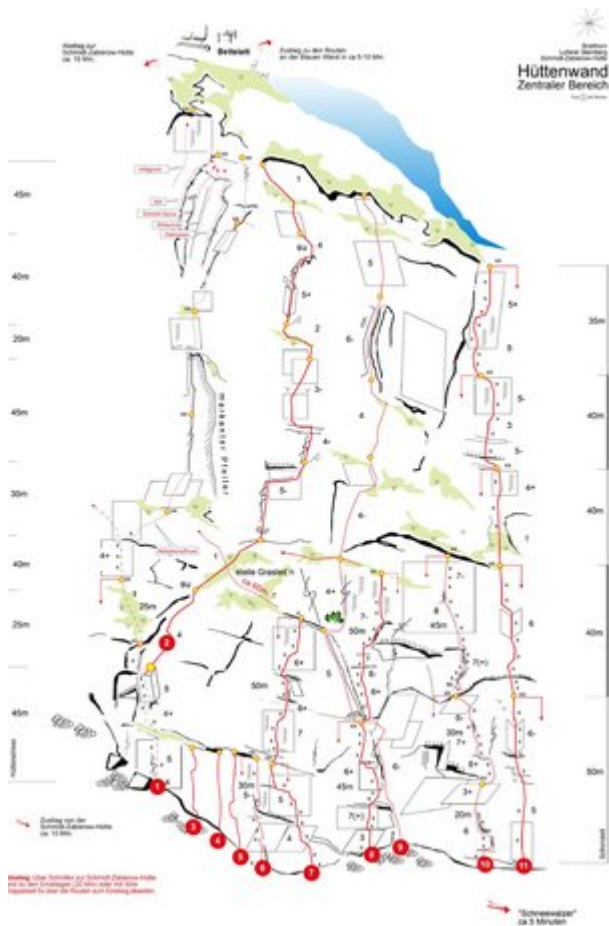

# STEINBERGE - SCHMIDT-ZABIEROW-HÜTTE (BIS 10SL) SEKTOR ZENTRALE HÜTTENWAND

Nr.	Name	Grad	Länge
1	Inflagranti	5	255 m
2	Hüttenstress	5+	285 m
3	In Omnia Paratus	6	20 m
4	Findling	5	20 m
5	Happy Gelu-Day	5	20 m
6	Shorty	5-	30 m
7	Last Minute	5+	80 m
8	Hasenjagd	7+	95 m
9	Invalidentrip	6	255 m
10	Jägerlatein	8-	95 m
11	Schonzeit	6	250 m

## Climbers Paradise Tirol

Das größte Kletterportal Tirols bietet euch tausende Routen in 14 Regionen, gratis Topos in Druckqualität und aktuelle Infos rund ums Thema Klettern.

Eine solche Vielfalt an verschiedensten Klettermöglichkeiten aller Schwierigkeitsgrade findet man selten auf so engem Raum. Zudem findet ihr Unterkunftsvorschläge für jede Geldtasche.

Europäischer  
Landwirtschaftsfonds für  
die Entwicklung des  
ländlichen Raums  
Hier investiert Europa in  
die ländlichen Gebiete

Die Topos auf der Webseite stehen kostenfrei zur Verfügung.

Ein Großteil der Foto-Topos wurden im Rahmen von einem Förderprojekt produziert.